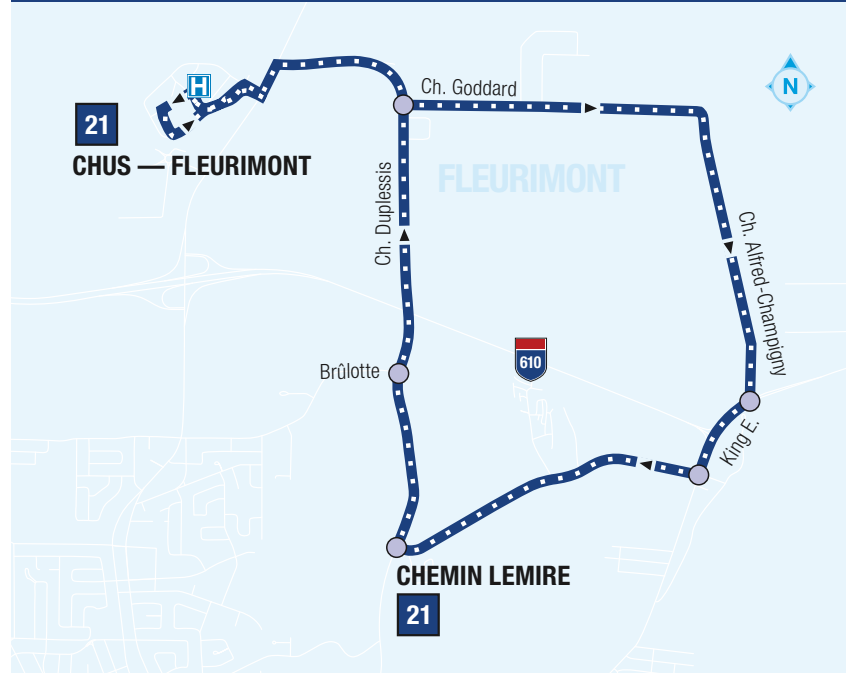

21

CHUS — FLEURIMONT LEMIRE

En vigueur le 26 juin 2023

21 LUN AU VEN

HORAIRES > RÉGULIER ET ÉTÉ ET FÊTES

CHUS — FLEURIMONT	Goddard • Duplessis	King • A.-Champigny	King • Lemire	Lemire • Duplessis	Duplessis • Brûlotte	Goddard • Duplessis	CHUS — FLEURIMONT
--	6:59	7:04	7:06	7:09	7:10	7:11	7:17
7:23	7:29	7:34	7:36	7:39	7:40	7:41	7:47
7:53	7:59	8:04	8:06	8:09	8:10	8:11	8:17
8:20	8:26	8:31	8:33	8:36	8:37	8:38	8:44
15:20	15:26	15:31	15:33	15:36	15:37	15:38	15:44
15:46	15:52	15:57	15:59	16:02	16:03	16:04	16:10
16:20	16:26	16:31	16:33	16:36	16:37	16:38	16:44
16:46	16:52	16:57	16:59	17:02	17:03	17:04	17:10
17:14	17:20	17:25	17:27	17:30	17:31	17:32	--
--	19:27	19:32	19:34	--	--	--	--

19:27 Départ **non** disponible durant **été et fêtes**.
 Durant l'horaire régulier, ce voyage débute à la Place Fleurimont à 19:25 et est effectué par un minibus.