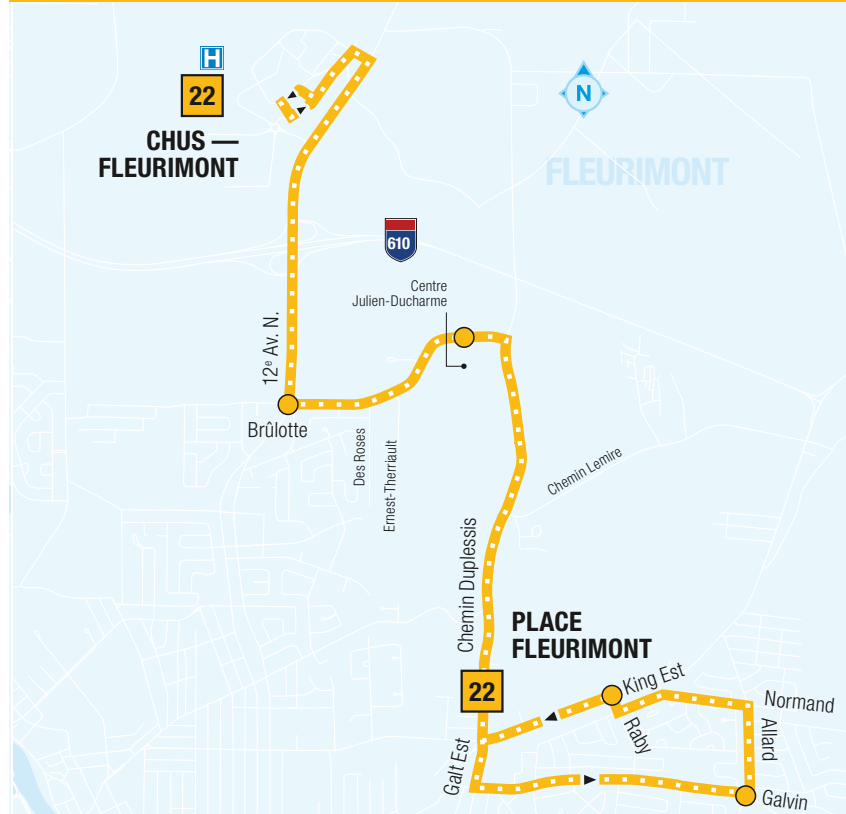

22

PLACE FLEURIMONT / GALVIN CHUS — FLEURIMONT

En vigueur le 26 juin 2023

22 LUN AU VEN HORAIRES > RÉGULIER ET ÉTÉ ET FÊTES

CHUS — FLEUR. PORTE 27A	CHUS — FLEUR. 12e Av. Nord • Brûlotte	Centre Julien- Ducharme	Place Fleurimont	Galvin • Allard	King Est • Raby	Place Fleurimont arrivée	Place Fleurimont départ	Centre Julien- Ducharme	12e Av. Nord • Brûlotte	CHUS — FLEUR. PORTE 27A	CHUS — FLEUR.	
--	--	--	--	6:31	6:33	6:36	6:36	6:39	6:42	6:47	6:49	
6:47	7:00	7:06	7:08	7:11	7:16	7:18	7:22	7:22	7:25	7:29	7:35	7:37
7:35	7:41	7:47	7:49	7:52	7:57	7:59	8:03	8:03	8:06	8:10	8:16	8:18
8:16	8:22	8:28	8:30	8:33	8:38	8:40	8:44	8:44	8:47	8:51	8:57	8:59
8:57	15:15	15:21	15:23	15:26	15:31	15:33	15:37	15:37	15:40	15:44	15:50	15:52
15:50	16:10	16:16	16:18	16:21	16:26	16:28	16:32	16:32	16:35	16:39	16:45	16:47
16:45	16:51	16:57	16:59	17:02	17:07	17:09	17:13	17:13	17:16	17:20	17:26	17:28
17:26	17:32	17:38	17:40	17:43	17:48	17:50	17:54	17:54	17:57	18:00	18:06	18:08
18:06	18:12	18:18	18:20	18:23	18:28	18:30	18:34	18:34	18:37	18:40	18:46	18:48
18:46	18:52	18:58	19:00	19:03	--	--	--	--	--	--	--	--

18:34 **18:46** Départs non disponibles durant été et fêtes