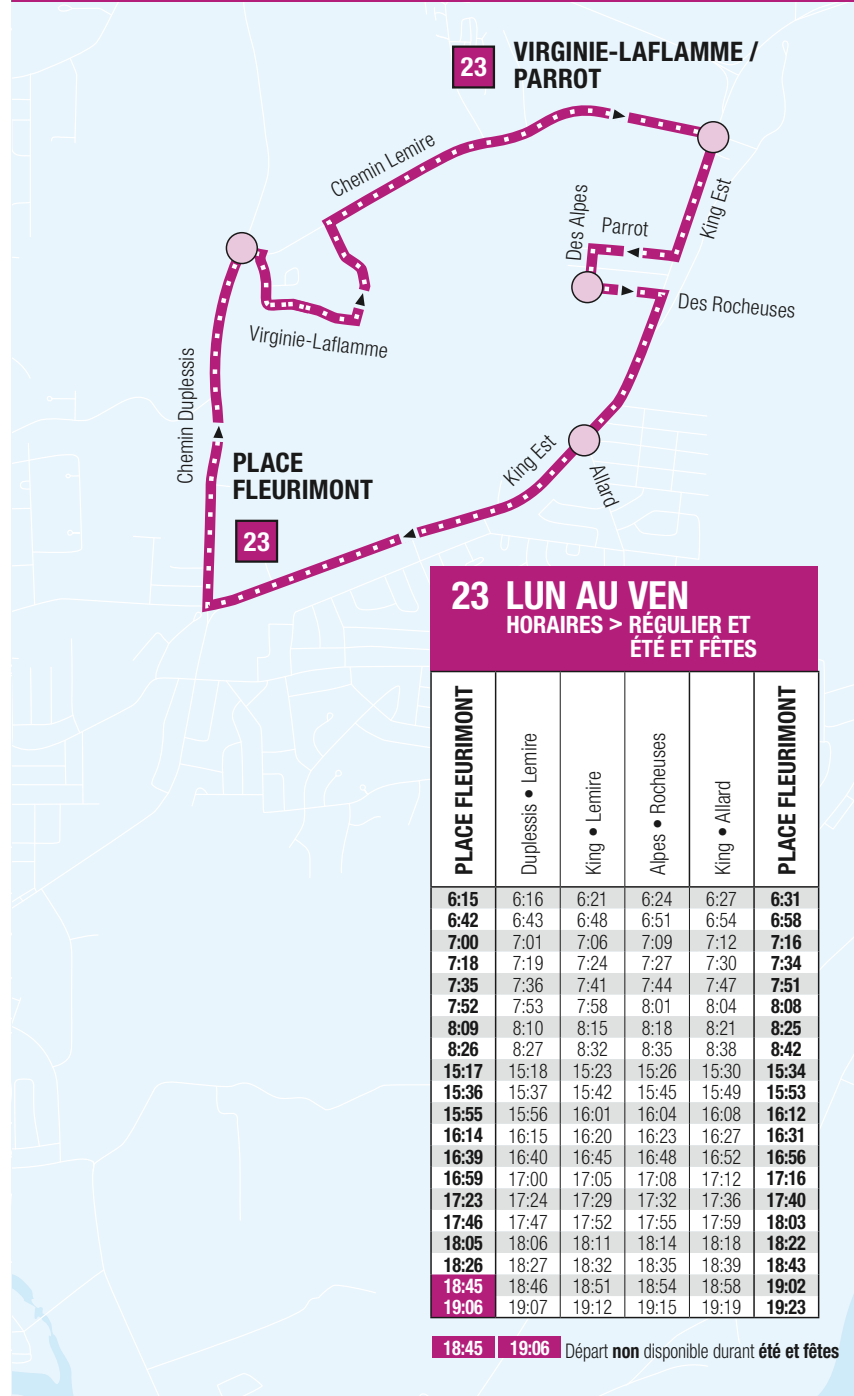

23

PLACE FLEURIMONT VIRGINIE-LAFLAMME / PARROT

En vigueur le 26 juin 2023

23 LUN AU VEN

HORAIRE > RÉGULIER ET
ÉTÉ ET FÊTES

PLACE FLEURIMONT	Duplessis • Lemire	King • Lemire	Alpes • Rocheuses	King • Allard	PLACE FLEURIMONT
6:15	6:16	6:21	6:24	6:27	6:31
6:42	6:43	6:48	6:51	6:54	6:58
7:00	7:01	7:06	7:09	7:12	7:16
7:18	7:19	7:24	7:27	7:30	7:34
7:35	7:36	7:41	7:44	7:47	7:51
7:52	7:53	7:58	8:01	8:04	8:08
8:09	8:10	8:15	8:18	8:21	8:25
8:26	8:27	8:32	8:35	8:38	8:42
15:17	15:18	15:23	15:26	15:30	15:34
15:36	15:37	15:42	15:45	15:49	15:53
15:55	15:56	16:01	16:04	16:08	16:12
16:14	16:15	16:20	16:23	16:27	16:31
16:39	16:40	16:45	16:48	16:52	16:56
16:59	17:00	17:05	17:08	17:12	17:16
17:23	17:24	17:29	17:32	17:36	17:40
17:46	17:47	17:52	17:55	17:59	18:03
18:05	18:06	18:11	18:14	18:18	18:22
18:26	18:27	18:32	18:35	18:39	18:43
18:45	18:46	18:51	18:54	18:58	19:02
19:06	19:07	19:12	19:15	19:19	19:23

18:45 19:06 Départ non disponible durant été et fêtes