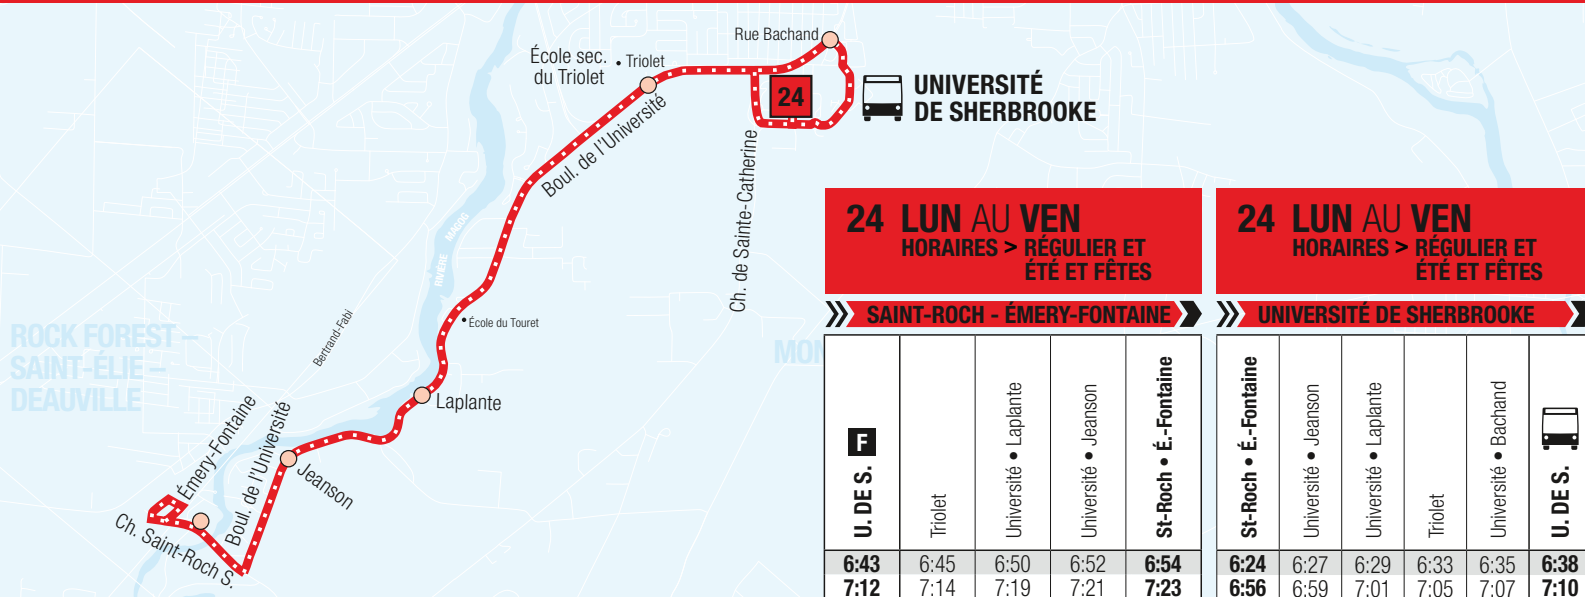

## UNIVERSITÉ DE SHERBROOKE SAINT-ROCH SUD - ÉMÉRY-FONTAINE

En vigueur le 26 juin 2023

### 24 FIN DE SEMAINE ET JOURS FÉRIÉS

SAINT-ROCH - ÉMÉRY-FONTAINE

UNIVERSITÉ DE SHERBROOKE

U. DE S.	Triolet	Université • Laplante	Université • Jeanson	St-Roch • É.-Fontaine
8:16	8:19	8:24	8:26	8:28
8:46	8:49	8:54	8:56	8:58
9:48	9:51	9:56	9:58	10:00
10:48	10:51	10:56	10:58	11:00
11:48	11:51	11:56	11:58	12:00
12:48	12:51	12:56	12:58	13:00
13:48	13:51	13:56	13:58	14:00
14:48	14:51	14:56	14:58	15:00
15:48	15:51	15:56	15:58	16:00
16:48	16:51	16:56	16:58	17:00
17:53	17:56	18:01	18:03	18:05
18:44	18:47	18:52	18:54	18:56
19:48	19:51	19:56	19:58	20:00
20:48	20:51	20:56	20:58	21:00
21:48	21:51	21:56	21:58	22:00
22:22	22:25	22:30	22:32	22:34
22:57	23:00	23:05	23:07	23:09

SAINT-ROCH - ÉMÉRY-FONTAINE

UNIVERSITÉ DE SHERBROOKE

U. DE S.	Triolet	Université • Laplante	Université • Jeanson	St-Roch • É.-Fontaine
6:43	6:45	6:50	6:52	6:54
7:12	7:14	7:19	7:21	7:23
7:45	7:48	7:53	7:55	7:57
8:15	8:17	8:22	8:24	8:26
8:48	8:50	8:55	8:57	8:59
9:20	9:22	9:27	9:29	9:31
9:50	9:52	9:57	9:59	10:01
10:20	10:22	10:27	10:29	10:31
10:51	10:53	10:58	11:00	11:02
11:20	11:22	11:27	11:29	11:31
11:51	11:53	11:58	12:00	12:02
12:20	12:22	12:27	12:29	12:31
12:50	12:52	12:57	12:59	13:01
13:20	13:22	13:27	13:29	13:31
13:53	13:55	14:00	14:02	14:04
14:22	14:24	14:29	14:31	14:33
14:58	15:00	15:05	15:07	15:09
15:34	15:36	15:41	15:43	15:45
16:08	16:11	16:16	16:18	16:20
16:47	16:51	16:56	16:58	17:00
17:25	17:28	17:33	17:35	17:37
17:59	18:01	18:06	18:08	18:10
18:28	18:30	18:35	18:37	18:39
19:03	19:05	19:10	19:12	19:14
19:32	19:34	19:39	19:41	19:43
20:01	20:03	20:08	20:10	20:12
20:32	20:34	20:39	20:41	20:43
21:02	21:04	21:09	21:11	21:13
21:33	21:35	21:40	21:42	21:44
22:13	22:15	22:20	22:22	22:24