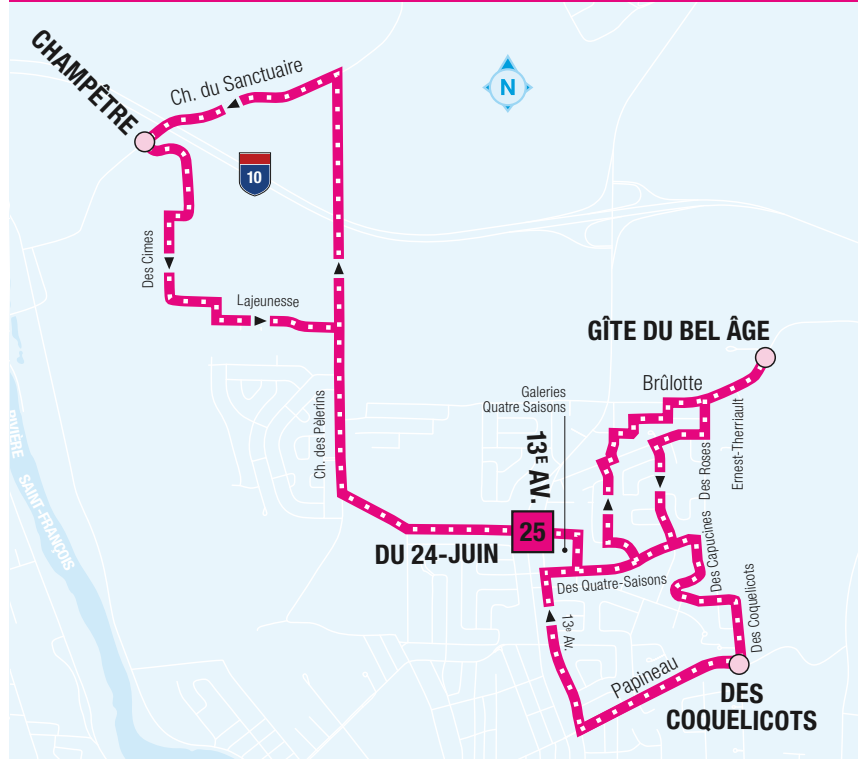

## 13<sup>E</sup> AVENUE – 24-JUIN GÎTE DU BEL ÂGE / CHAMPÊTRE / COQUELICOTS

En vigueur le 26 juin 2023