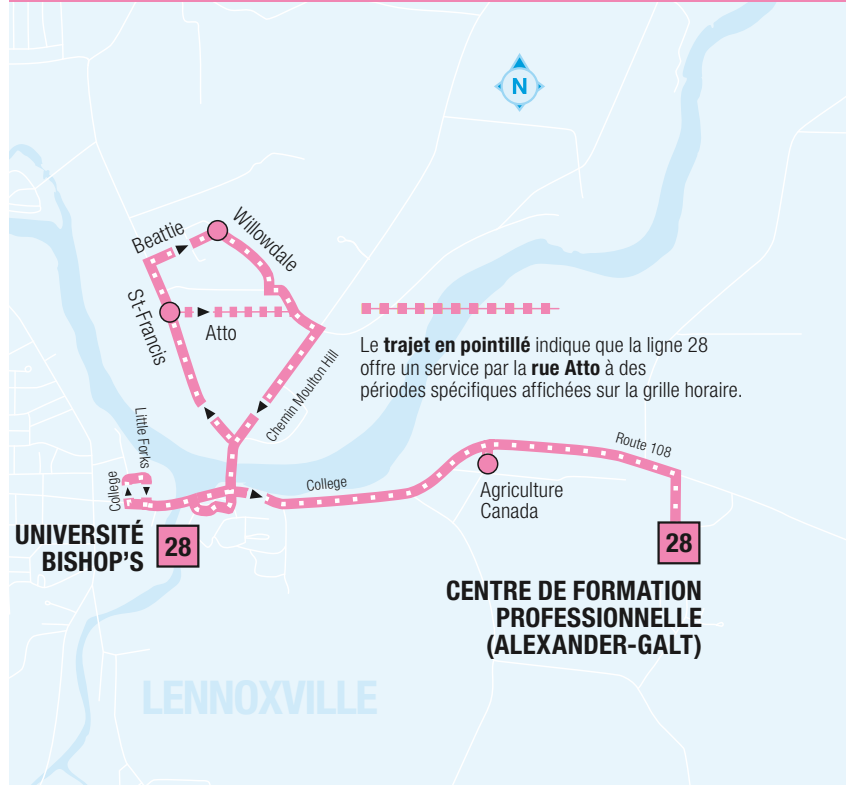

28

UNIVERSITÉ BISHOP'S ALEXANDER-GALT / BEATTIE / ATTO

En vigueur le 26 juin 2023

Le **trajet en pointillé** indique que la ligne 28 offre un service par la **rue Atto** à des périodes spécifiques affichées sur la grille horaire.

28 LUN AU VEN HORAIRES > RÉGULIER ET ÉTÉ ET FÊTES

ALEXANDER-GALT

U. BISHOP'S	Agriculture Canada	Alexander-Galt	U. BISHOP'S
7:44	7:46	7:49	7:58
8:12	8:14	8:17	8:27
15:17	15:19	15:22	15:31
15:55	15:57	16:00	16:09
16:25	16:27	16:30	16:40
17:02	17:05	--	17:12

28 LUN AU VEN HORAIRES > RÉGULIER ET ÉTÉ ET FÊTES

BEATTIE / ATTO

U. BISHOP'S	St-Francis • Atto	Beattie • Willowdale	U. BISHOP'S
7:20	7:22	7:23	7:32
7:59	8:01	--	8:10
8:29	8:31	8:32	8:41
15:44	15:46	--	15:55
16:12	16:14	16:15	16:24
16:48	16:50	16:51	17:00
17:19	17:21	17:22	17:31
19:19	19:21	19:22	19:31

19:19 Départ non disponible durant été et fêtes