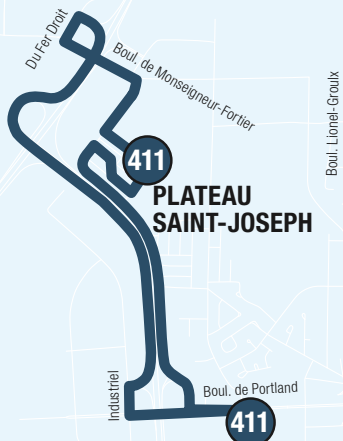

411

CARREFOUR DE L'ESTRIE PLATEAU SAINT-JOSEPH

En vigueur le 26 juin 2023

411 LUN AU VEN HORAIRE RÉGULIER

»» PLATEAU »»

CARREFOUR	PLATEAU ST-JOSEPH
6:52	6:57
7:17	7:22
7:34	7:39
7:51	7:56
8:19	8:24
8:43	8:48
22:52	22:57

411 LUN AU VEN HORAIRE RÉGULIER

»» CARREFOUR »»

PLATEAU ST-JOSEPH	CARREFOUR
7:05	7:16
7:22	7:33
7:39	7:50
8:05	8:16
8:25	8:36
21:36	21:46
21:57	22:07
22:58	23:08

411 LUN AU VEN ÉTÉ ET FÊTES

»» PLATEAU »»

CARREFOUR	PLATEAU ST-JOSEPH
6:52	6:57
7:17	7:22
7:34	7:39
7:51	7:56
8:19	8:24
8:43	8:48
22:52	22:57

411 LUN AU VEN ÉTÉ ET FÊTES

»» CARREFOUR »»

PLATEAU ST-JOSEPH	CARREFOUR
7:05	7:16
7:22	7:33
7:39	7:50
8:05	8:16
8:25	8:36
21:36	21:46
21:58	22:08
22:58	23:08

411 FIN DE SEMAINE ET JOURS FÉRIÉS

»» PLATEAU »»

CARREFOUR	PLATEAU ST-JOSEPH
7:50	7:55
8:48	8:53
22:49	22:54

411 FIN DE SEMAINE ET JOURS FÉRIÉS

»» CARREFOUR »»

PLATEAU ST-JOSEPH	CARREFOUR
7:56	8:07
8:56	9:07
22:58	23:09