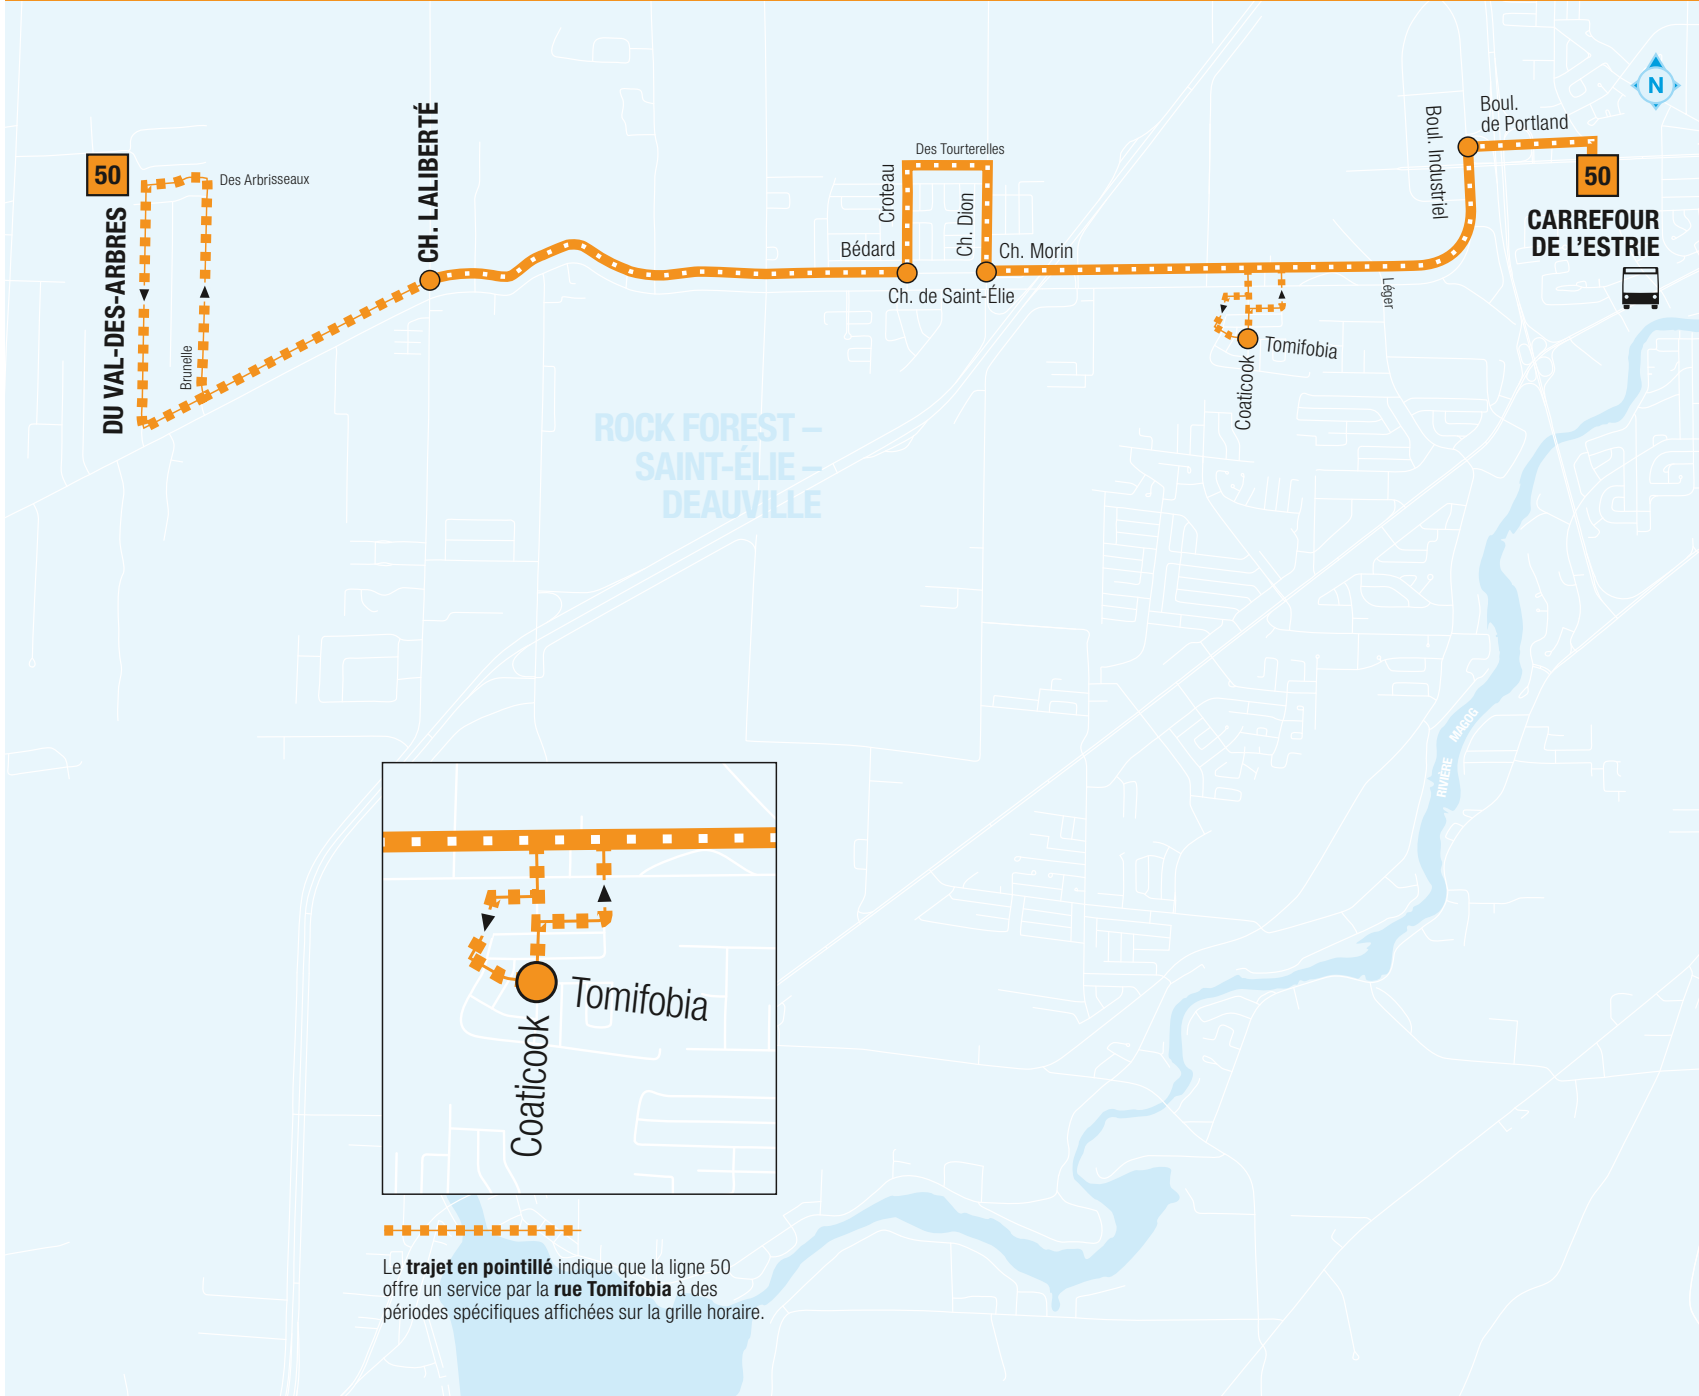

50

CARREFOUR DE L'ESTRIE VAL-DES-ARBRES / LALIBERTÉ

En vigueur le 26 juin 2023

Le **trajet en pointillé** indique que la ligne 50 offre un service par la **rue Tomifobia** à des périodes spécifiques affichées sur la grille horaire.

50 FIN DE SEMAINE
ET JOURS FÉRIÉS

➤➤ CARREFOUR ➤➤

	VAL-DES-ARBRES	LALIBERTÉ	Croteau • Saint-Élie	Dion • Saint-Élie	Tomifobia • Coaticook	Industriel • Portland	CARREFOUR
	8:17	8:19	8:24	8:28	--	8:34	8:38
	9:20	9:22	9:27	9:31	--	9:37	9:41
	10:16	10:18	10:23	10:28	--	10:35	10:39
	11:16	11:18	11:23	11:28	--	11:35	11:39
	12:16	12:18	12:23	12:28	--	12:35	12:39
	13:17	13:19	13:24	13:29	--	13:36	13:40
	14:17	14:19	14:24	14:29	--	14:36	14:40
	15:15	15:17	15:22	15:27	--	15:34	15:38
	16:14	16:16	16:21	16:26	--	16:33	16:37
	17:04	17:06	17:11	17:16	--	17:22	17:26
	17:54	17:56	18:01	18:05	--	18:11	18:15
	18:40	18:42	18:47	18:51	--	18:57	19:01
	19:26	19:28	19:33	19:37	--	19:43	19:47
	20:22	20:24	20:29	20:33	--	20:39	20:43
	21:22	21:24	21:29	21:33	--	21:39	21:43
	22:22	22:24	22:29	22:33	--	22:39	22:43