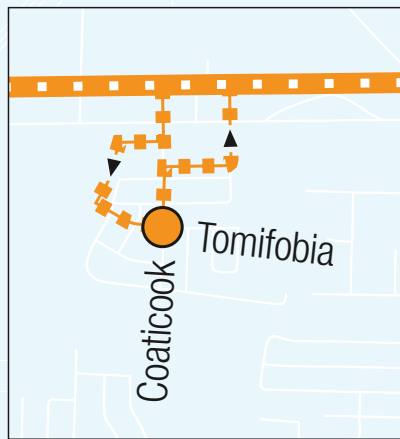

50

CARREFOUR DE L'ESTRIE VAL-DES-ARBRES / LALIBERTÉ

En vigueur le 26 juin 2023

Le **trajet en pointillé** indique que la ligne 50 offre un service par la **rue Tomifobia** à des périodes spécifiques affichées sur la grille horaire.

50 LUN AU VEN
HORAIRES > RÉGULIER ET
ÉTÉ ET FÊTES

➤➤ CARREFOUR ➤➤

	VAL-DES-ARBRES	LALIBERTÉ	Croteau • Saint-Élie	Dion • Saint-Élie	Tomifobia • Coaticook	Industriel • Portland	CARREFOUR
	6:20	6:24	6:29	6:32	--	6:39	6:41
	--	6:45	6:49	6:52	6:57	7:03	7:06
S	--	--	7:17	7:20	--	7:28	7:30
	7:18	7:22	7:27	7:30	--	7:38	7:40
	--	7:44	7:48	7:51	7:56	8:02	8:05
	8:14	8:18	8:22	8:25	--	8:33	8:35
	--	8:44	8:48	8:51	8:56	9:02	9:05
	9:31	9:35	9:39	9:42	--	9:50	9:52
	10:31	10:35	10:39	10:42	--	10:50	10:52
	11:26	11:30	11:34	11:37	--	11:45	11:47
	12:26	12:30	12:34	12:37	--	12:45	12:47
	13:26	13:30	13:34	13:37	--	13:45	13:47
	14:33	14:37	14:41	14:44	--	14:52	14:54
	15:03	15:07	15:12	15:15	--	15:23	15:25
	--	15:33	15:37	15:40	15:44	15:51	15:54
	16:06	16:10	16:15	16:18	--	16:27	16:29
	--	16:39	16:43	16:46	16:50	16:57	17:00
	17:14	17:18	17:23	17:26	--	17:34	17:36
	--	17:35	17:39	17:42	17:46	17:53	17:56
	18:07	18:11	18:15	18:18	--	18:26	18:28
	--	18:27	18:31	18:34	18:38	18:44	18:47
	19:31	19:35	19:39	19:42	--	19:50	19:52
	20:16	20:20	20:23	20:26	--	20:33	20:35
	21:04	21:08	21:11	21:14	--	21:21	21:23
	21:47	21:51	21:54	21:57	--	22:04	22:06
	22:29	22:33	22:36	22:39	--	22:46	22:48