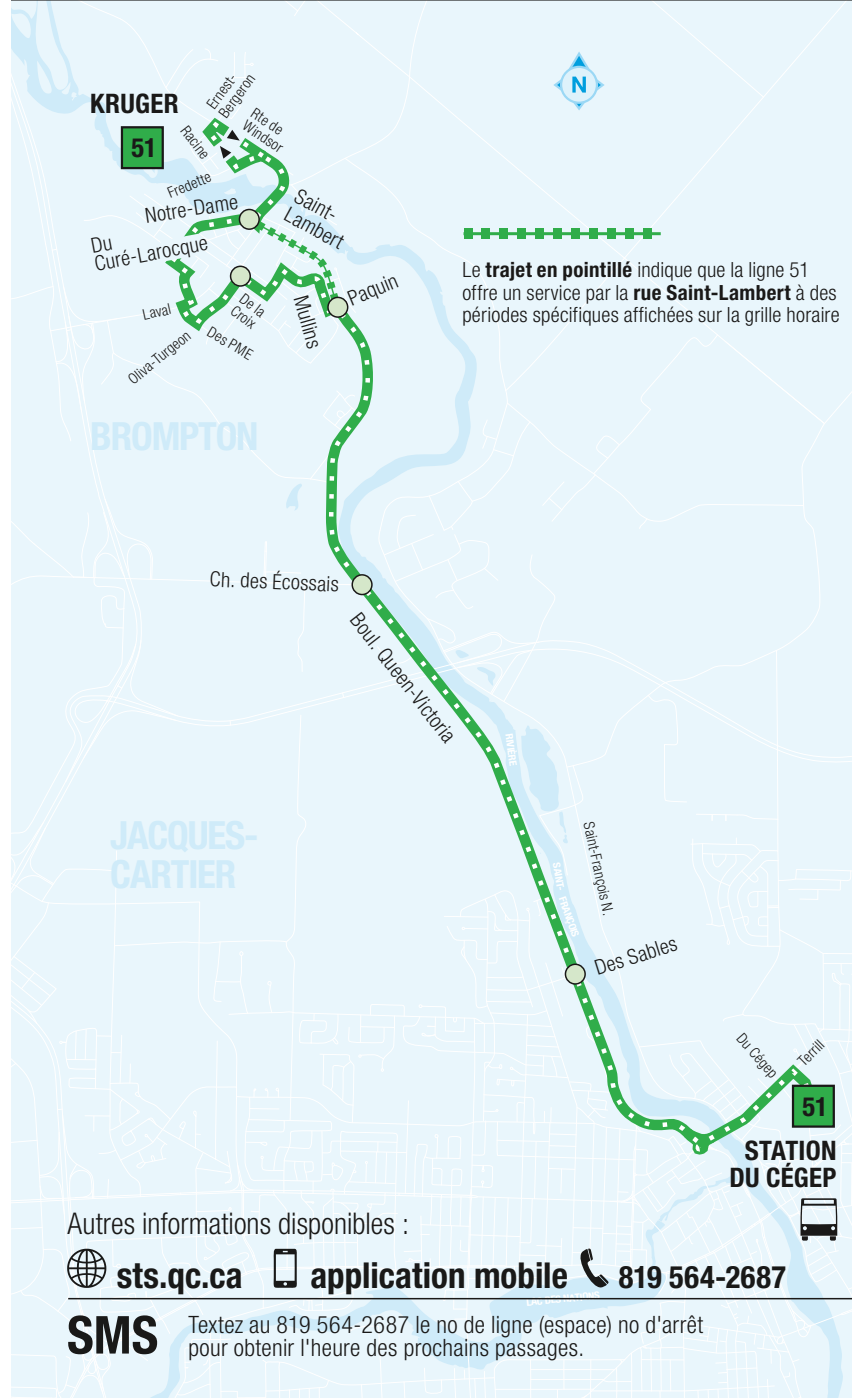

## STATION DU CÉGEP KRUGER

En vigueur le 26 juin 2023

Autres informations disponibles :

[sts.qc.ca](http://sts.qc.ca)

application mobile

819 564-2687

### SMS

Textez au 819 564-2687 le no de ligne (espace) no d'arrêt pour obtenir l'heure des prochains passages.

## ➤➤ CÉGEP

KRUGER	Notre-Dame • C.-Larocque	O.-Turgeon • De la Croix	Saint-Lambert • Paquin	Queen-Victoria • Écossais	Queen-Victoria • Des Sables	 CÉGEP
6:40	6:41	6:46	6:49	6:51	6:55	7:02
7:05	7:06	7:11	7:14	7:16	7:20	7:27
7:47	7:48	7:53	7:56	7:58	8:02	8:14
8:00	8:01	8:06	8:09	8:11	8:15	8:27
8:57	8:58	9:03	9:06	9:08	9:12	9:20
9:57	9:58	10:03	10:06	10:08	10:12	10:20
10:57	10:58	11:03	11:06	11:08	11:12	11:20
11:57	11:58	12:03	12:06	12:08	12:12	12:20
12:54	12:55	13:00	13:03	13:05	13:09	13:17
13:57	13:58	14:03	14:06	14:08	14:12	14:20
14:54	14:55	15:00	15:03	15:06	15:10	15:18
15:15	15:16	15:21	15:24	15:27	15:31	15:40
15:40	15:41	15:46	15:49	15:52	15:56	16:05
16:10	16:11	16:16	16:19	16:22	16:26	16:35
16:34	16:35	16:40	16:43	16:46	16:50	16:59
17:00	17:01	17:06	17:09	17:12	17:16	17:24
17:28	17:29	17:34	17:37	17:40	17:44	17:52
17:58	17:59	18:04	18:07	18:10	18:14	18:21
19:00	19:01	19:06	19:08	19:10	19:14	19:21
19:45	19:46	19:51	19:53	19:55	19:59	20:06
20:30	20:31	20:36	20:38	20:40	20:44	20:51
21:27	21:28	21:33	21:35	21:37	21:41	21:48
22:05	22:06	22:11	22:13	22:15	22:19	22:26
23:03	23:04	23:09	23:11	23:13	23:17	23:24
0:15	0:16	0:21	0:23	0:25	0:29	0:36