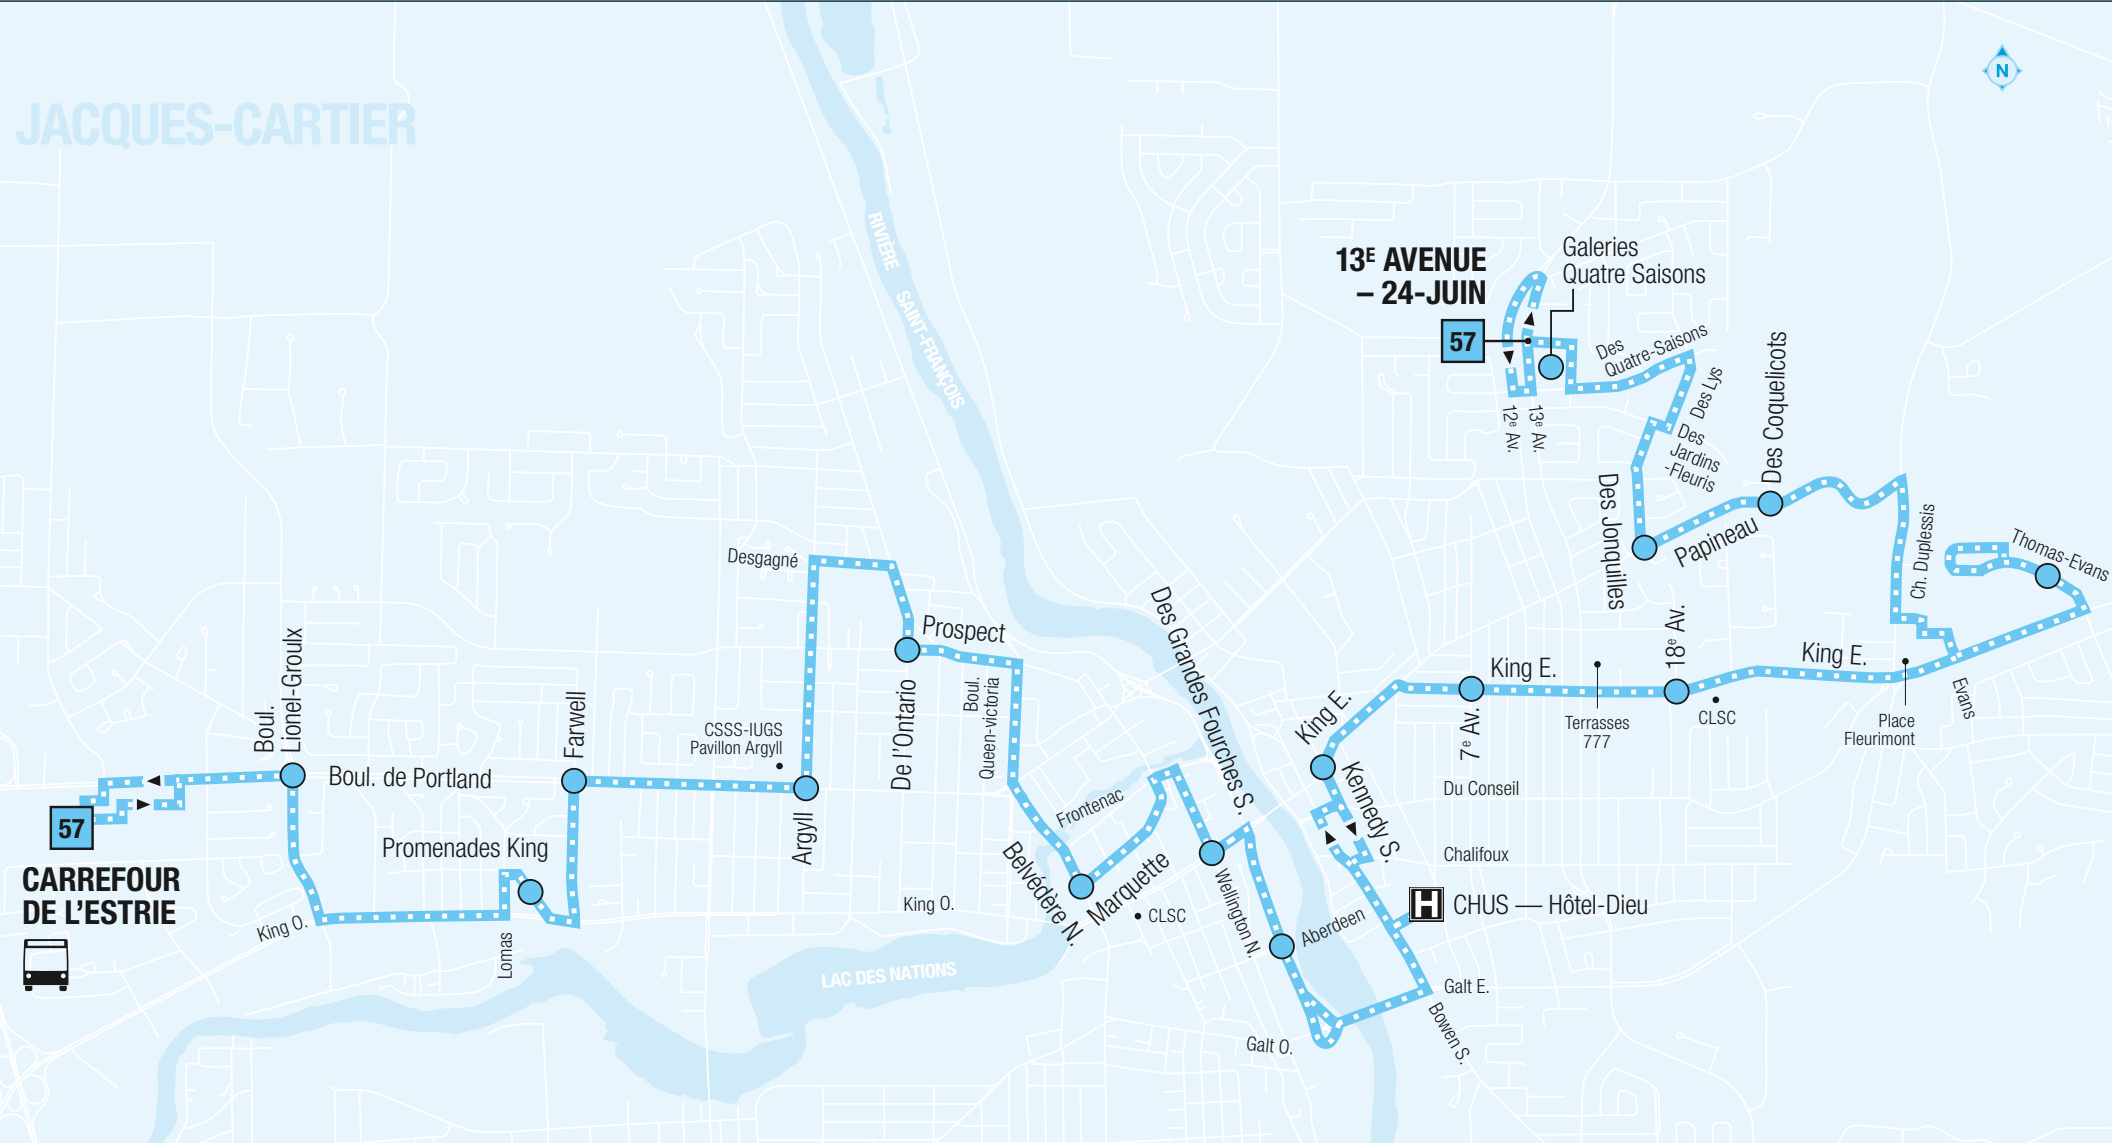

57

COMMUNAU-BUS II
MINIBUS

CARREFOUR DE L'ESTRIE
13^E AVENUE – 24-JUIN

En vigueur le 26 juin 2023

JACQUES-CARTIER

CARREFOUR DE L'ESTRIE

**13^E AVENUE
- 24-JUIN**
57

CHUS — Hôtel-Dieu

57 LUN AU VEN HORAIRES > RÉGULIER ET ÉTÉ ET FÊTES

» DIRECTION » CARREFOUR DE L'ESTRIE

13 ^E AV. - 24-JUIN	Galeries Quatre Saisons	Papineau • Des Joncquilles	Thomas-Evans • André-Breton	King Est • 18 ^e Av.	King Est • 7 ^e Av.	King Est • Kennedy Sud	CHUS — Hôtel-Dieu (Entrée principale)	Des Grandes-Fourches • Aberdeen	King • Wellington	Belvédère • Marquette	Prospect • Ontario	Portland • CSSS-IUGS (Pavillon Argyll)	Portland • Farwell	Promenades King	Portland • Lionel-Groulx	 CARREFOUR
8:53	8:55	8:57	9:04	9:08	9:12	9:15	9:18	9:23	9:28	9:31	9:35	9:39	9:42	9:45	9:50	9:56
10:11	10:13	10:15	10:22	10:26	10:30	10:33	10:36	10:41	10:46	10:49	10:53	10:57	11:00	11:03	11:08	11:14
11:17	11:19	11:21	11:28	11:32	11:36	11:39	11:42	11:47	11:52	11:56	12:00	12:04	12:07	12:10	12:16	12:22
12:35	12:37	12:39	12:46	12:50	12:54	12:57	13:00	13:05	13:10	13:13	13:17	13:21	13:24	13:27	13:32	13:38
13:41	13:43	13:45	13:52	13:56	14:00	14:03	14:06	14:11	14:16	14:19	14:23	14:27	14:30	14:33	14:38	14:44
14:56	14:58	15:00	15:07	15:11	15:15	15:18	15:21	15:26	15:31	15:34	15:38	15:42	15:45	15:48	15:53	15:59
16:03	16:05	16:07	16:14	16:18	16:22	16:25	16:28	16:33	16:38	16:41	16:45	16:49	16:52	16:55	17:00	17:06