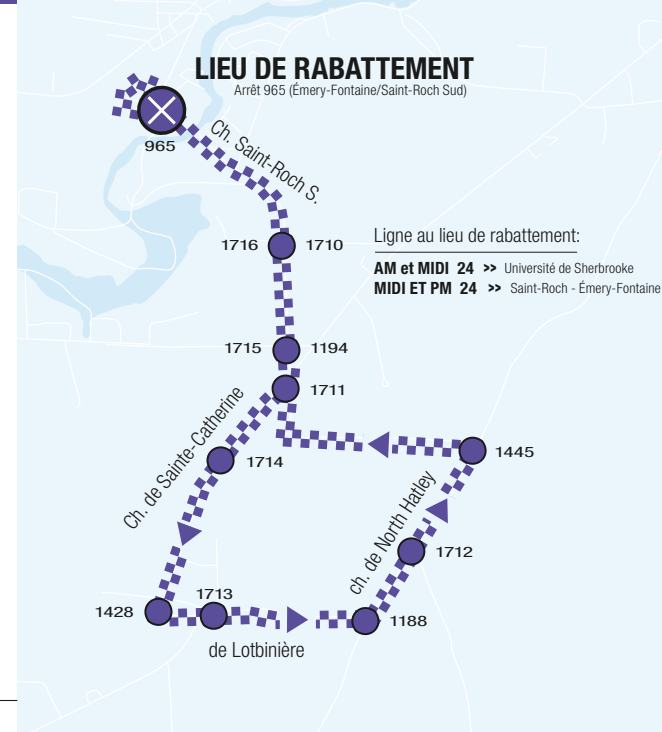

TAXIBUS À LA DEMANDE

**Service disponible sur réservation
seulement: 819 562-4717**

En vigueur le 26 juin 2023

Qu'est-ce que le taxibus à la demande? Le taxibus à la demande est un service de transport en commun **sur réservation** offert en collaboration avec Taxis de Sherbrooke inc. Il est disponible du lundi au vendredi aux heures et arrêts précisés. Il vous permet de vous déplacer entre un arrêt non desservi par une ligne urbaine et un lieu de rabattement sur une ligne d'autobus régulière. **Si aucun appel n'est reçu, aucun taxi ne sera déployé.**

Vous devez vous présenter à l'arrêt cinq (5) minutes à l'avance. En cas de retard, le taxi ne vous attendra pas.

Tarifs

Aucun paiement n'est requis lors de votre montée. Toutefois, il vous faudra présenter un titre valide lors de votre montée au lieu de rabattement. Consultez la grille tarifaire de la STS pour plus de renseignements sur le paiement:

Consultez nos tarifs

Réservation par téléphone obligatoire

Le client doit appeler pour réserver sa place **au moins 1 h avant l'heure de passage indiquée**. Lors de votre appel, vous devez spécifier le numéro de la ligne, de l'arrêt et du voyage que vous souhaitez utiliser. Vous avez jusqu'à 30 minutes avant l'heure de passage réservée pour annuler.

Autres informations disponibles :

sts.qc.ca **application mobile** **819 564-2687**

SMS Textez au 819 564-2687 le no de ligne (espace) no d'arrêt pour obtenir l'heure des prochains passages.

774 LUN AU VEN >>> SAINT-ROCH SUD - ÉMERY-FONTAINE

Numéro d'arrêt	Nom d'arrêt	Numéro de voyage								
		1	2	3	4	5	6	7	8	9
1714	ch. Sainte-Catherine • De la Randonnée	6:40	7:09	7:32	7:45	8:12	8:45	9:17	9:47	12:17
1428	ch. De Sainte-Catherine • de Lotbinière	6:41	7:10	7:33	7:46	8:13	8:46	9:18	9:48	12:18
1713	De Lotbinière • De la Sablière	6:42	7:11	7:34	7:47	8:14	8:47	9:19	9:49	12:19
1188	ch. Lotbinière • ch. de North Hatley	6:43	7:12	7:35	7:48	8:15	8:48	9:20	9:50	12:20
1712	ch. de North Hatley • ch. McFarland	6:44	7:13	7:36	7:49	8:16	8:49	9:21	9:51	12:21
1445	ch. Saint-Roch Sud • ch. de North Hatley	6:45	7:14	7:37	7:50	8:17	8:50	9:22	9:52	12:22
1711	ch. Saint-Roch Sud • ch. Sainte-Catherine	6:47	7:16	7:39	7:52	8:19	8:52	9:24	9:54	12:24
1194	ch. Saint-Roch Sud • ch. Blanchette	6:47	7:16	7:39	7:52	8:19	8:52	9:24	9:54	12:24
1710	ch. St-Roch Sud • Gilles-Coutu	6:48	7:17	7:40	7:53	8:20	8:53	9:25	9:55	12:25
965	Emery-Fontaine • ch. Saint-Roch Sud (lieu de rabattement)	6:51	7:20	7:43	7:56	8:23	8:56	9:28	9:58	12:28
Heures de passage de la ligne 24		6:56	7:25	7:48	8:01	8:28	9:01	9:33	10:03	12:33

774 LUN AU VEN >>> LOTBINIÈRE - NORTH-HATLEY

Numéro d'arrêt	Nom d'arrêt	Numéro de voyage									
		10	11	12	13	14	15	16	17	18	
965	Emery-Fontaine • ch. Saint-Roch Sud (lieu de rabattement)	12:07	15:14	15:50	16:25	17:05	17:42	18:15	18:44	19:19	
1716	ch. Saint-Roch Sud • Gilles-Coutu	12:09	15:16	15:52	16:27	17:07	17:44	18:17	18:46	19:21	
1715	ch. Saint-Roch Sud • ch. Blanchette	12:10	15:17	15:53	16:28	17:08	17:45	18:18	18:47	19:22	
1714	ch. Sainte-Catherine • De la Randonnée	12:11	15:18	15:54	16:29	17:09	17:46	18:19	18:48	19:23	
1428	ch. De Sainte-Catherine • de Lotbinière	12:12	15:19	15:55	16:30	17:10	17:47	18:20	18:49	19:24	
1713	De Lotbinière • De la Sablière	12:13	15:20	15:56	16:31	17:11	17:48	18:21	18:50	19:25	
1188	ch. Lotbinière • ch. de North Hatley	12:14	15:21	15:57	16:32	17:12	17:49	18:22	18:51	19:26	
1712	ch. de North Hatley • ch. McFarland	12:15	15:22	15:58	16:33	17:13	17:50	18:23	18:52	19:27	
1445	ch. Saint-Roch Sud • ch. de North Hatley	12:16	15:23	15:59	16:34	17:14	17:51	18:24	18:53	19:28	
1711	ch. Saint-Roch Sud • ch. Sainte-Catherine	12:18	15:25	16:01	16:36	17:16	17:53	18:26	18:55	19:30