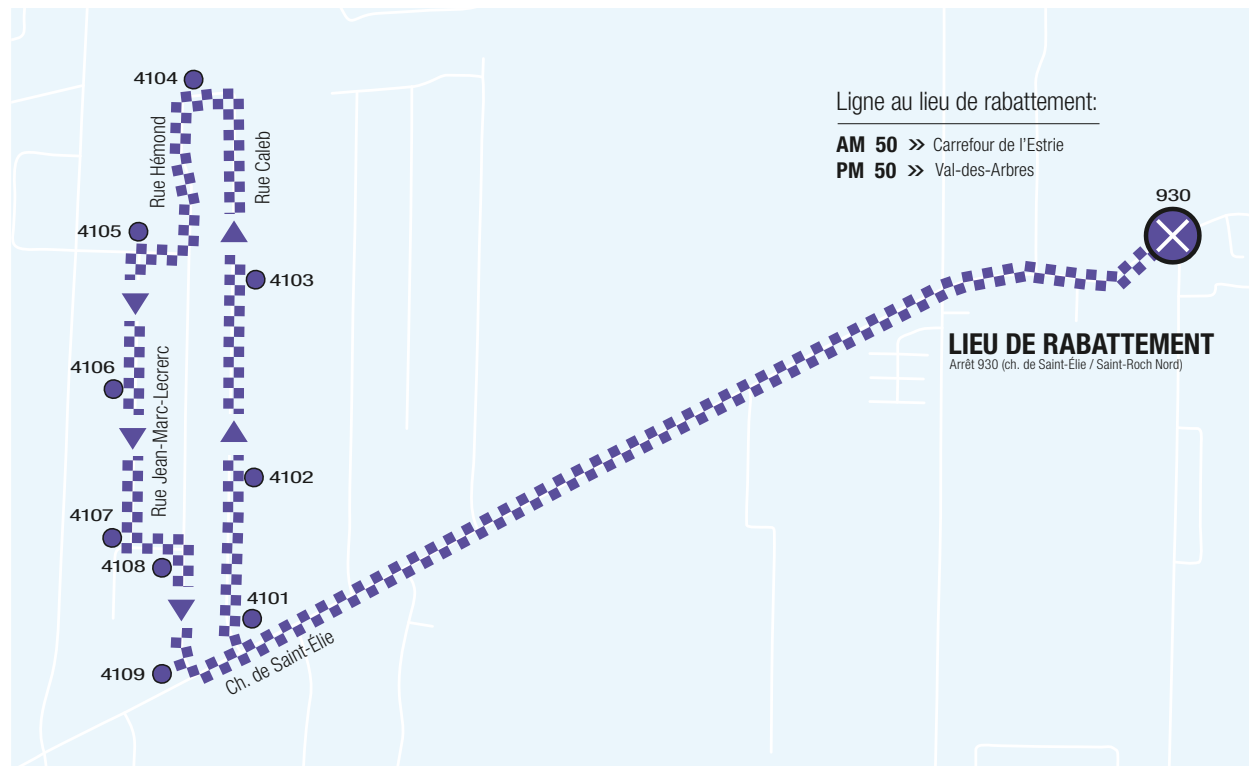

TAXIBUS À LA DEMANDE

**Service disponible sur réservation
seulement: 819 562-4717**

En vigueur le 26 juin 2023

Qu'est-ce que le taxibus à la demande? Le taxibus à la demande est un service de transport en commun **sur réservation** offert en collaboration avec Taxis de Sherbrooke inc. Il est disponible du lundi au vendredi aux heures et arrêts précisés. Il vous permet de vous déplacer entre un arrêt non desservi par une ligne urbaine et un lieu de rabattement sur une ligne d'autobus régulière. **Si aucun appel n'est reçu, aucun taxi ne sera déployé.**

Vous devez vous présenter à l'arrêt cinq (5) minutes à l'avance. En cas de retard, le taxi ne vous attendra pas.

Tarifs

Aucun paiement n'est requis lors de votre montée. Toutefois, il vous faudra présenter un titre valide lors de votre montée au lieu de rabattement. Consultez la grille tarifaire de la STS pour plus de renseignements sur le paiement:

[Consultez nos tarifs](#)

Réservation par téléphone obligatoire

Le client doit appeler pour réserver sa place **au moins 1 h avant l'heure de passage indiquée**. Lors de votre appel, vous devez spécifier le numéro de la ligne, de l'arrêt et du voyage que vous souhaitez utiliser. Vous avez jusqu'à 30 minutes avant l'heure de passage réservée pour annuler.

Autres informations disponibles :

sts.qc.ca **application mobile** **819 564-2687**

SMS Textez au 819 564-2687 le no de ligne (espace) no d'arrêt pour obtenir l'heure des prochains passages.