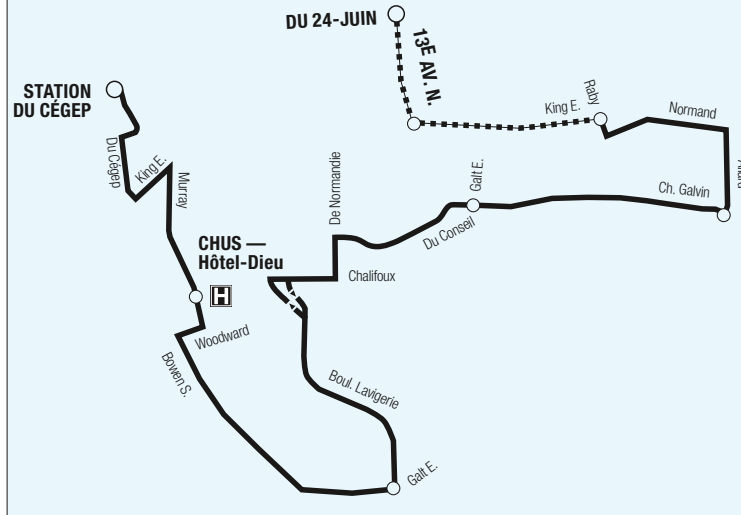

Compléments indispensables au réseau, les trajets spéciaux sont accessibles à tous les clients.

Le **pictogramme**  représenté sur un panneau indique que l'arrêt est desservi par un trajet spécial.

Autres informations disponibles :

 sts.qc.ca  **application mobile**  **819 564-2687**

SMS Textez au 819 564-2687 le no de ligne (espace) no d'arrêt pour obtenir l'heure des prochains passages.

904 STATION DU CÉGEP <=> RABY

904 LUN AU VEN HORAIRES > RÉGULIER ET ÉTÉ ET FÊTES

904 LUN AU VEN HORAIRES > RÉGULIER ET ÉTÉ ET FÊTES

» DIRECTION » RABY

» DIRECTION » STATION DU CÉGEP

CÉGEP	CHUS — Hôtel-Dieu	Galt • Lavigerie	Galt • Conseil	Galvin • Allard	Raby • King	13 ^E AV. — 24-JUIN
22:12	22:15	22:21	22:26	22:29	22:33	-
22:38	22:41	22:47	22:52	22:55	22:59	-
23:39	23:42	23:48	23:53	23:56	0:00	-
0:44	0:47	0:53	0:58	1:01	1:04	1:12

» DIRECTION » RABY

» DIRECTION » STATION DU CÉGEP

7:32	7:36	7:42	7:47	7:50	7:53	--
19:34	19:38	19:44	19:49	19:52	19:55	--
20:32	20:36	20:42	20:47	20:50	20:53	--
21:32	21:36	21:42	21:47	21:50	21:53	--
22:32	22:36	22:42	22:47	22:50	22:53	--
23:32	23:36	23:42	23:47	23:50	23:53	--
0:44	0:47	0:53	0:58	1:01	1:04	1:12