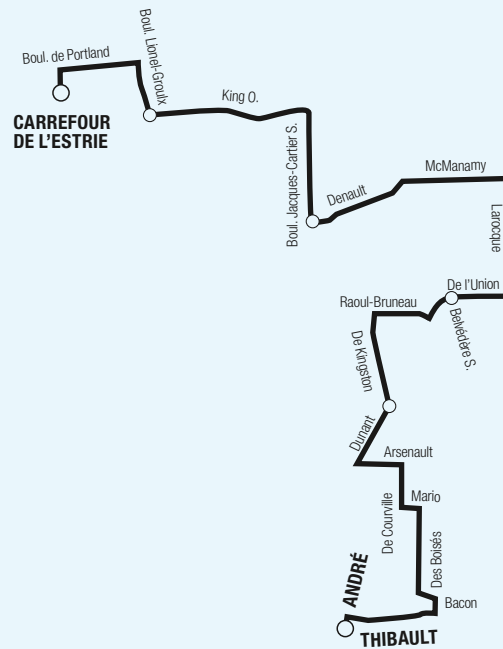

TRAJETS SPÉCIAUX

En vigueur le 26 juin 2023

903	INDUSTRIEL - STATION DU CÉGEP
913	LISIEUX
904	STATION DU CÉGEP <> RABY
907	CARREFOUR
908	STATION DU CÉGEP <> CHUS
912	CARREFOUR <> STATION DU CÉGEP
917	DUSSAULT <> CARREFOUR / CÉGEP
918	DUSSAULT <> U. DE S.
919	STATION DU CÉGEP

Compléments indispensables au réseau, les trajets spéciaux sont accessibles à tous les clients.

Le **pictogramme**  représenté sur un panneau indique que l'arrêt est desservi par un trajet spécial.

Autres informations disponibles :

 sts.qc.ca  **application mobile**  **819 564-2687**

SMS Textez au 819 564-2687 le no de ligne (espace) no d'arrêt pour obtenir l'heure des prochains passages.

907 CARREFOUR

907 LUN AU VEN HORAIRES > RÉGULIER ET ÉTÉ ET FÊTES

» DIRECTION » CARREFOUR DE L'ESTRIE

ANDRÉ - THIBAULT	Kingston • Dumont	Union • Belvédère	J.-Cartier • Denault	Kingn • L.-Groulx	 CARREFOUR
6:20	6:24	6:26	6:32	6:37	6:44