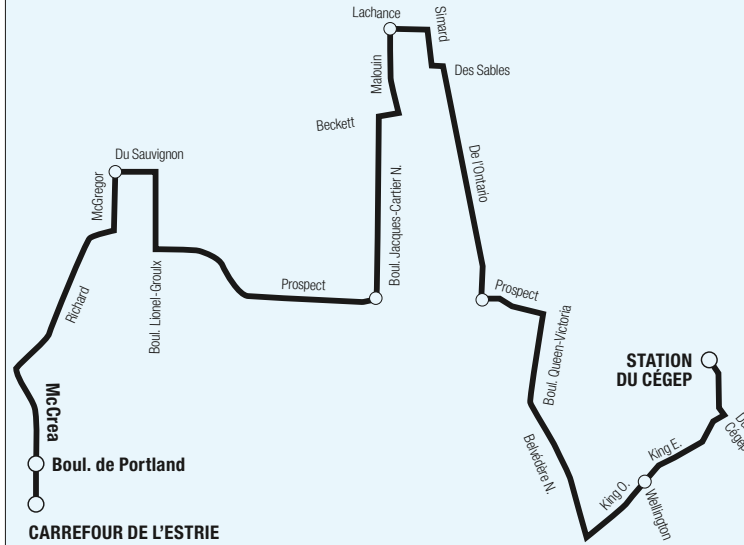

 sts.qc.ca  **application mobile**  **819 564-2687**

SMS Textez au 819 564-2687 le no de ligne (espace) no d'arrêt pour obtenir l'heure des prochains passages.

912 CARREFOUR <=> STATION DU CÉGEP

912 LUN AU VEN HORAIRES > RÉGULIER ET ÉTÉ ET FÊTES

DIRECTION >>> STATION DU CÉGEP

CARREFOUR B	McGregor • Sauvignon	Prospect • J.-Cartier	Malouin • Lachance	Prospect • Ontario	King • Wellington	CÉGEP
22:02	22:05	22:09	22:12	22:16	22:22	22:29
22:59	23:02	23:06	23:09	23:13	23:19	23:25

912 LUN AU VEN HORAIRES > RÉGULIER ET ÉTÉ ET FÊTES

DIRECTION >>> CARREFOUR DE L'ESTRIE

CÉGEP D	King • Wellington	Prospect • Ontario	Malouin • Lachance	Prospect • J.-Cartier	McGregor • Sauvignon	Portland • McCrea	CARREFOUR
6:24	6:27	6:33	6:36	6:39	6:45	6:49	6:51
22:40	22:43	22:49	22:51	22:54	23:00	23:04	23:06
23:38	23:41	23:47	23:49	23:52	23:58	0:02	0:04

912 FIN DE SEMAINE ET JOURS FÉRIÉS

DIRECTION >>> CARREFOUR DE L'ESTRIE

22:28	22:31	22:37	22:40	22:43	22:47	22:51	22:54
23:28	23:31	23:37	23:40	23:43	23:47	23:51	23:54