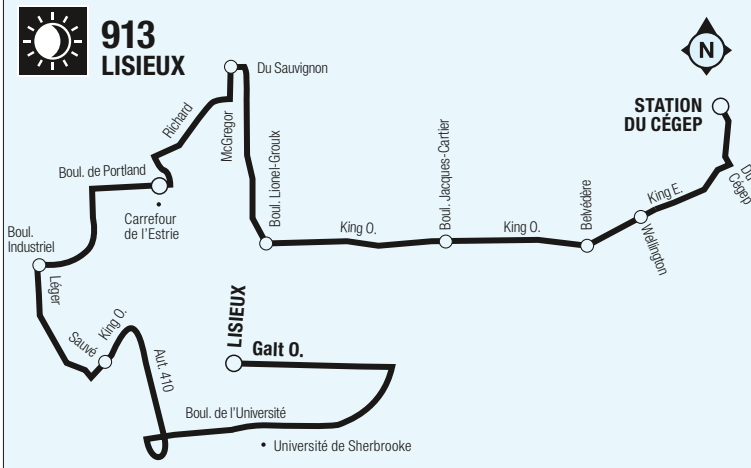

TRAJETS SPÉCIAUX

En vigueur le 26 juin 2023

903	INDUSTRIEL - STATION DU CÉGEP
913	LISIEUX
904	STATION DU CÉGEP <> RABY
907	CARREFOUR
908	STATION DU CÉGEP <> CHUS
912	CARREFOUR <> STATION DU CÉGEP
917	DUSSAULT <> CARREFOUR / CÉGEP
918	DUSSAULT <> U. DE S.
919	STATION DU CÉGEP

 sts.qc.ca  **application mobile**  **819 564-2687**

SMS Textez au 819 564-2687 le no de ligne (espace) no d'arrêt pour obtenir l'heure des prochains passages.

913 LUN AU VEN HORAIRES > RÉGULIER ET ÉTÉ ET FÊTES