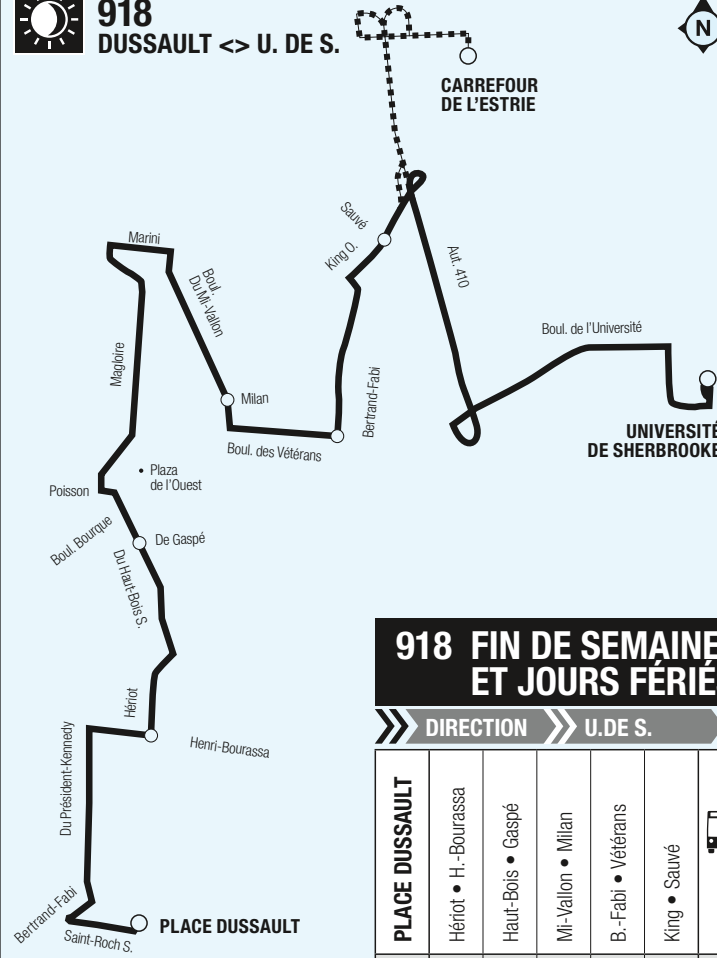

918 DUSSAULT <-> U. DE S.

918 FIN DE SEMAINE ET JOURS FÉRIÉS

DIRECTION U. DE S.

PLACE DUSSAULT	Hériot • H.-Bourassa	Haut-Bois • Gaspé	Mi-Vallon • Milan	B.-Fabi • Vétérans	King • Sauvé	U. DE S.
22:36	22:40	22:43	22:50	22:53	22:57	23:08

918 LUN AU VEN HORAIRES > RÉGULIER ET ÉTÉ ET FÊTES

DIRECTION DUSSAULT

U. DE S.	CARREFOUR Arrivée	CARREFOUR Départ	King • Sauvé	B.-Fabi • Vétérans	Mi-Vallon • Milan	Haut-Bois • Gaspé	Hériot • H.-Bourassa	PLACE DUSSAULT
6:10	--	--	6:15	6:19	6:22	6:30	6:33	6:39
22:07	--	--	22:12	22:16	22:19	22:27	22:32	22:38
22:55	--	--	23:00	23:04	23:07	23:15	23:19	23:25

918 FIN DE SEMAINE ET JOURS FÉRIÉS

DIRECTION DUSSAULT

21:46	21:55	21:56	22:01	22:05	22:09	22:17	22:20	22:25
22:45	22:54	22:55	23:00	23:04	23:08	23:16	23:19	23:24
23:45	--	--	23:50	23:54	23:58	0:06	0:09	0:14