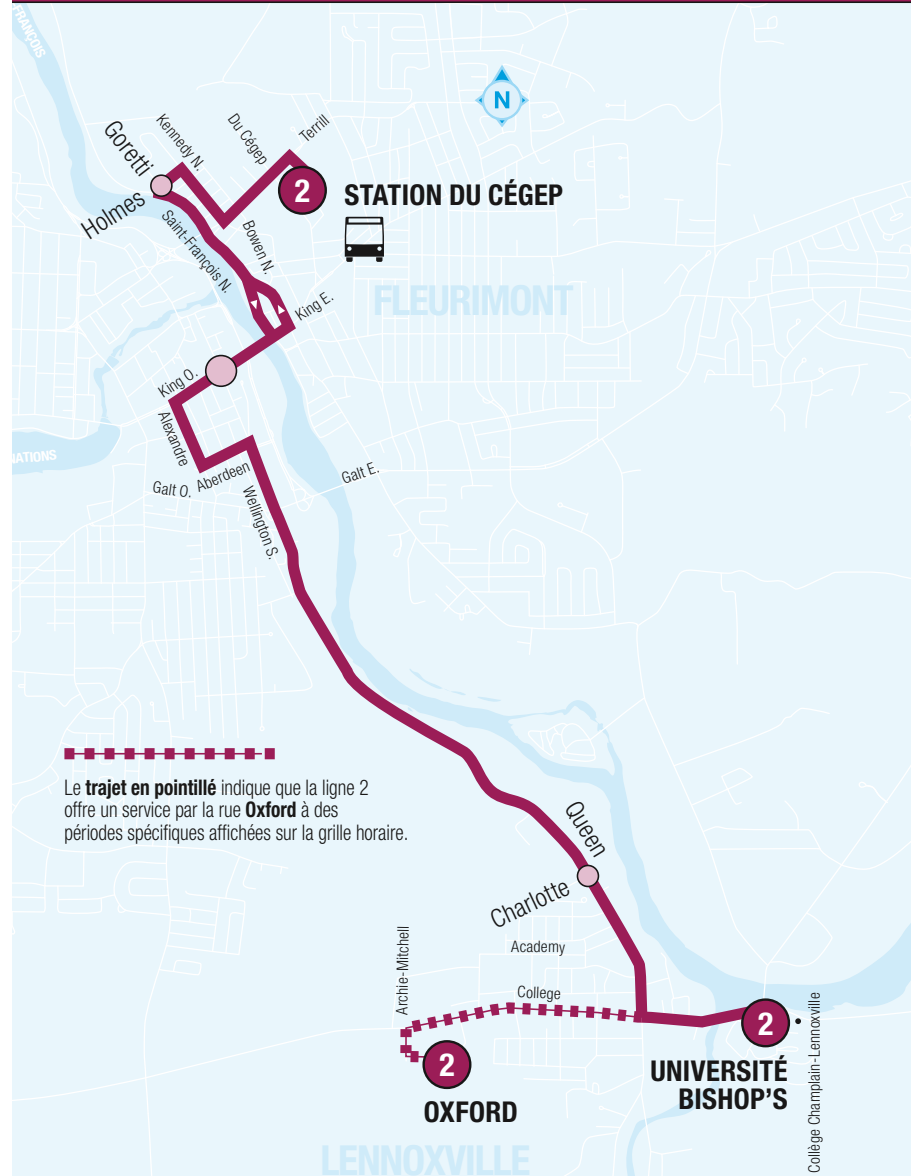

2

STATION DU CÉGEP UNIVERSITÉ BISHOP'S / OXFORD

En vigueur le 26 juin 2023

Autres informations disponibles :

sts.qc.ca **application mobile** **819 564-2687**

SMS Textez au 819 564-2687 le no de ligne (espace) no d'arrêt pour obtenir l'heure des prochains passages.

2 LUN AU VEN HORAIRE RÉGULIER

STATION DU CÉGEP

Oxford	U. BISHOP'S	Queen • Charlotte	King • Wellington	Holmes • Goretti	CÉGEP
6:03	6:10	6:13	6:21	6:25	6:30
--	6:44	6:47	6:55	6:59	7:04
--	7:06	7:09	7:18	7:22	7:27
--	7:35	7:38	7:49	7:53	7:59
--	8:09	8:12	8:23	8:27	8:33
--	8:43	8:46	8:57	9:01	9:07
--	9:07	9:10	9:20	9:24	9:30
--	9:29	9:32	9:42	9:46	9:52
--	9:58	10:01	10:11	10:15	10:21
--	10:29	10:32	10:42	10:46	10:52
--	10:59	11:02	11:13	11:17	11:23
--	11:30	11:33	11:44	11:48	11:54
--	12:03	12:06	12:17	12:21	12:27
--	12:32	12:35	12:46	12:50	12:56
--	13:03	13:06	13:17	13:21	13:27
--	13:31	13:34	13:45	13:49	13:55
--	14:01	14:04	14:15	14:19	14:25
--	14:31	14:34	14:45	14:49	14:55
--	15:02	15:06	15:17	15:21	15:27
--	15:33	15:38	15:49	15:53	15:59
--	16:11	16:16	16:28	16:32	16:38
--	16:47	16:51	17:03	17:07	17:13
--	17:19	17:23	17:35	17:39	17:45
--	17:44	17:48	17:59	18:03	18:09
--	18:08	18:12	18:22	18:26	18:32
--	18:38	18:42	18:52	18:56	19:01
--	18:59	19:02	19:12	19:16	19:21
--	19:32	19:35	19:45	19:49	19:54
19:51	19:58	20:01	20:11	20:15	20:20
20:54	21:01	21:04	21:14	21:18	21:23
22:01	22:08	22:11	22:21	22:25	22:30
22:57	23:04	23:07	23:15	23:19	23:24
0:06	0:13	0:16	0:24	0:28	0:33