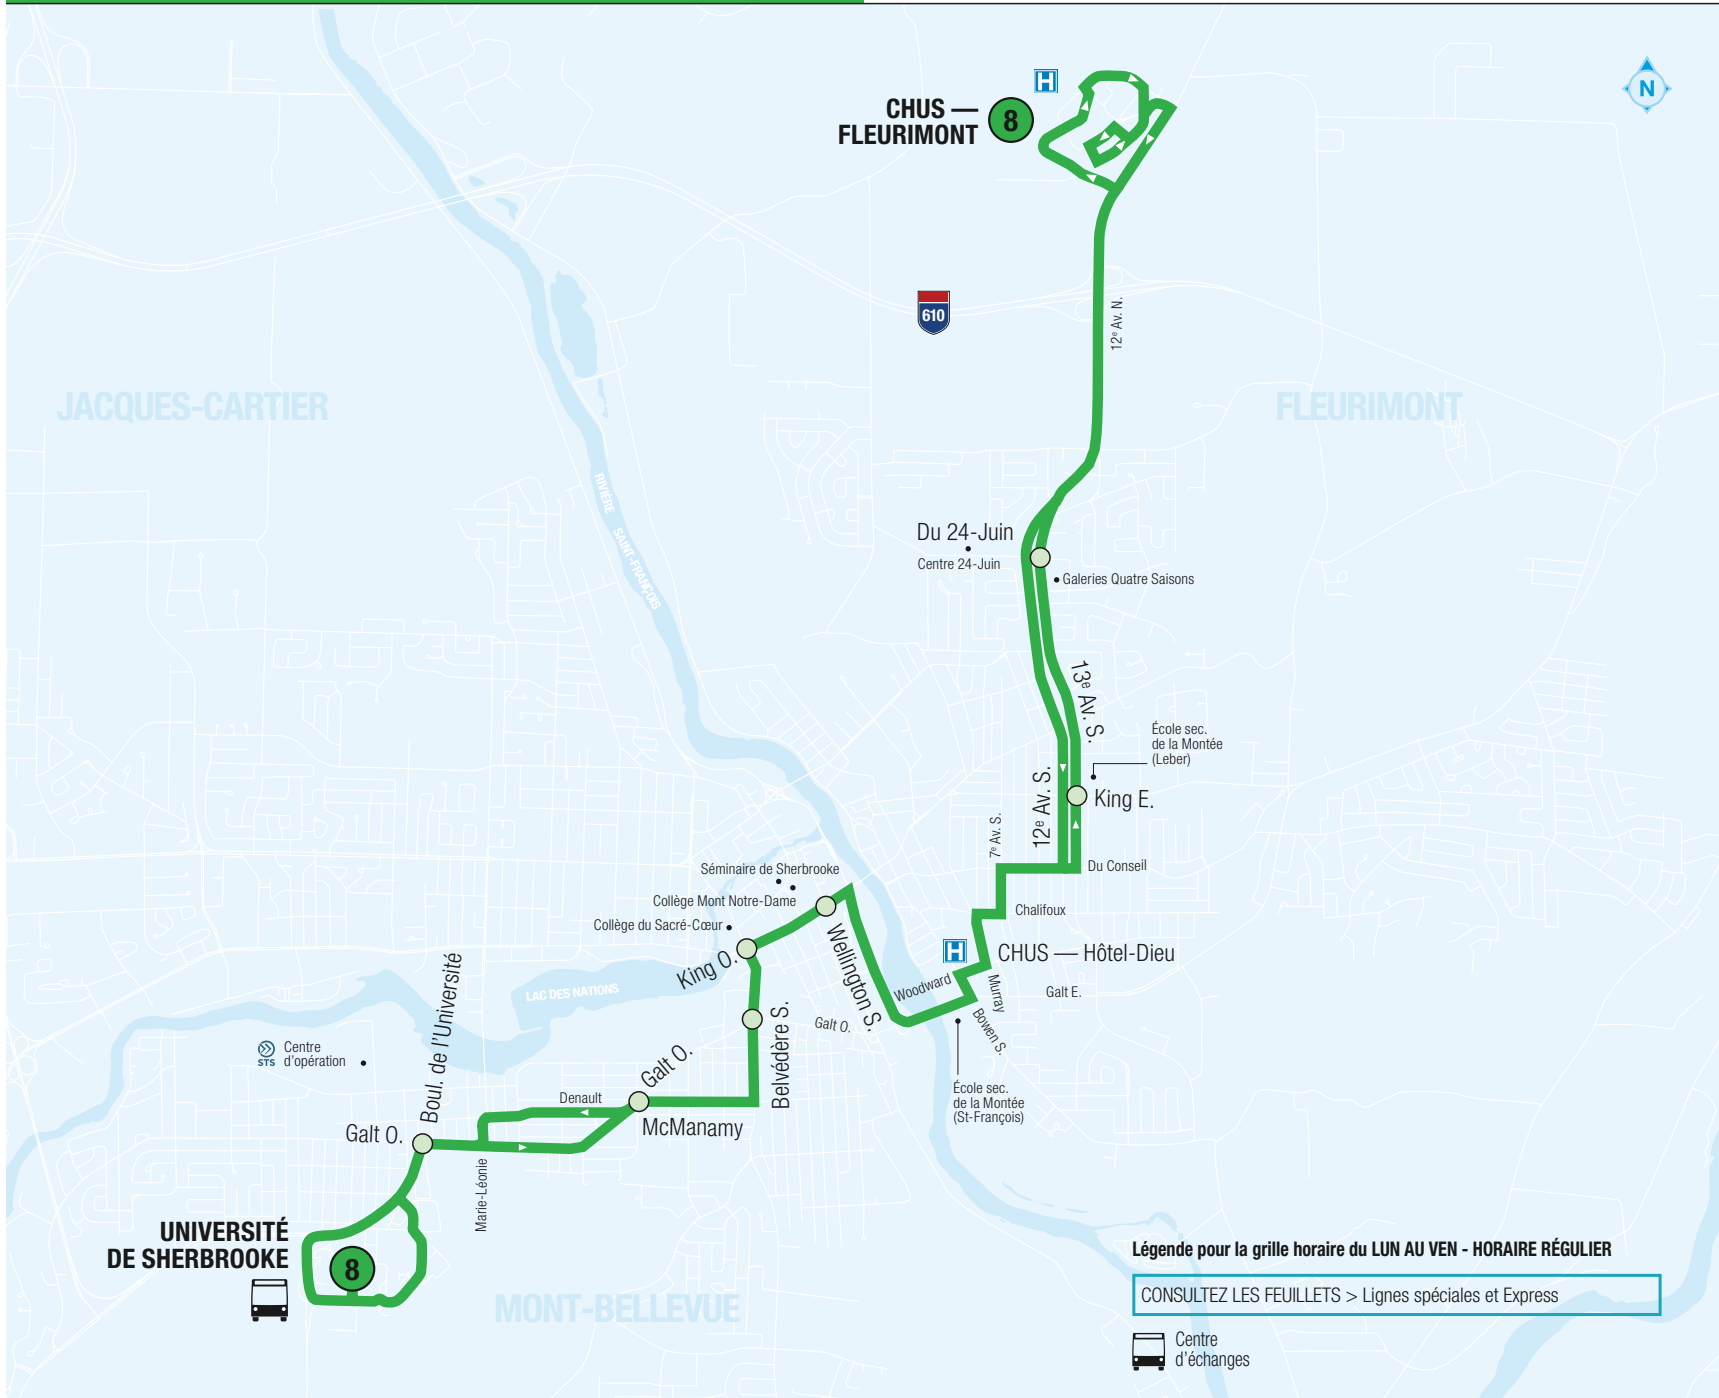

8

UNIVERSITÉ DE SHERBROOKE CHUS — FLEURIMONT

En vigueur le 26 juin 2023

Autres informations disponibles :

sts.qc.ca

application mobile

819 564-2687

SMS

Textez au 819 564-2687 le no de ligne (espace) no d'arrêt pour obtenir l'heure des prochains passages.