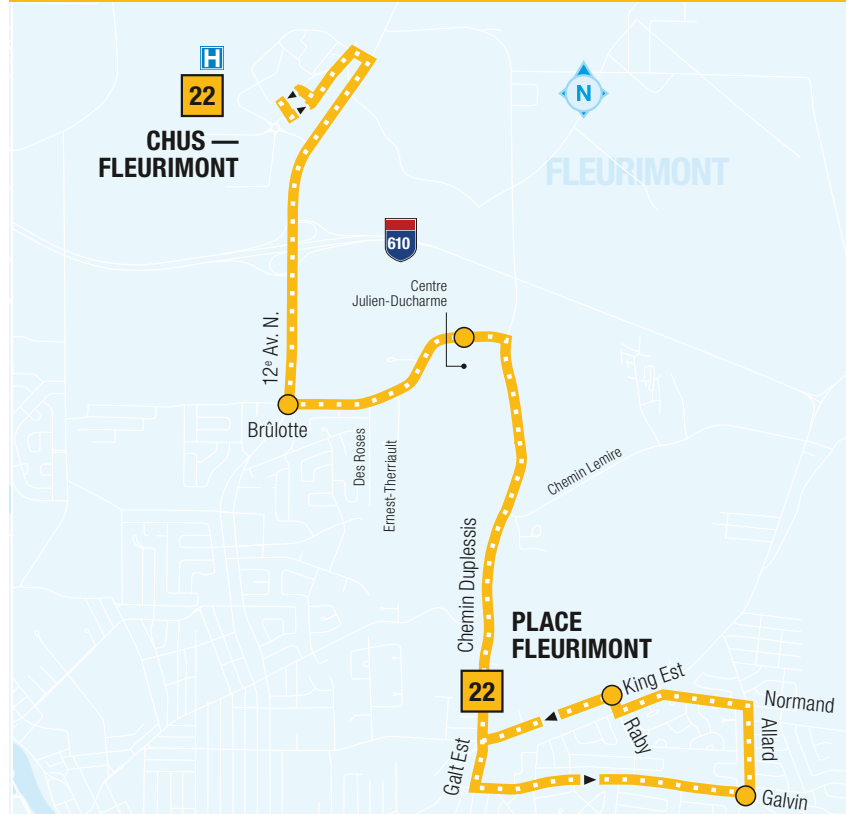

22

PLACE FLEURIMONT / GALVIN CHUS — FLEURIMONT

En vigueur le 26 juin 2023

22 LUN AU VEN HORAIRES > RÉGULIER ET ÉTÉ ET FÊTES

CHUS — FLEUR. PORTE 27A	CHUS — FLEUR. 12e Av. Nord • Brûlotte	Centre Julien- Ducharme	Place Fleurimont	Galvin • Allard	King Est • Raby	Place Fleurimont arrivée	Place Fleurimont départ	Centre Julien- Ducharme	12e Av. Nord • Brûlotte	CHUS — FLEUR. PORTE 27A	CHUS — FLEUR.	
--	--	--	--	6:31	6:33	6:36	6:36	6:39	6:42	6:47	6:49	
6:47	7:00	7:06	7:08	7:11	7:16	7:18	7:22	7:22	7:25	7:29	7:35	7:37
7:35	7:41	7:47	7:49	7:52	7:57	7:59	8:03	8:03	8:06	8:10	8:16	8:18
8:16	8:22	8:28	8:30	8:33	8:38	8:40	8:44	8:44	8:47	8:51	8:57	8:59
--	15:15	15:21	15:23	15:26	15:31	15:33	15:37	15:37	15:40	15:44	15:50	15:52
15:50	16:10	16:16	16:18	16:21	16:26	16:28	16:32	16:32	16:35	16:39	16:45	16:47
16:45	16:51	16:57	16:59	17:02	17:07	17:09	17:13	17:13	17:16	17:20	17:26	17:28
17:26	17:32	17:38	17:40	17:43	17:48	17:50	17:54	17:54	17:57	18:00	18:06	18:08
18:06	18:12	18:18	18:20	18:23	18:28	18:30	18:34	18:34	18:37	18:40	18:46	18:48
18:46	18:52	18:58	19:00	19:03	--	--	--	--	--	--	--	--

18:34 **18:46** Départs non disponibles durant été et fêtes