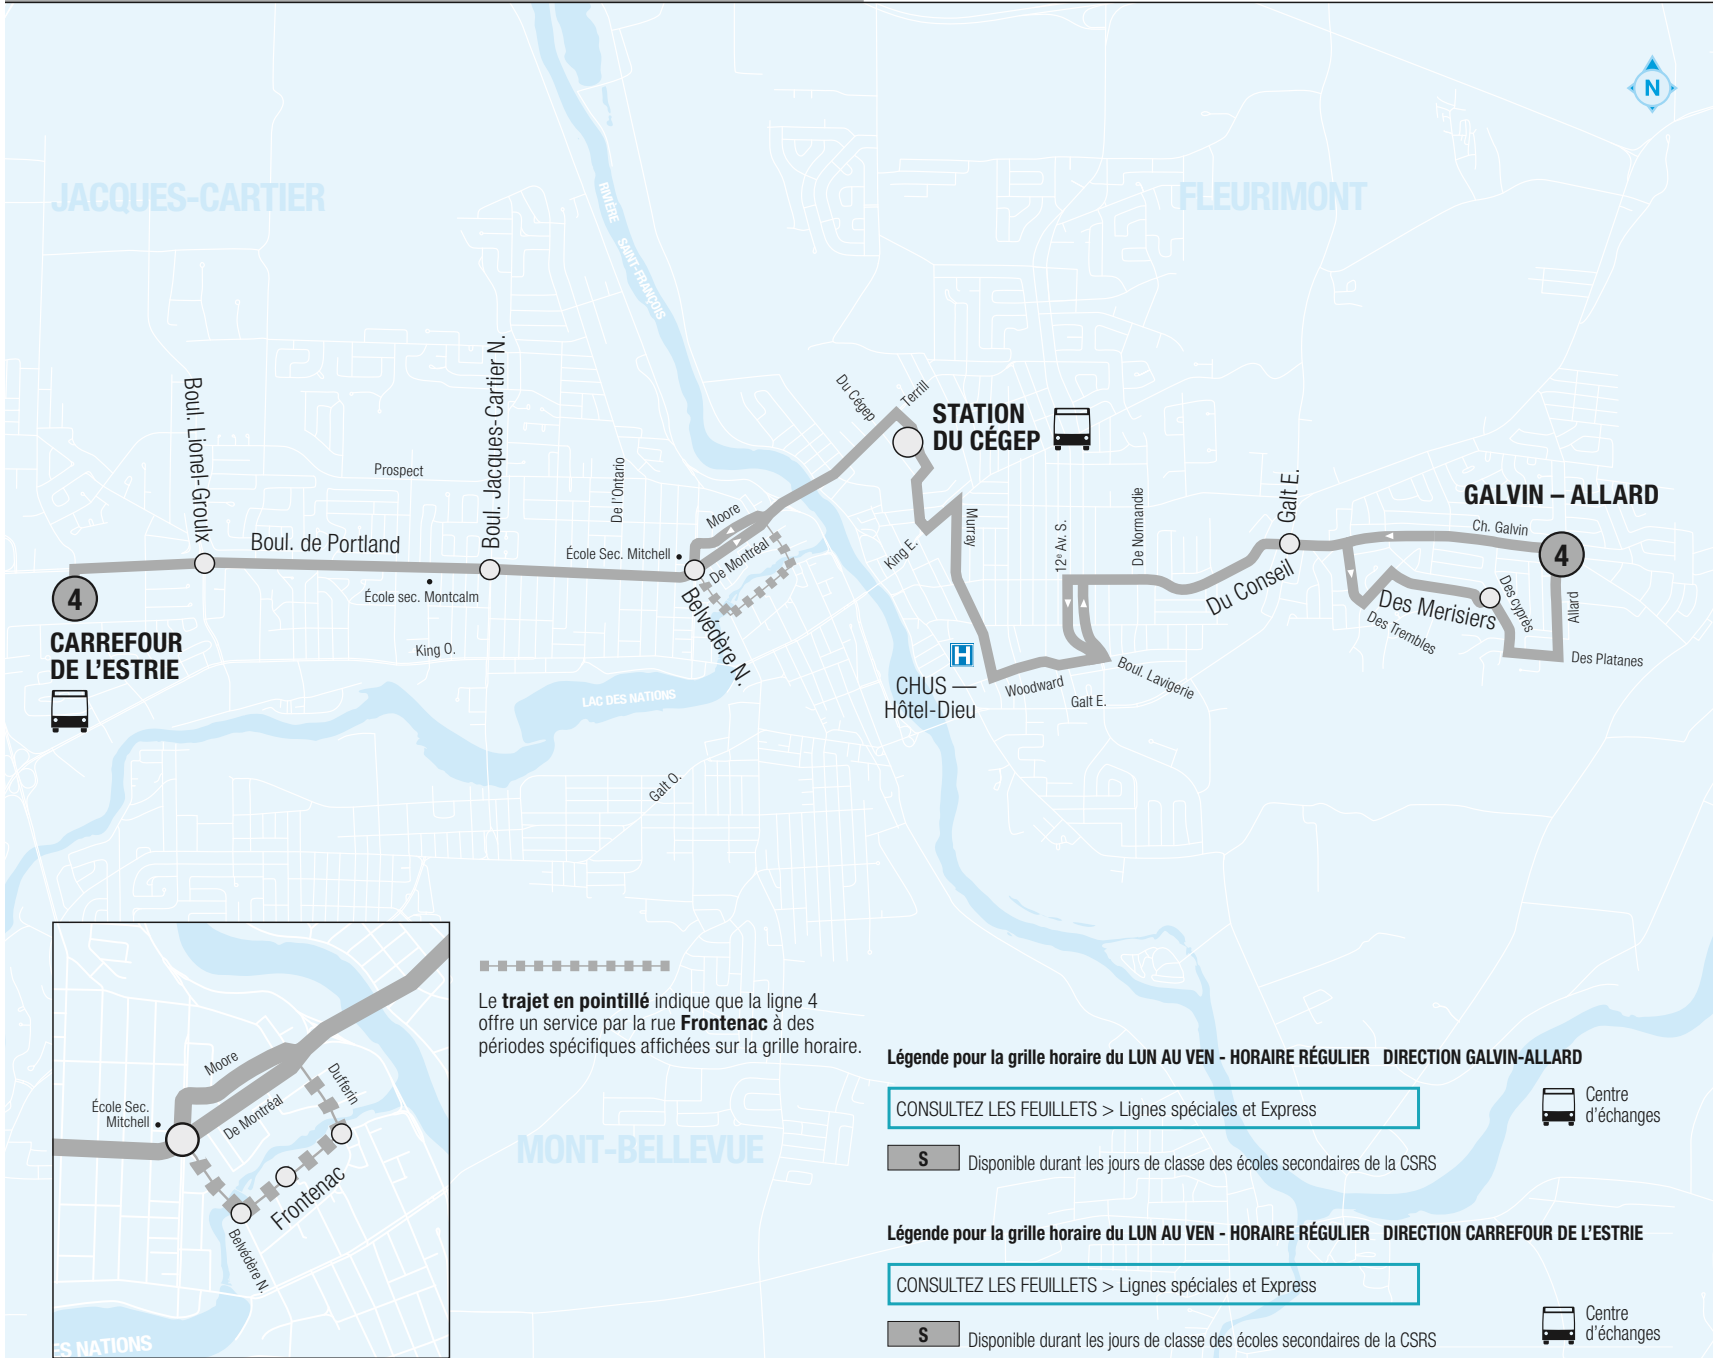

Textez au 819 564-2687 le no de ligne (espace) no d'arrêt pour obtenir l'heure des prochains passages.

Le **trajet en pointillé** indique que la ligne 4 offre un service par la rue **Frontenac** à des périodes spécifiques affichées sur la grille horaire.

CONSULTEZ LES FEUILLETS > Lignes spéciales et Express

4 FIN DE SEMAINE ET JOURS FÉRIÉS

» DIRECTION » CARREFOUR DE L'ESTRIE »

Galt • Conseil	GALVIN - ALLARD	Galt • Conseil	CHUS — Hôtel-Dieu	 Cégep Arrivée	A Cégep Départ	Portland • Belvédère	Portland • J.-Carrière	Portland • L.-Groulx	CARREFOUR
--	--	--	--	--	7:05	7:08	7:11	7:14	7:17
--	--	--	--	--	7:32	7:35	7:38	7:41	7:45
--	--	--	--	--	8:03	8:07	8:10	8:13	8:17
8:05	8:11	8:14	8:21	8:27	8:32	8:36	8:39	8:42	8:46
--	--	--	--	--	9:05	9:09	9:12	9:15	9:20
9:20	9:26	9:29	9:36	9:42	9:47	9:51	9:54	9:57	10:02
--	--	--	--	--	10:20	10:24	10:27	10:30	10:36
10:20	10:26	10:29	10:36	10:42	10:47	10:51	10:54	10:57	11:03
--	--	--	--	--	11:20	11:24	11:27	11:30	11:36
11:21	11:27	11:30	11:37	11:43	11:48	11:52	11:55	11:58	12:04
--	--	--	--	--	12:20	12:24	12:27	12:31	12:37
12:21	12:27	12:30	12:37	12:43	12:48	12:52	12:55	12:59	13:05
--	--	--	--	--	13:20	13:24	13:27	13:31	13:37
13:21	13:27	13:30	13:37	13:43	13:48	13:52	13:55	13:59	14:05
--	--	--	--	--	14:20	14:24	14:27	14:31	14:37
14:23	14:29	14:32	14:39	14:45	14:50	14:54	14:57	15:01	15:07
--	--	--	--	--	15:20	15:24	15:27	15:31	15:37
15:23	15:29	15:32	15:39	15:45	15:50	15:54	15:57	16:00	16:06
--	--	--	--	--	16:20	16:24	16:27	16:30	16:36
16:23	16:29	16:32	16:39	16:45	16:50	16:54	16:57	17:00	17:06
--	--	--	--	--	17:20	17:23	17:26	17:29	17:35
17:11	17:17	17:20	17:27	17:33	17:38	17:41	17:44	17:47	17:53
17:43	17:49	17:52	17:59	18:04	18:09	18:12	18:15	18:18	18:24
18:08	18:14	18:17	18:24	18:29	18:34	18:37	18:40	18:43	18:49
--	--	--	--	--	19:33	19:36	19:38	19:41	19:47
--	--	--	--	--	20:32	20:35	20:37	20:40	20:45
--	--	--	--	--	21:32	21:35	21:37	21:40	21:44
--	--	--	--	--	22:32	22:35	22:37	22:40	22:43
--	--	--	--	--	23:32	23:35	23:37	23:40	23:43