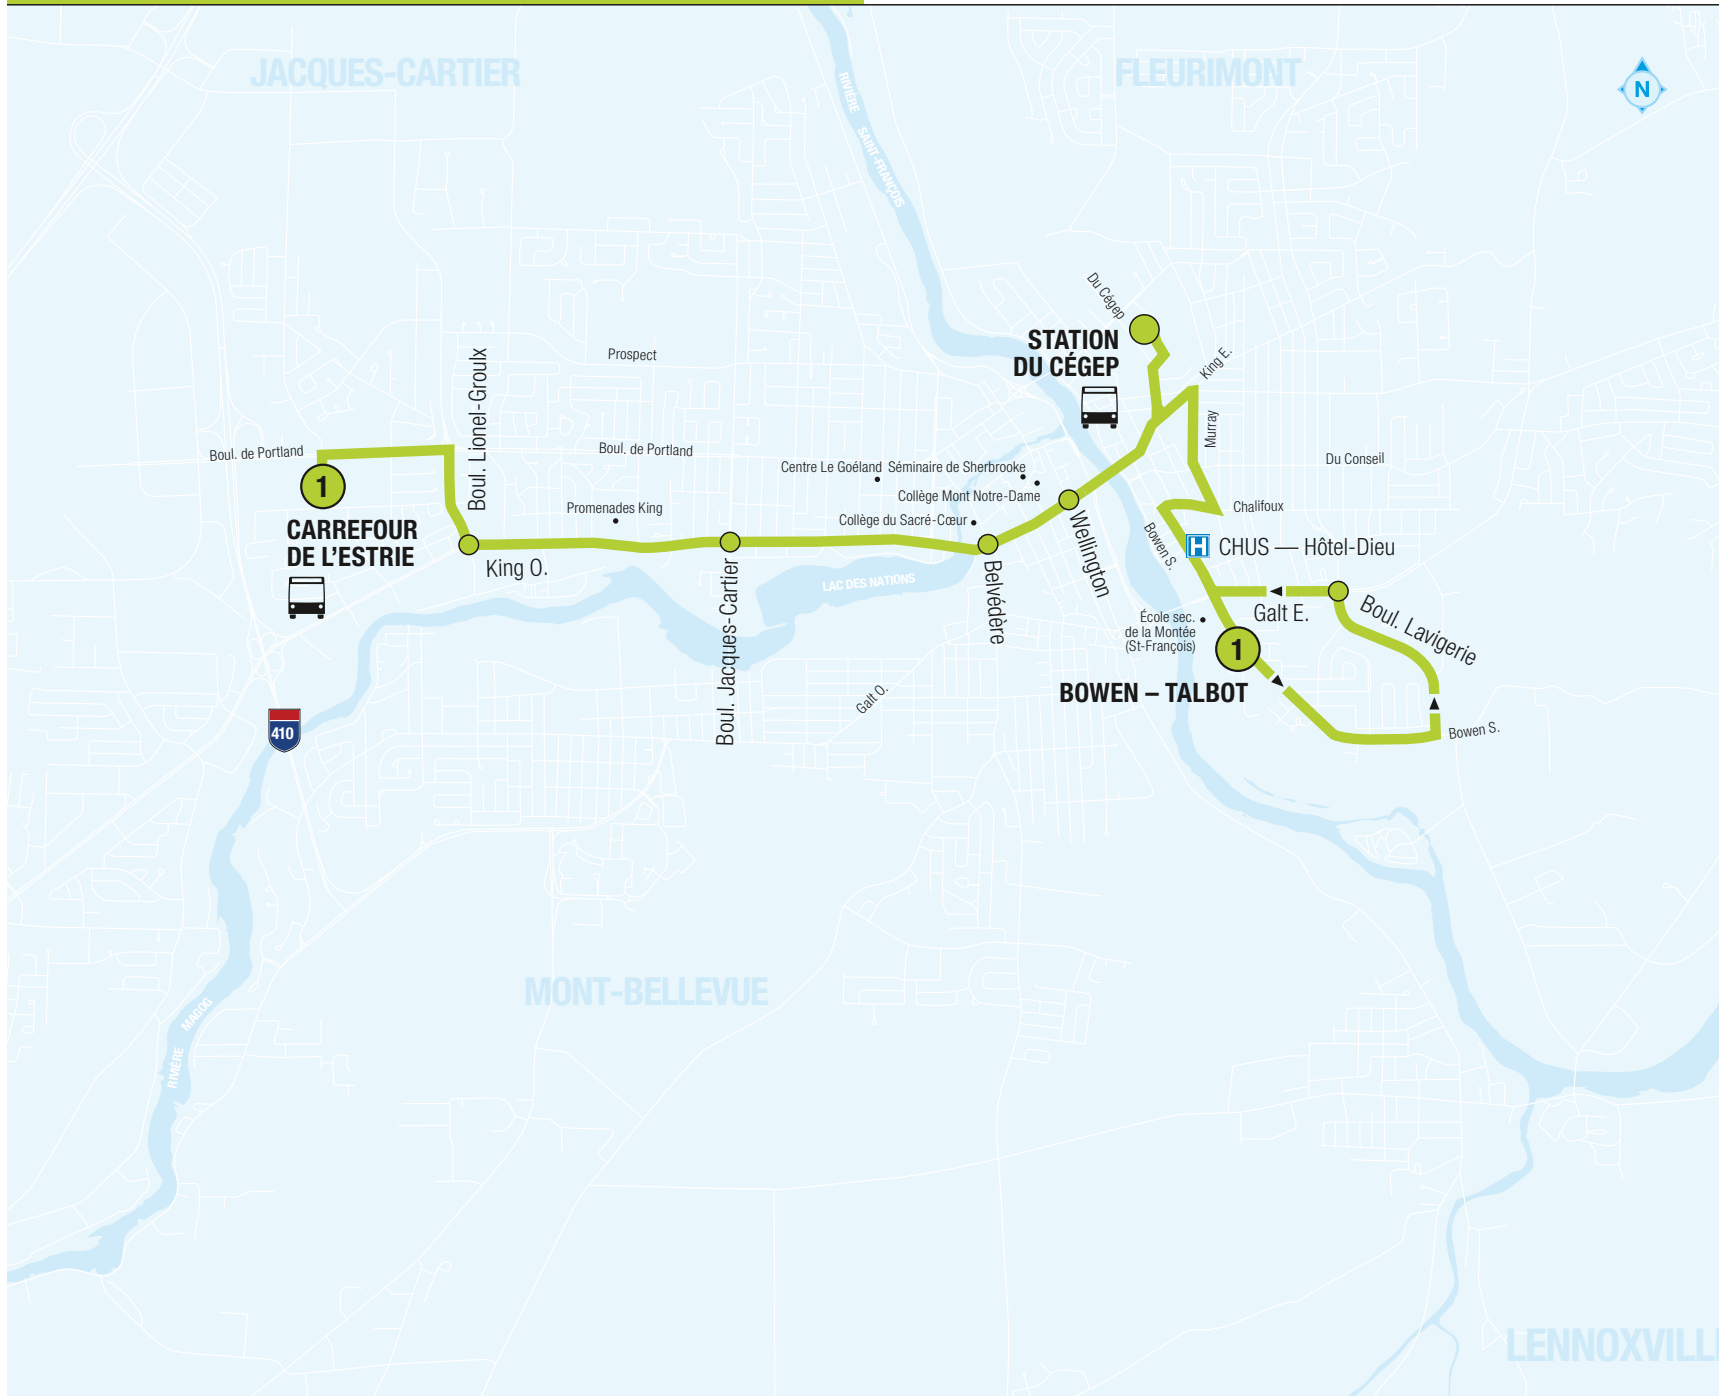

1

CARREFOUR DE L'ESTRIE BOWEN – TALBOT

En vigueur le 1er avril 2024

Autres informations disponibles :

sts.qc.ca

application mobile

819 564-2687

SMS

Textez au 819 564-2687 le no de ligne (espace) no d'arrêt pour obtenir l'heure des prochains passages.