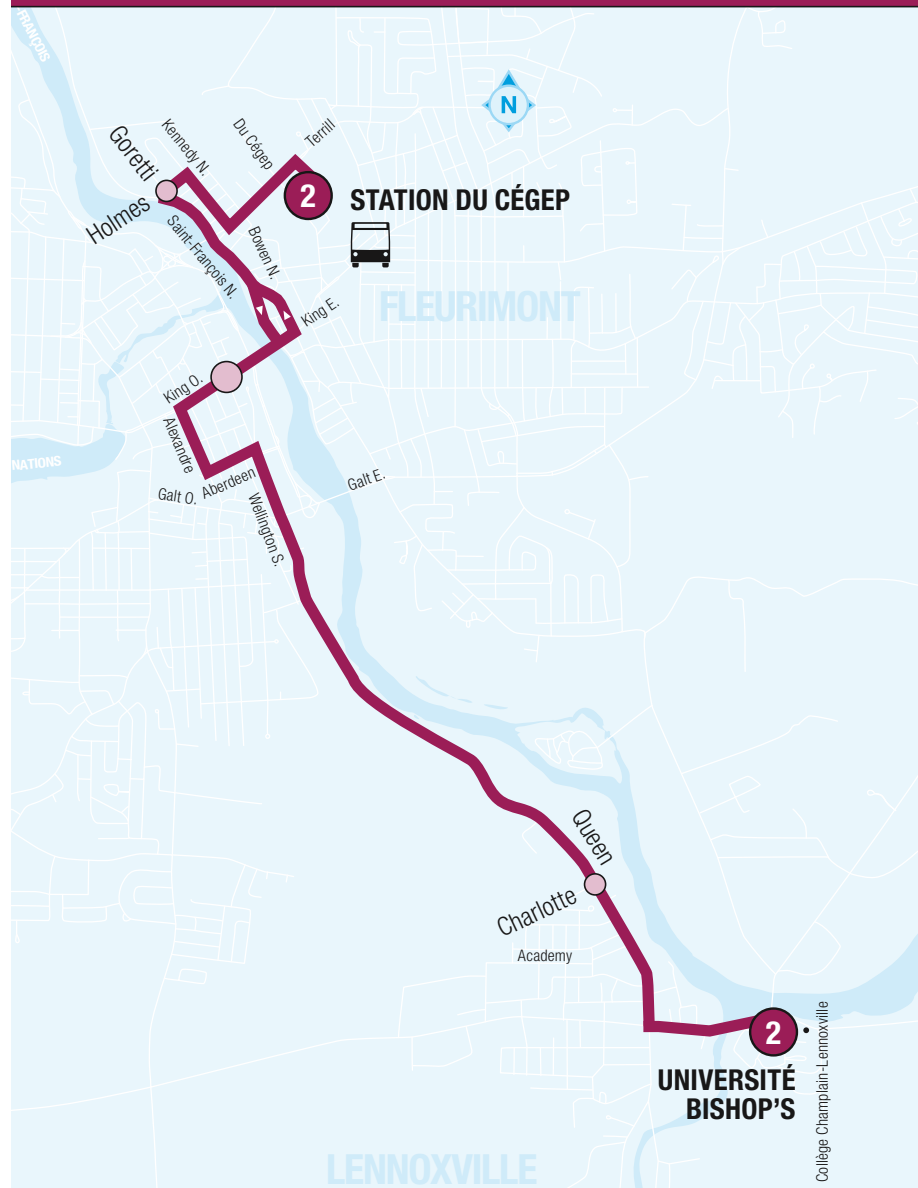

## STATION DU CÉGEP UNIVERSITÉ BISHOP'S

En vigueur le 1er avril 2024

Autres informations disponibles :

 [sts.qc.ca](https://sts.qc.ca)  application mobile  819 564-2687

**SMS** Textez au 819 564-2687 le no de ligne (espace) no d'arrêt pour obtenir l'heure des prochains passages.

**2 LUN AU VEN**  
HORAIRE RÉGULIER

» STATION DU CÉGEP »

U. BISHOP'S	Queen • Charlotte	King • Wellington	Holmes • Goretti	CÉGEP
6:11	6:14	6:22	6:25	6:31
6:40	6:43	6:51	6:54	7:00
7:05	7:08	7:17	7:20	7:26
7:34	7:38	7:48	7:52	8:00
8:09	8:13	8:23	8:27	8:34
8:48	8:51	9:01	9:04	9:10
9:18	9:21	9:30	9:33	9:39
9:44	9:47	9:56	10:00	10:06
10:09	10:12	10:21	10:25	10:31
10:37	10:40	10:49	10:53	10:59
11:07	11:10	11:19	11:23	11:29
11:38	11:41	11:51	11:55	12:01
12:09	12:12	12:22	12:26	12:32
12:39	12:42	12:52	12:56	13:02
13:09	13:12	13:22	13:26	13:32
13:38	13:41	13:51	13:55	14:01
14:08	14:11	14:21	14:25	14:31
14:38	14:41	14:52	14:56	15:02
15:08	15:11	15:22	15:26	15:32
15:42	15:46	15:57	16:02	16:08
16:12	16:17	16:31	16:36	16:44
16:50	16:55	17:08	17:12	17:19
17:20	17:25	17:37	17:41	17:47
17:47	17:51	18:02	18:06	18:12
18:17	18:21	18:32	18:36	18:42
18:46	18:49	18:59	19:03	19:08
19:06	19:09	19:19	19:23	19:28
19:36	19:39	19:49	19:53	19:58
20:05	20:08	20:18	20:22	20:27
21:05	21:08	21:18	21:22	21:27
22:10	22:13	22:22	22:25	22:30
23:07	23:10	23:19	23:22	23:27
0:11	0:14	0:22	0:25	0:30

### STATION DU CÉGEP

U. BISHOP'S	Queen • Charlotte	King • Wellington	Holmes • Goretti	 CÉGEP
7:07	7:10	7:17	7:20	7:25
8:05	8:08	8:17	8:20	8:25
9:00	9:03	9:13	9:16	9:21
9:39	9:43	9:53	9:56	10:01
10:39	10:43	10:53	10:56	11:01
11:39	11:43	11:53	11:56	12:01
12:39	12:43	12:53	12:56	13:01
13:39	13:43	13:53	13:57	14:02
14:39	14:43	14:53	14:57	15:02
15:44	15:48	15:58	16:02	16:07
16:46	16:50	17:00	17:03	17:08
17:48	17:52	18:02	18:05	18:10
18:16	18:20	18:30	18:33	18:38
19:11	19:15	19:24	19:27	19:32
20:09	20:12	20:21	20:24	20:29
21:09	21:12	21:21	21:24	21:29
22:08	22:11	22:20	22:23	22:28
23:08	23:11	23:20	23:23	23:28