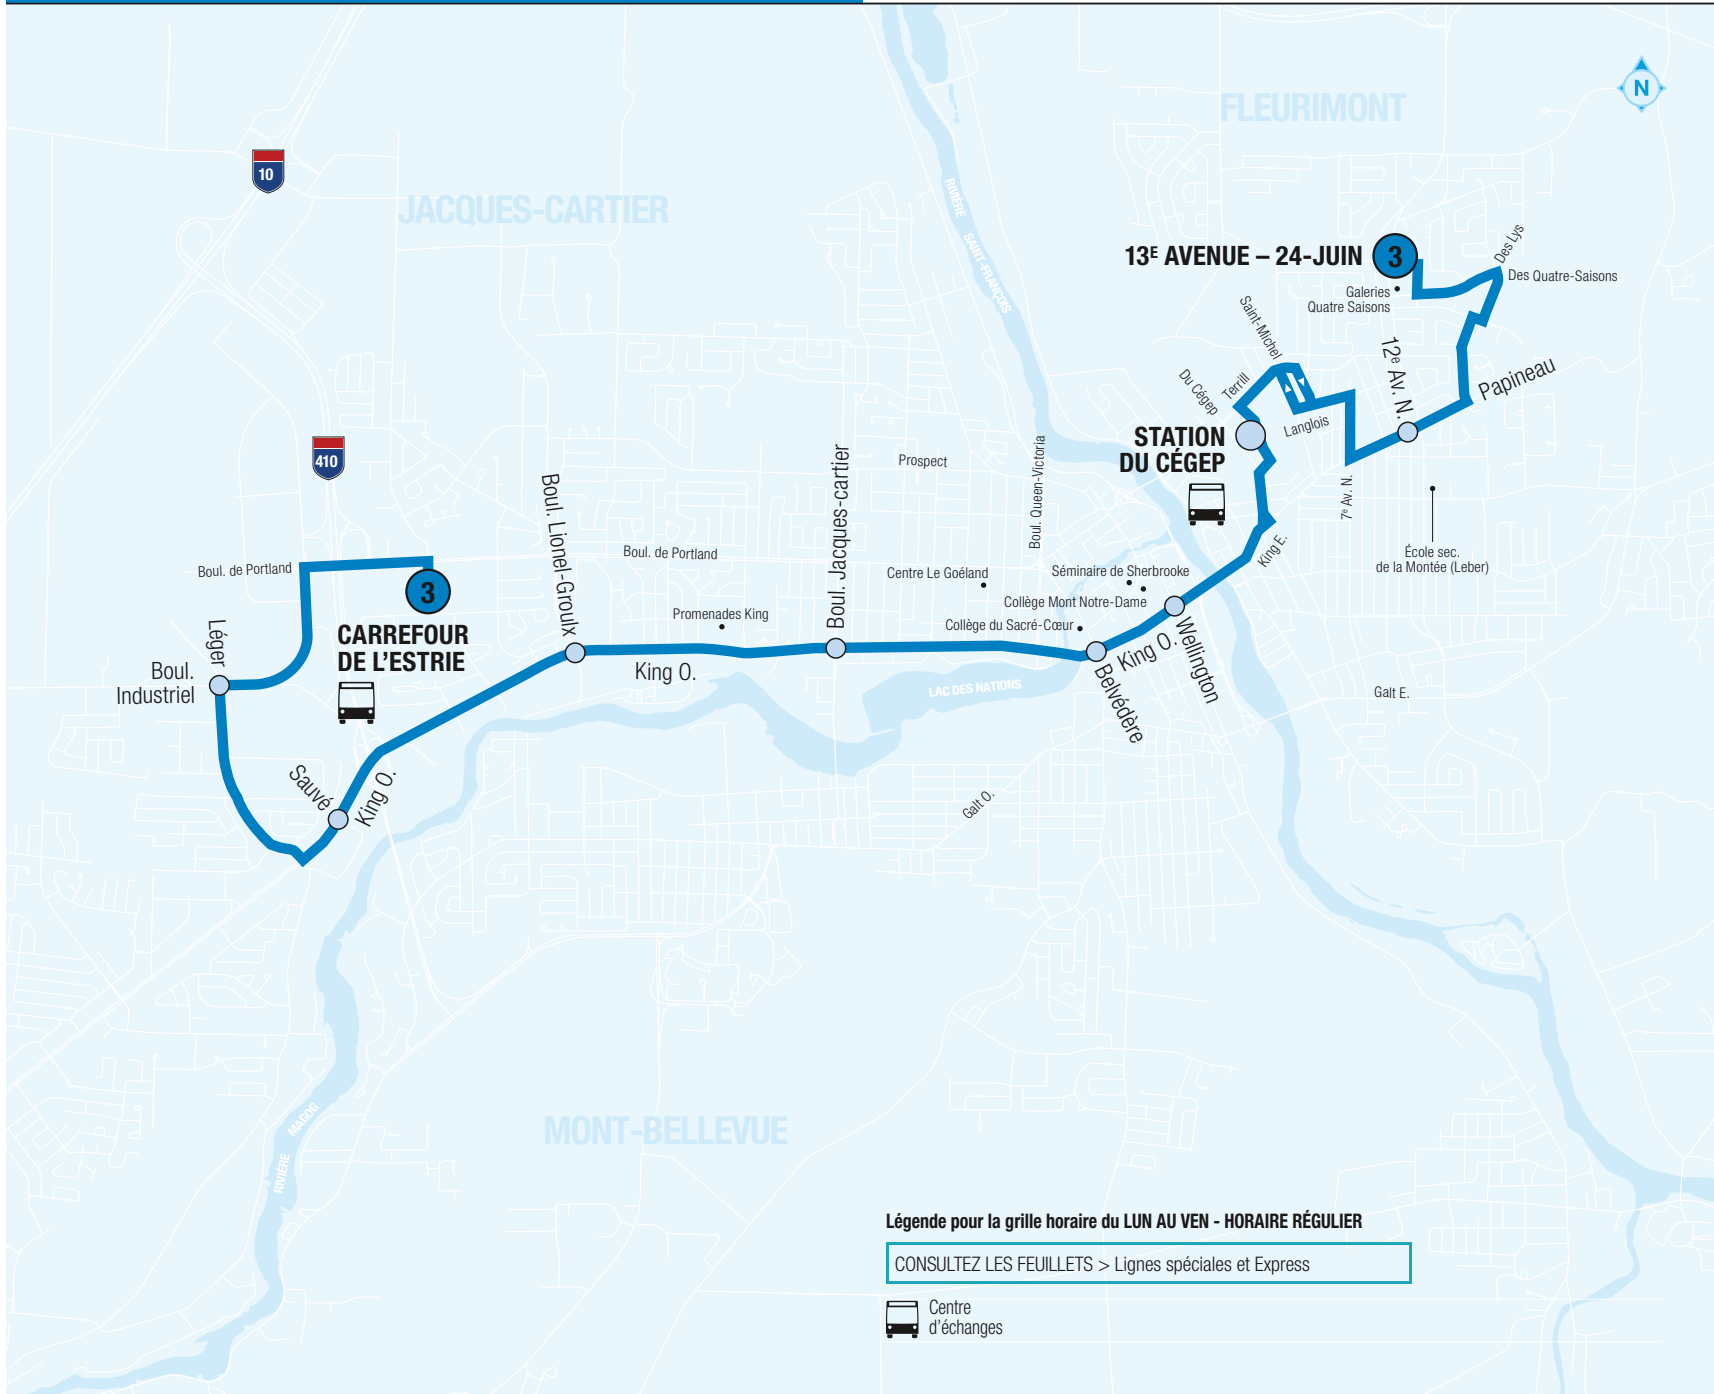

3

CARREFOUR DE L'ESTRIE 13^E AVENUE – 24-JUIN

En vigueur le 1er avril 2024

Autres informations disponibles :

sts.qc.ca

application mobile

819 564-2687

SMS

Textez au 819 564-2687 le no de ligne (espace) no d'arrêt pour obtenir l'heure des prochains passages.

Légende pour la grille horaire du LUN AU VEN - HORAIRE RÉGULIER

CONSULTEZ LES FEUILLETS > Lignes spéciales et Express

Centre d'échanges