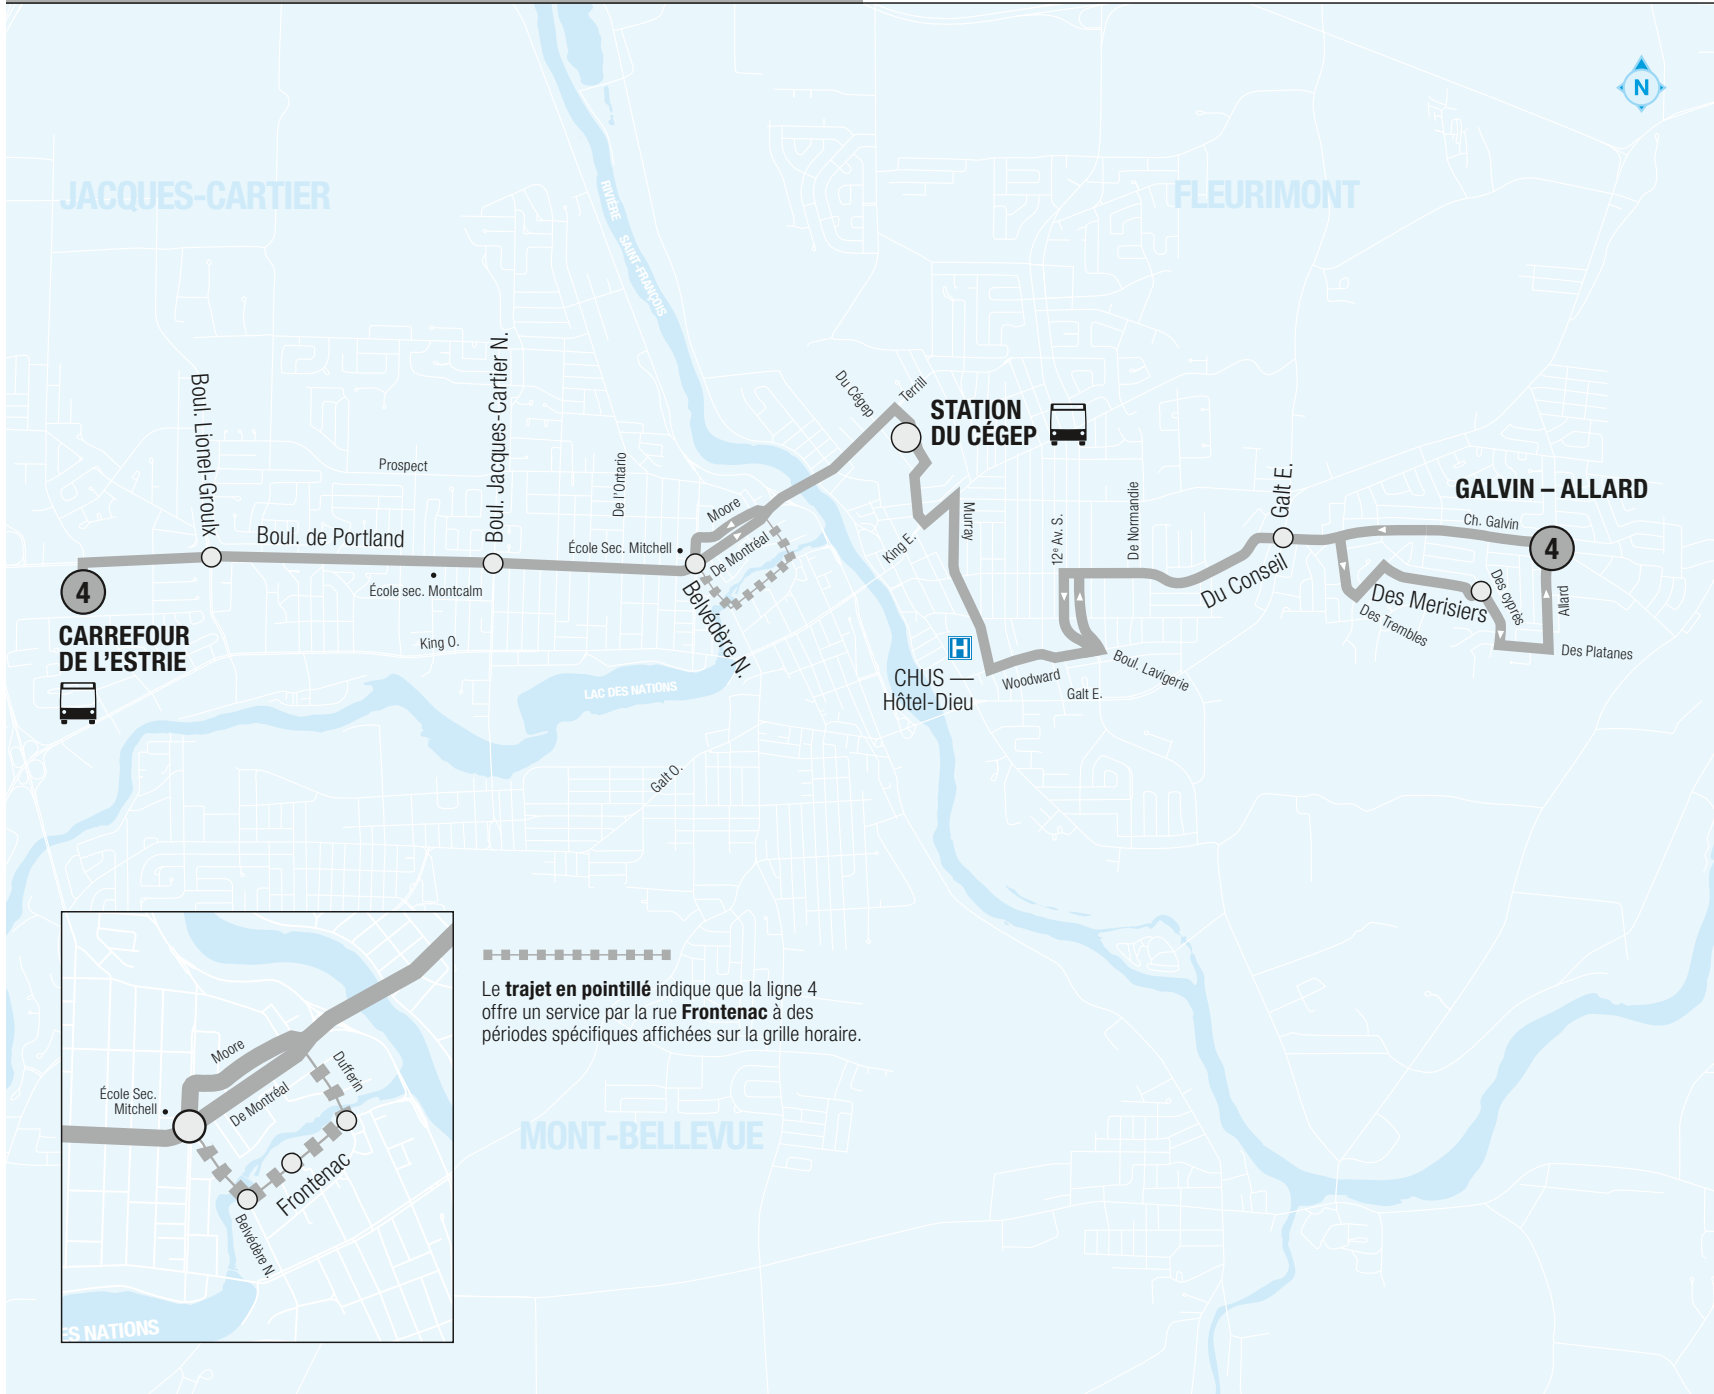

## CARREFOUR DE L'ESTRIE GALVIN - ALLARD

En vigueur le 1er avril 2024

Autres informations disponibles :

[sts.qc.ca](http://sts.qc.ca) **application mobile** **819 564-2687**

**SMS** Textez au 819 564-2687 le no de ligne (espace) no d'arrêt pour obtenir l'heure des prochains passages.

-----

Le **trajet en pointillé** indique que la ligne 4 offre un service par la rue **Frontenac** à des périodes spécifiques affichées sur la grille horaire.