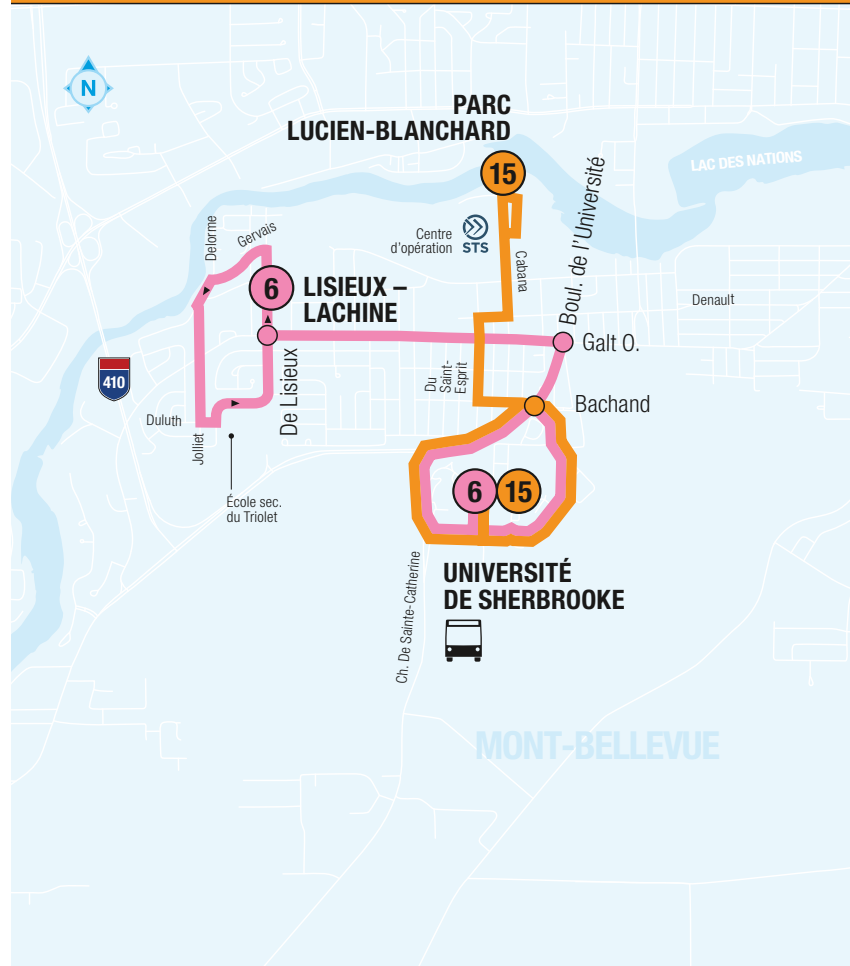

6

UNIVERSITÉ DE SHERBROOKE LISIEUX – LACHINE

En vigueur le 1er avril 2024

15

UNIVERSITÉ DE SHERBROOKE PARC L.-BLANCHARD

En vigueur le 1er avril 2024

Autres informations disponibles :

sts.qc.ca

 Centre
d'échanges

6 LUN AU VEN ÉTÉ ET FÊTES

» U. DE S.

LISIEUX – LACHINE	Gait • Lisieux	Gait • Université	 U. DE S.
7:05	7:09	7:14	7:20
7:46	7:51	7:57	8:02
8:24	8:29	8:35	8:40
8:48	8:52	8:58	9:03
9:17	9:21	9:27	9:32
9:47	9:51	9:57	10:02
10:17	10:21	10:27	10:32
10:47	10:51	10:57	11:02
11:17	11:21	11:27	11:32
11:48	11:52	11:58	12:03
12:19	12:23	12:29	12:34
12:48	12:52	12:58	13:03
13:18	13:22	13:27	13:32
13:47	13:51	13:56	14:01
14:17	14:21	14:26	14:31
14:46	14:50	14:56	15:02
15:12	15:16	15:22	15:28
15:35	15:39	15:45	15:51
16:09	16:13	16:19	16:25
16:29	16:33	16:39	16:45
16:48	16:52	16:57	17:03
17:18	17:22	17:27	17:33
17:48	17:52	17:57	18:03
18:22	18:26	18:31	18:37
19:12	19:16	19:21	19:26
20:07	20:11	20:16	20:20
21:08	21:12	21:17	21:21
21:46	21:50	21:55	21:59
22:16	22:20	22:25	22:29
22:44	22:48	22:53	22:57
23:10	23:14	23:19	23:23