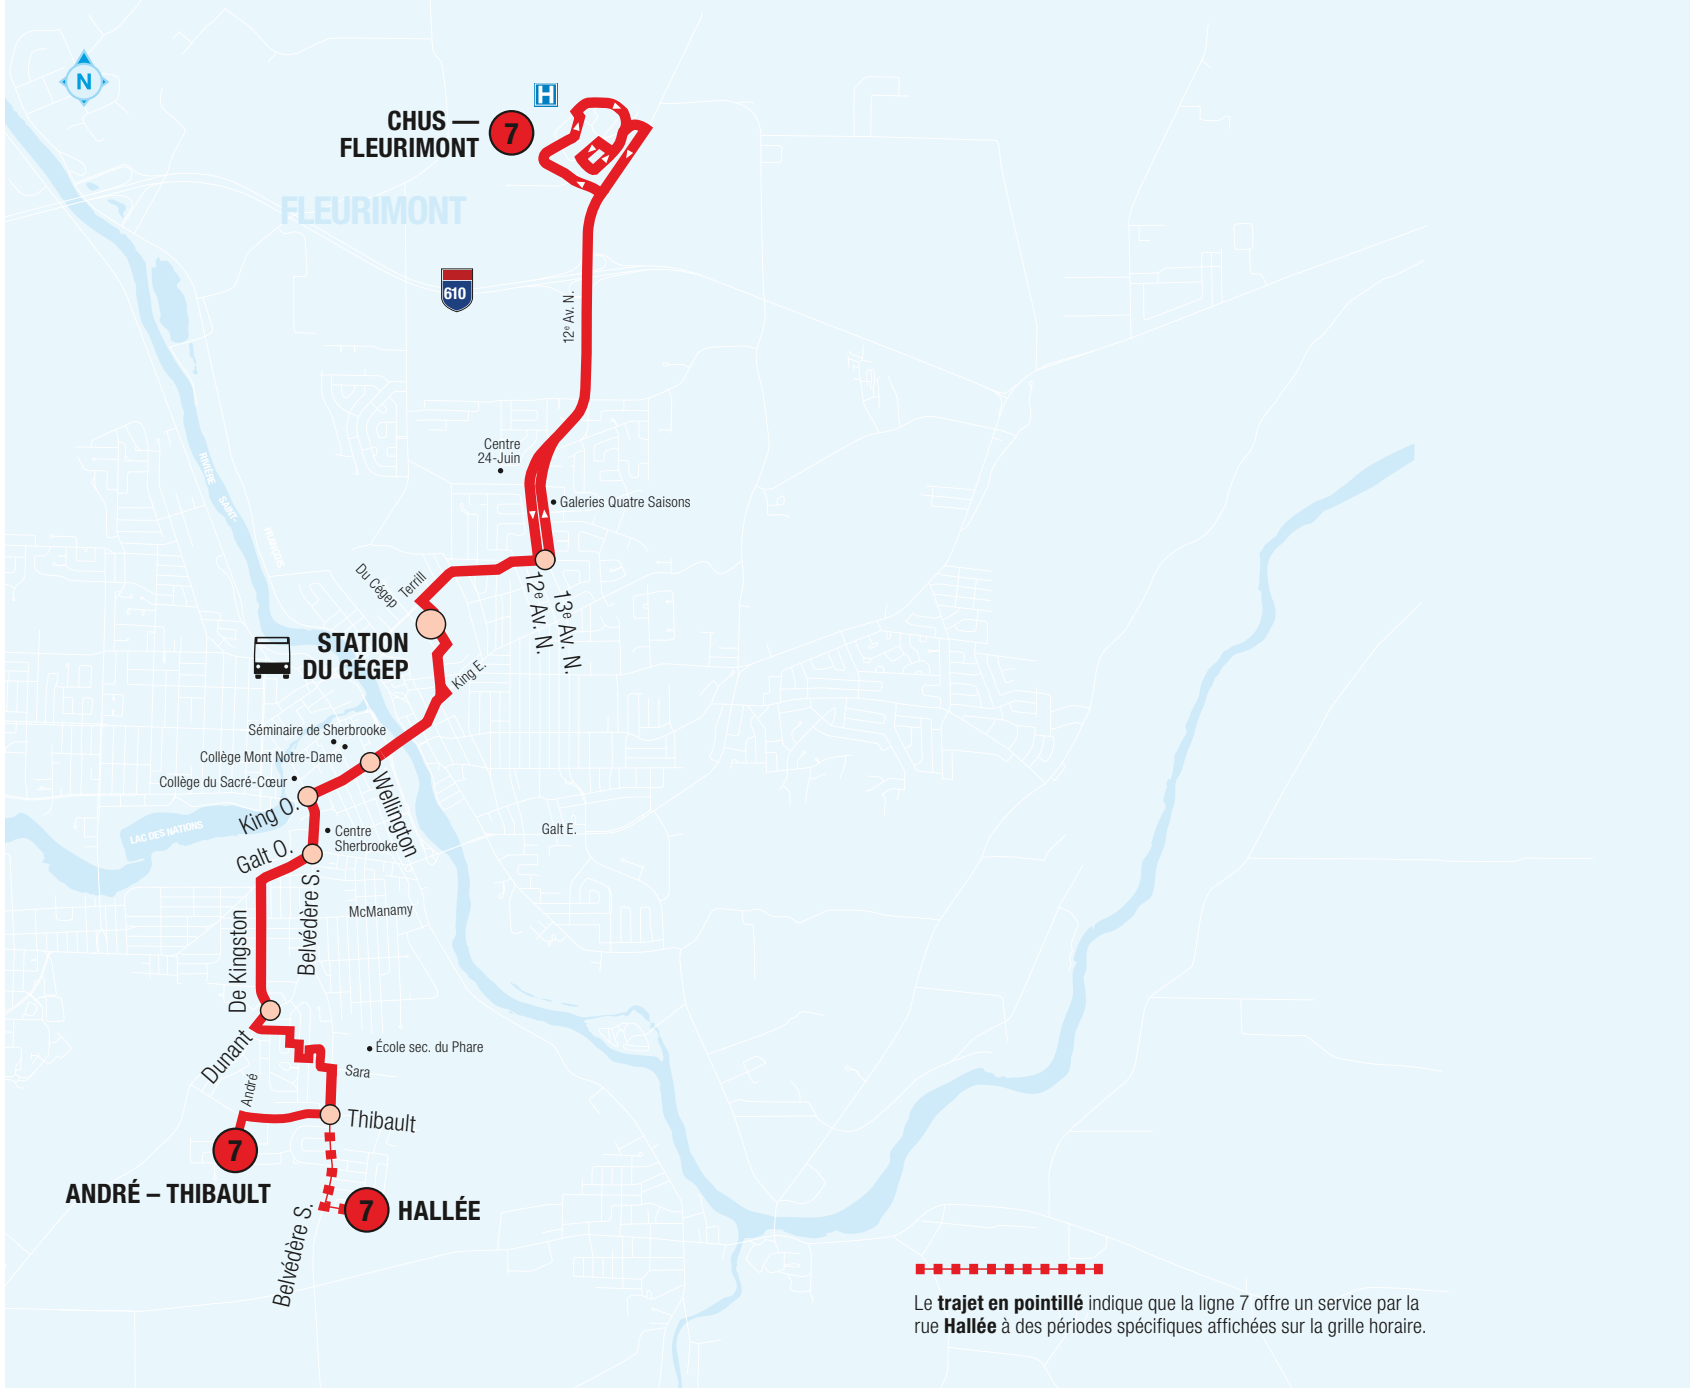

## ANDRÉ / HALLÉE CHUS — FLEURIMONT

En vigueur le 1er avril 2024

Autres informations disponibles :

[sts.qc.ca](http://sts.qc.ca) **application mobile** **819 564-2687**

**SMS** Textez au 819 564-2687 le no de ligne (espace) no d'arrêt pour obtenir l'heure des prochains passages.

Le **trajet en pointillé** indique que la ligne 7 offre un service par la rue **Hallée** à des périodes spécifiques affichées sur la grille horaire.

CONSULTEZ LES FEUILLETS > Lignes spéciales et Express

CONSULTEZ LES FEUILLETS > Lignes spéciales et Express

Termine à 13<sup>e</sup> Av. • 24-Juin