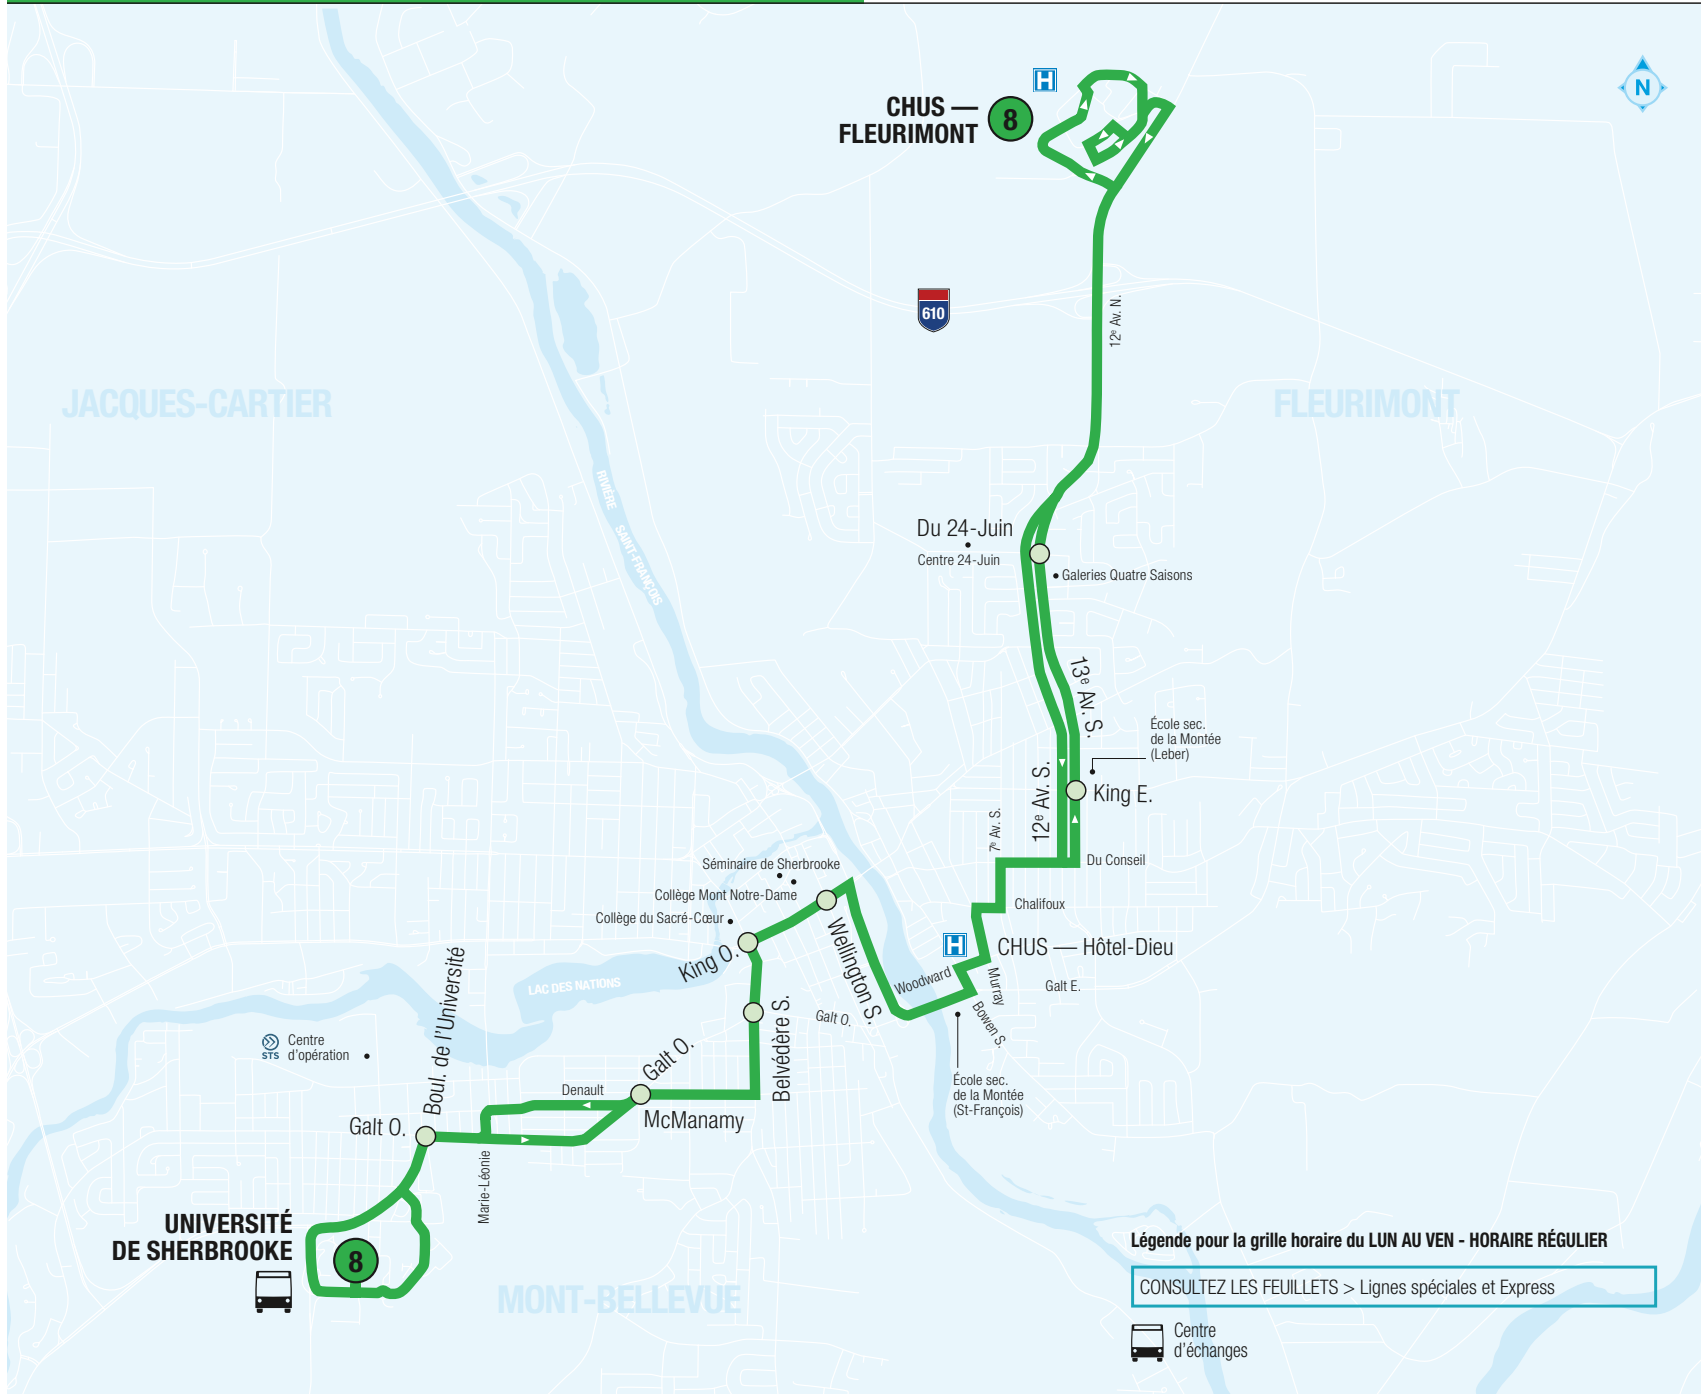

8

UNIVERSITÉ DE SHERBROOKE CHUS — FLEURIMONT

En vigueur le 1er avril 2024

Autres informations disponibles :

sts.qc.ca

application mobile

819 564-2687

SMS

Textez au 819 564-2687 le no de ligne (espace) no d'arrêt pour obtenir l'heure des prochains passages.