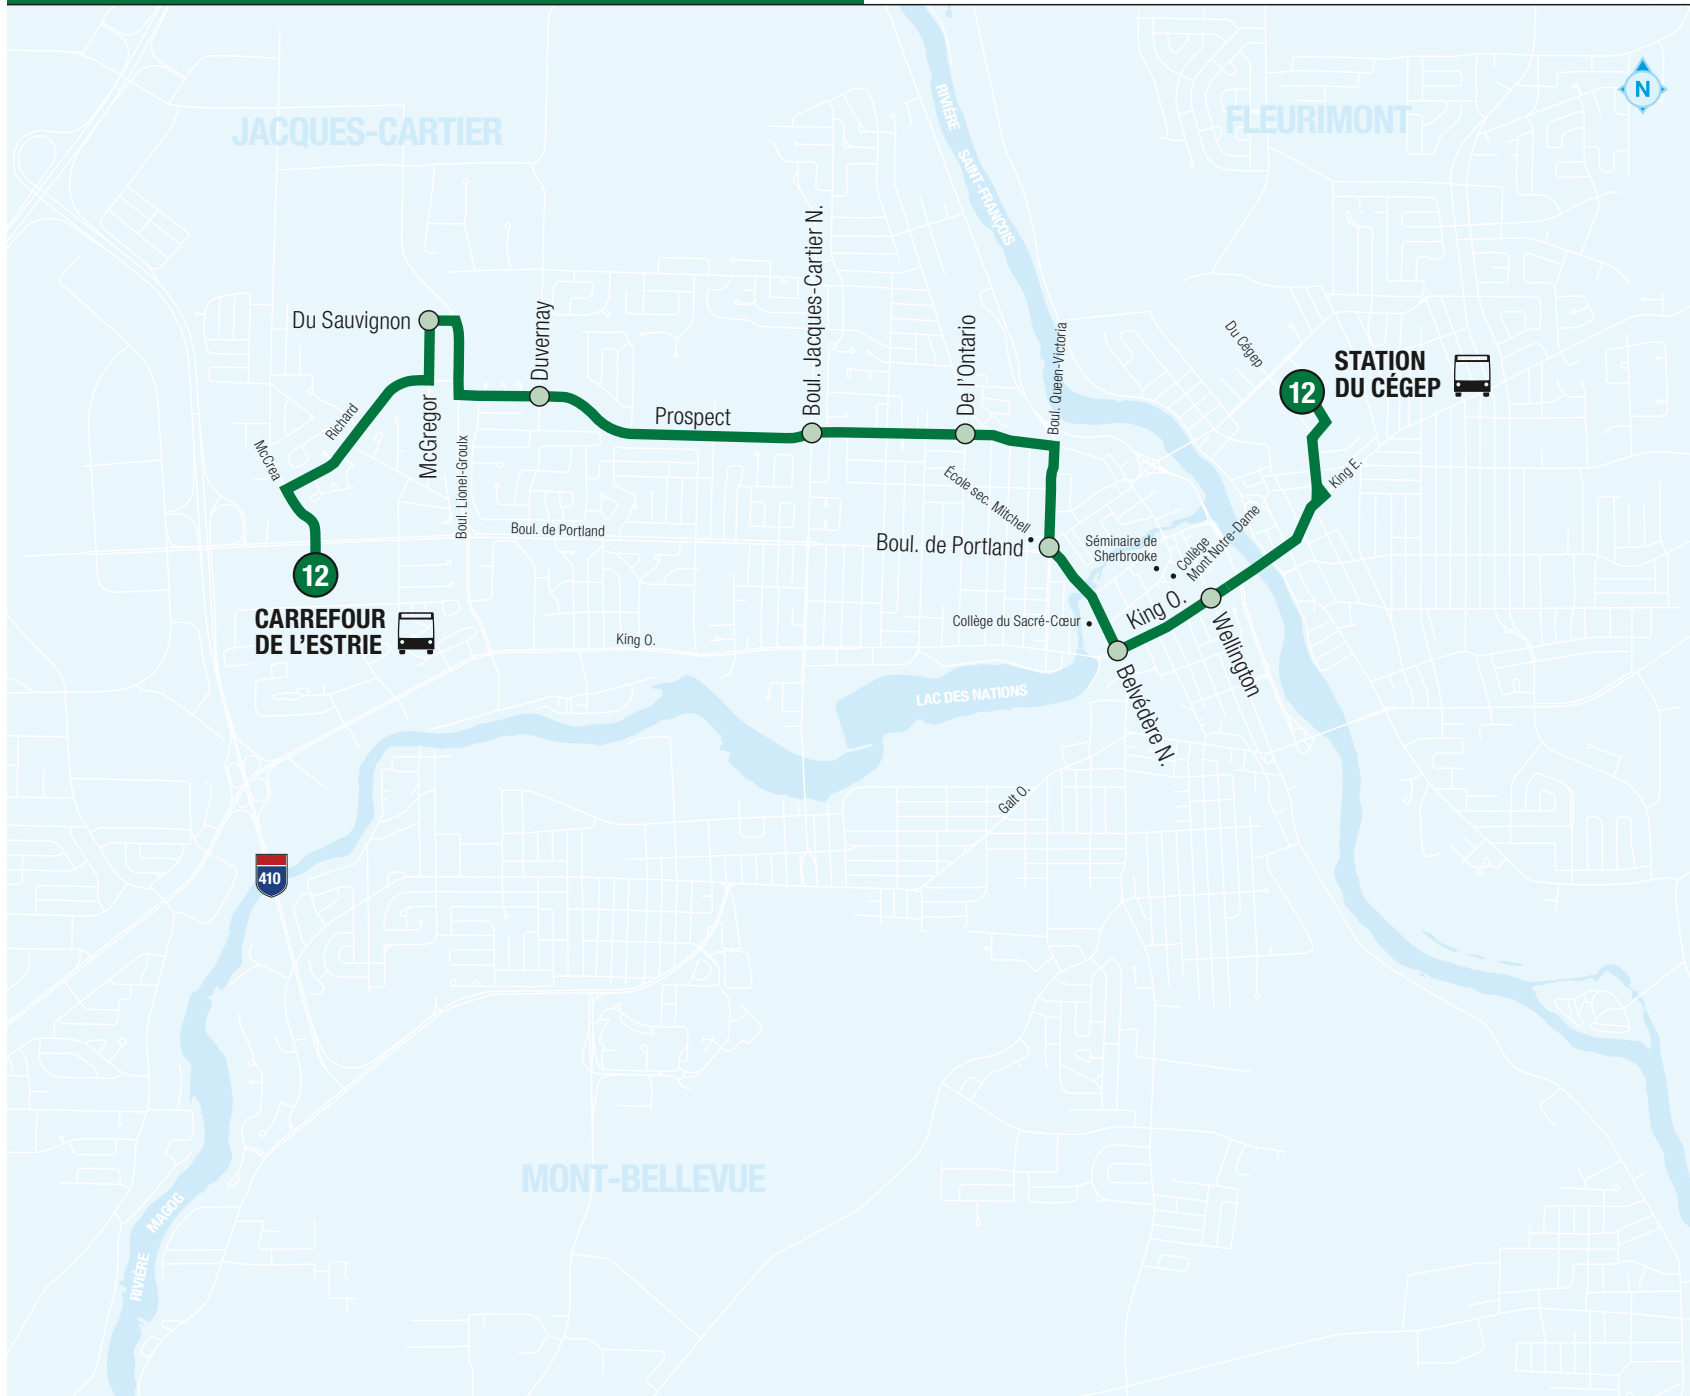

12

CARREFOUR DE L'ESTRIE STATION DU CÉGEP

En vigueur le 1er avril 2024

Autres informations disponibles :

sts.qc.ca

application mobile

819 564-2687

SMS

Textez au 819 564-2687 le no de ligne (espace) no d'arrêt pour obtenir l'heure des prochains passages.