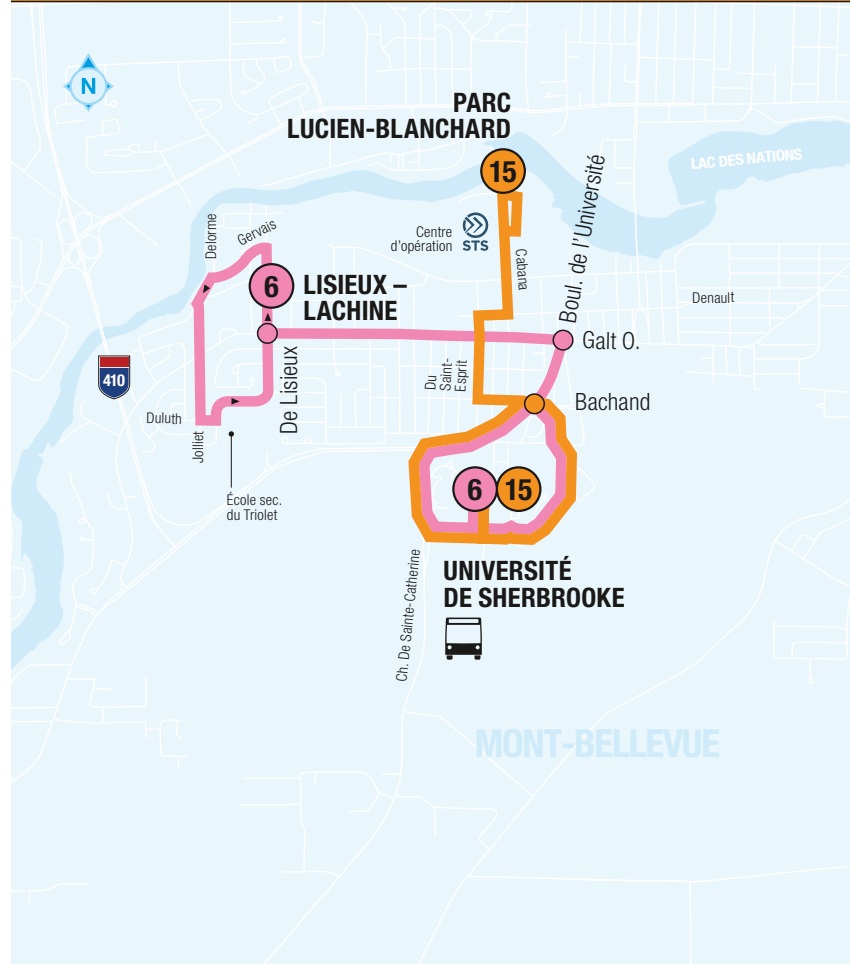

6

UNIVERSITÉ DE SHERBROOKE LISIEUX – LACHINE

En vigueur le 1er avril 2024

15

UNIVERSITÉ DE SHERBROOKE PARC L.-BLANCHARD

En vigueur le 1er avril 2024

Autres informations disponibles :

sts.qc.ca application mobile 819 564-2687

SMS Textez au 819 564-2687 le no de ligne (espace) no d'arrêt pour obtenir l'heure des prochains passages.

15 LUN AU VEN HORAIRE RÉGULIER

PARC L.-BLANCHARD

U. DE S. 	Université • Bachand	PARC L.-BLANCHARD
8:11	8:14	8:19
8:28	8:31	8:36
9:15	9:18	9:23
10:13	10:16	10:21
11:15	11:18	11:23
12:37	12:40	12:45
13:15	13:18	13:23
14:15	14:18	14:23
15:16	15:19	15:24
15:50	15:53	15:58
16:52	16:55	17:00
17:50	17:53	17:58
18:50	18:53	18:58
19:52	19:55	19:59

15 LUN AU VEN ÉTÉ ET FÊTES

PARC L.-BLANCHARD

U. DE S. 	Université • Bachand	PARC L.-BLANCHARD
8:05	8:08	8:13
8:50	8:53	8:58
9:50	9:53	9:58
10:50	10:53	10:58
11:53	11:56	12:01
12:50	12:53	12:58
13:50	13:53	13:58
14:50	14:53	14:58
15:20	15:23	15:28
15:50	15:53	15:58
16:50	16:53	16:58
17:50	17:53	17:58
18:49	18:52	18:57
19:45	19:48	19:52

PARC L.-BLANCHARD

  U. DE S.	Université • Bachand	PARC L.-BLANCHARD
8:03	8:05	8:09
9:33	9:35	9:39
10:31	10:33	10:37
11:31	11:33	11:37
12:31	12:33	12:37
13:31	13:33	13:37
14:31	14:33	14:37
15:31	15:33	15:37
16:32	16:34	16:38
18:09	18:11	18:15