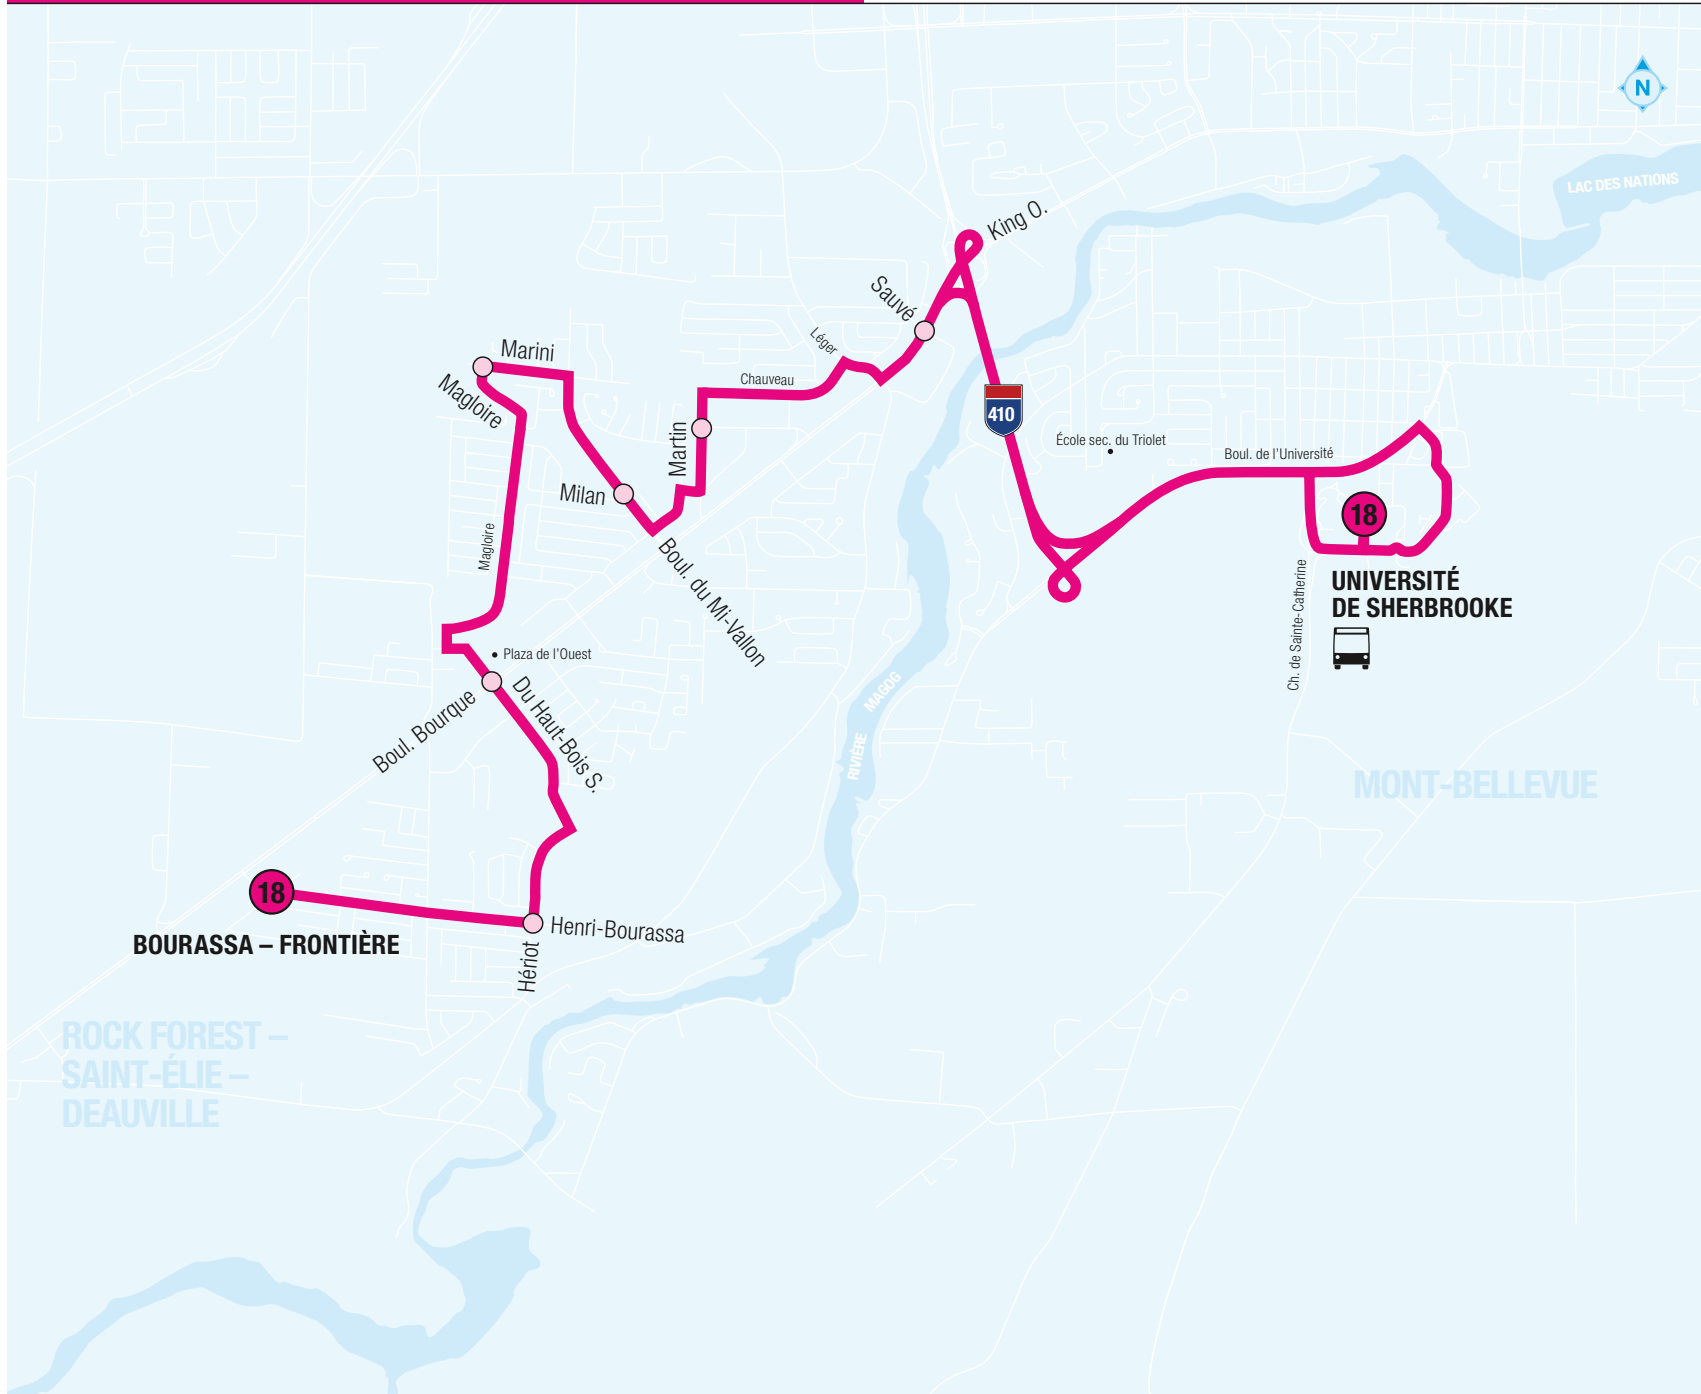

## UNIVERSITÉ DE SHERBROOKE BOURASSA – FRONTIÈRE

En vigueur le 1er avril 2024

Autres informations disponibles :

[sts.qc.ca](http://sts.qc.ca)

application mobile 819 564-2687

### SMS

Textez au 819 564-2687 le no de ligne (espace) no d'arrêt pour obtenir l'heure des prochains passages.

# 18 LUN AU VEN - HORAIRE RÉGULIER

» DIRECTION » BOURASSA – FRONTIÈRE »

 U. DE S.	King • Sauvé	Martin • Grégoire	Mi-Vallon • Milan	Marini • Malgoire	Haut-Bois • Bourque	Hériot • H. - Bourassa	BOURASSA – FRONTIÈRE
6:40	6:49	6:52	6:53	6:56	7:01	7:04	7:08
7:10	7:19	7:22	7:24	7:27	7:32	7:36	7:40
7:43	7:53	7:56	7:58	8:01	8:06	8:10	8:14
8:09	8:19	8:22	8:24	8:27	8:32	8:36	8:40
8:37	8:47	8:50	8:52	8:54	8:59	9:03	9:07
9:07	9:16	9:19	9:21	9:23	9:28	9:32	9:36
9:38	9:47	9:50	9:52	9:54	9:59	10:03	10:07
10:18	10:27	10:30	10:32	10:34	10:39	10:43	10:47
10:40	10:49	10:52	10:54	10:56	11:01	11:05	11:09
11:18	11:27	11:30	11:32	11:34	11:39	11:43	11:47
11:38	11:47	11:50	11:52	11:54	11:59	12:03	12:07
12:21	12:30	12:33	12:35	12:37	12:42	12:46	12:50
12:40	12:49	12:52	12:54	12:56	13:01	13:05	13:09
13:18	13:27	13:30	13:32	13:34	13:39	13:43	13:47
13:39	13:48	13:51	13:53	13:55	14:00	14:04	14:08
14:18	14:27	14:30	14:32	14:34	14:39	14:43	14:47
14:38	14:47	14:50	14:52	14:54	14:59	15:03	15:07
15:04	15:13	15:16	15:18	15:21	15:26	15:30	15:34
15:36	15:47	15:50	15:52	15:55	16:00	16:05	16:09
15:50	16:02	16:05	16:07	16:10	16:15	16:20	16:24
16:23	16:38	16:41	16:44	16:47	16:53	16:58	17:02
16:47	17:00	17:03	17:06	17:09	17:14	17:19	17:23
17:17	17:28	17:31	17:33	17:36	17:41	17:45	17:49
17:44	17:53	17:56	17:58	18:01	18:06	18:10	18:14
18:01	18:10	18:13	18:15	18:18	18:23	18:27	18:31
18:36	18:45	18:48	18:50	18:52	18:57	19:01	19:05
19:01	19:10	19:13	19:15	19:17	19:22	19:26	19:30
19:26	19:35	19:38	19:40	19:42	19:46	19:50	19:54
20:17	20:26	20:29	20:31	20:33	20:37	20:41	20:45
21:11	21:20	21:23	21:25	21:27	21:31	21:35	21:39