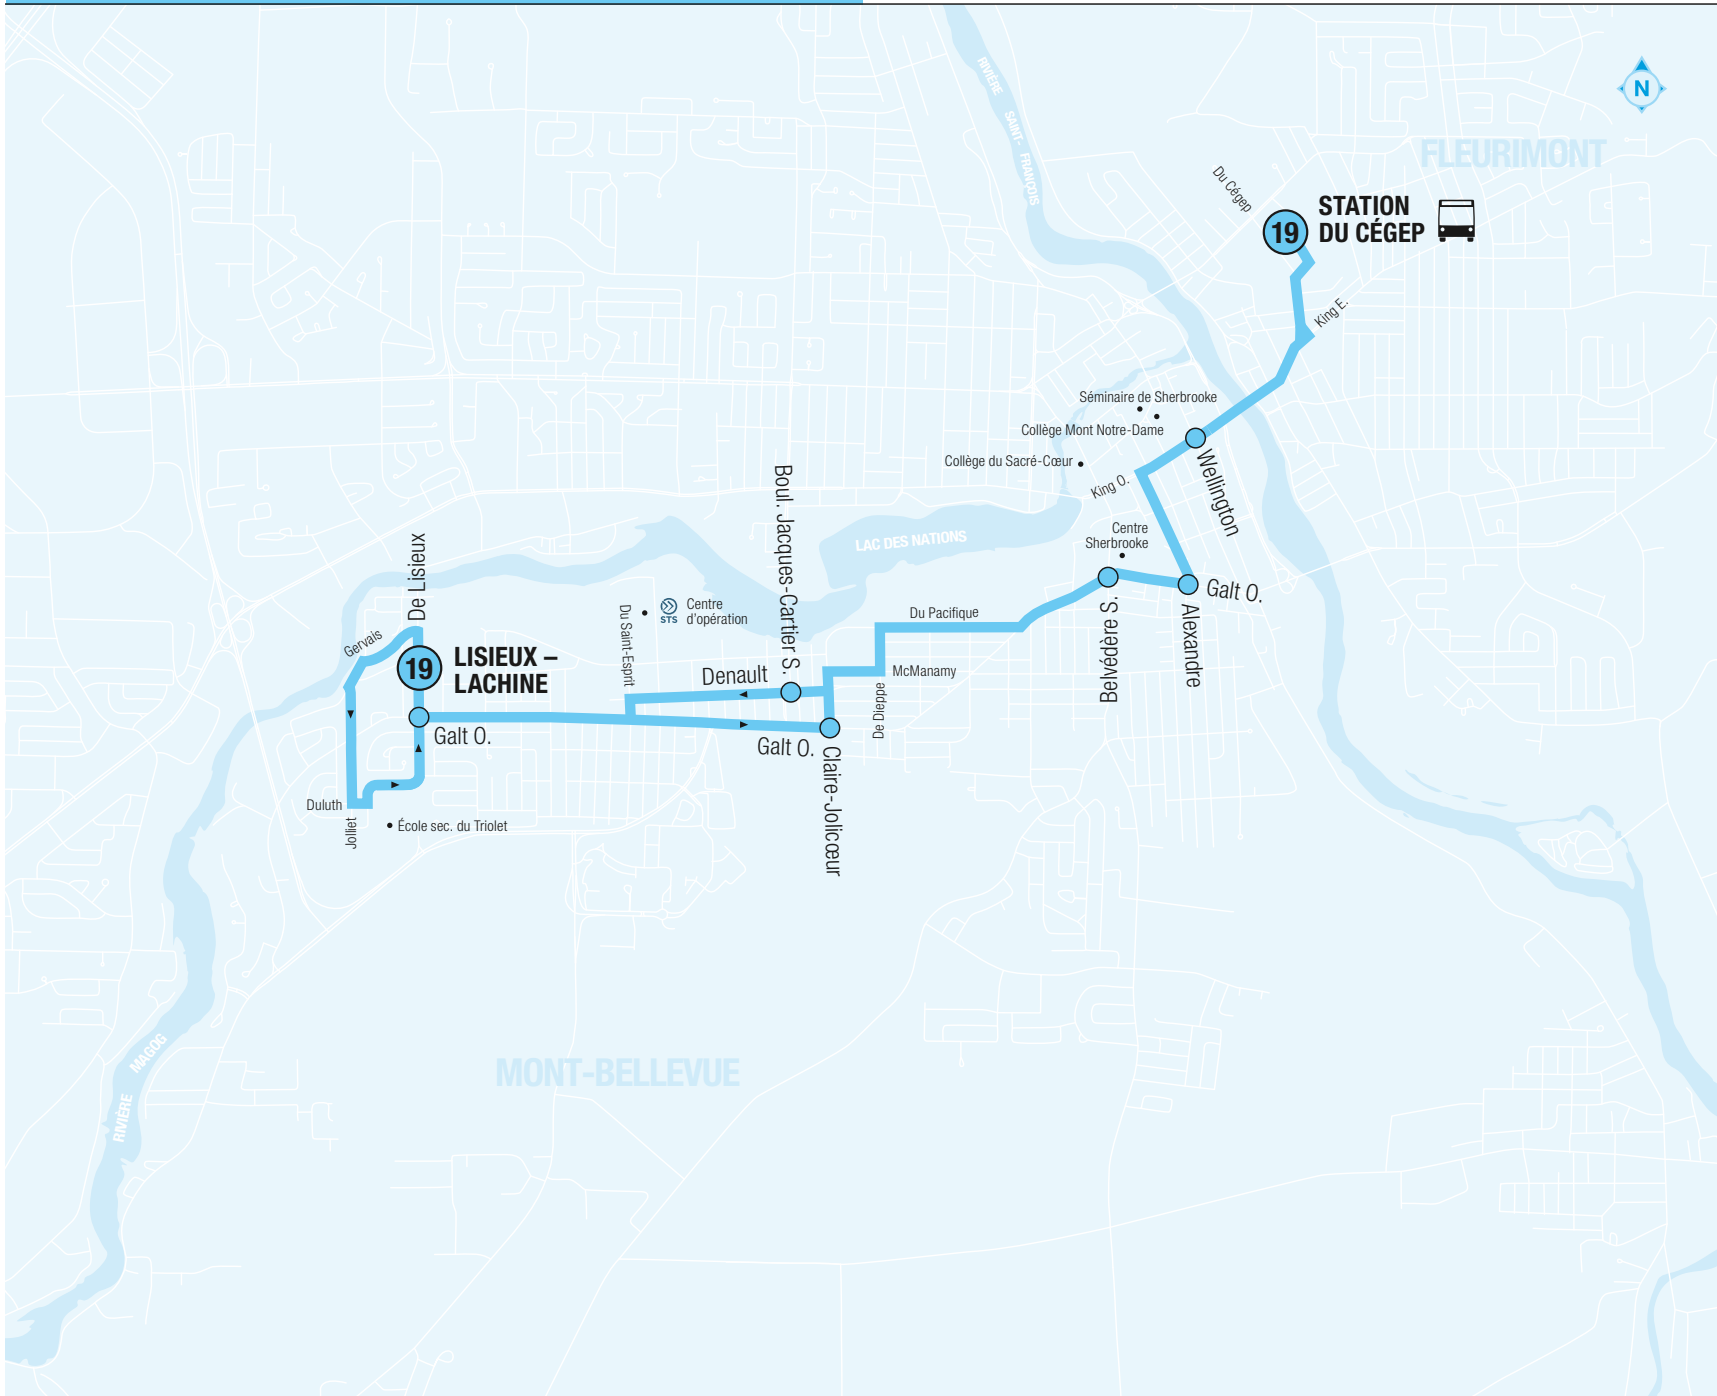

## STATION DU CÉGEP LISIEUX – LACHINE

En vigueur le 1er avril 2024

Autres informations disponibles :

[sts.qc.ca](http://sts.qc.ca) **application mobile** **819 564-2687**

**SMS** Textez au 819 564-2687 le no de ligne (espace) no d'arrêt pour obtenir l'heure des prochains passages.

## 19 LUN AU VEN ÉTÉ ET FÊTES

» DIRECTION » STATION DU CÉGEP »

6:55	7:00	7:05	7:10	7:12	7:15	7:21
7:30	7:35	7:40	7:45	7:47	7:50	7:56
7:50	7:55	8:00	8:06	8:08	8:11	8:18
8:50	8:55	9:00	9:06	9:08	9:11	9:18
9:50	9:55	10:00	10:06	10:08	10:11	10:17
10:54	10:59	11:04	11:10	11:12	11:15	11:21
11:54	11:59	12:04	12:10	12:12	12:15	12:21
12:50	12:55	13:00	13:06	13:08	13:12	13:18
13:50	13:55	14:00	14:06	14:08	14:12	14:18
14:50	14:55	15:00	15:06	15:08	15:12	15:18
15:30	15:35	15:40	15:46	15:48	15:52	15:59
16:10	16:15	16:20	16:26	16:28	16:32	16:38
16:40	16:45	16:50	16:56	16:58	17:02	17:08
17:12	17:17	17:22	17:28	17:30	17:34	17:40
17:40	17:45	17:50	17:55	17:57	18:00	18:06
18:25	18:30	18:35	18:40	18:42	18:45	18:51