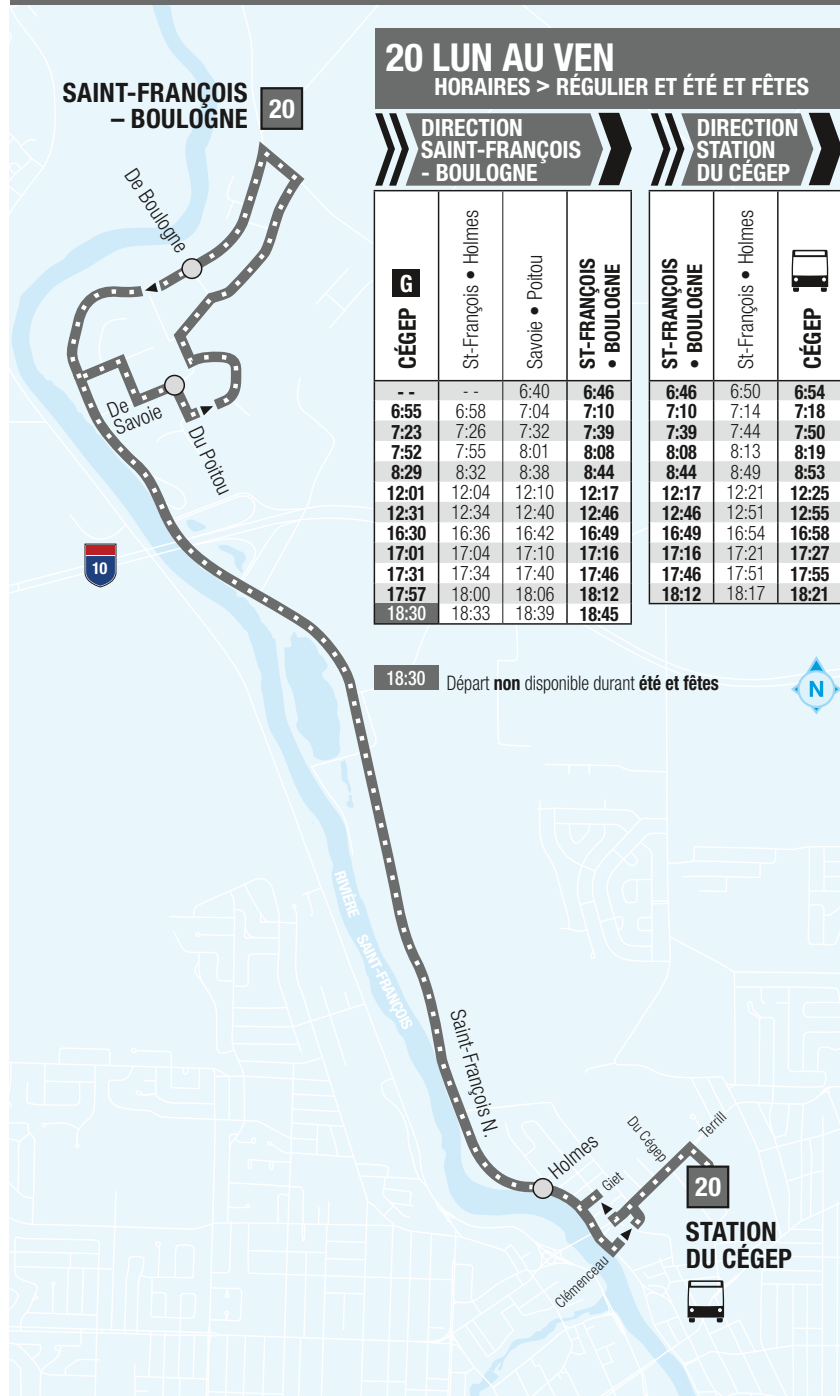

**SAINT-FRANÇOIS  
– BOULOGNE** 20

## 20 LUN AU VEN

HORAIRES > RÉGULIER ET ÉTÉ ET FÊTES

**DIRECTION  
SAINT-FRANÇOIS  
- BOULOGNE**

**DIRECTION  
STATION  
DU CÉGEP**

<b>G</b> <b>CÉGEP</b>	St-François • Holmes	Savoie • Poitou	<b>ST-FRANÇOIS • BOULOGNE</b>	<b>ST-FRANÇOIS • BOULOGNE</b>	St-François • Holmes	<b>CÉGEP</b>
--	--	6:40	<b>6:46</b>	<b>6:46</b>	6:50	<b>6:54</b>
<b>6:55</b>	6:58	7:04	<b>7:10</b>	<b>7:10</b>	7:14	<b>7:18</b>
<b>7:23</b>	7:26	7:32	<b>7:39</b>	<b>7:39</b>	7:44	<b>7:50</b>
<b>7:52</b>	7:55	8:01	<b>8:08</b>	<b>8:08</b>	8:13	<b>8:19</b>
<b>8:29</b>	8:32	8:38	<b>8:44</b>	<b>8:44</b>	8:49	<b>8:53</b>
<b>12:01</b>	12:04	12:10	<b>12:17</b>	<b>12:17</b>	12:21	<b>12:25</b>
<b>12:31</b>	12:34	12:40	<b>12:46</b>	<b>12:46</b>	12:51	<b>12:55</b>
<b>16:30</b>	16:36	16:42	<b>16:49</b>	<b>16:49</b>	16:54	<b>16:58</b>
<b>17:01</b>	17:04	17:10	<b>17:16</b>	<b>17:16</b>	17:21	<b>17:27</b>
<b>17:31</b>	17:34	17:40	<b>17:46</b>	<b>17:46</b>	17:51	<b>17:55</b>
<b>17:57</b>	18:00	18:06	<b>18:12</b>	<b>18:12</b>	18:17	<b>18:21</b>
<b>18:30</b>	18:33	18:39	<b>18:45</b>			

18:30 Départ **non** disponible durant **été et fêtes**

**20**  
**STATION  
DU CÉGEP**