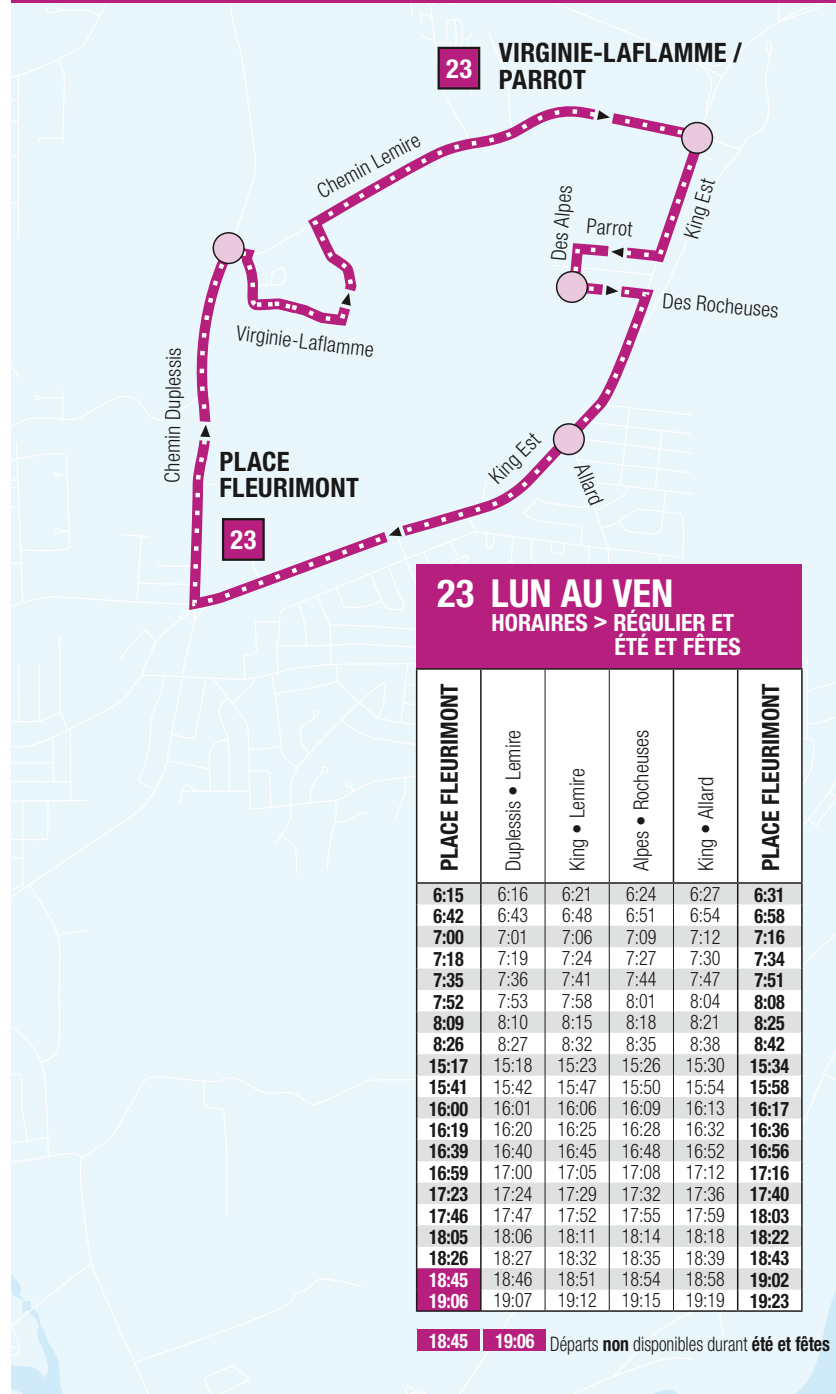

23

PLACE FLEURIMONT VIRGINIE-LAFLAMME / PARROT

En vigueur le 1er avril 2024

23 LUN AU VEN

HORAIRES > RÉGULIER ET
ÉTÉ ET FÊTES

PLACE FLEURIMONT	Duplessis • Lemire	King • Lemire	Alpes • Rocheuses	King • Allard	PLACE FLEURIMONT
6:15	6:16	6:21	6:24	6:27	6:31
6:42	6:43	6:48	6:51	6:54	6:58
7:00	7:01	7:06	7:09	7:12	7:16
7:18	7:19	7:24	7:27	7:30	7:34
7:35	7:36	7:41	7:44	7:47	7:51
7:52	7:53	7:58	8:01	8:04	8:08
8:09	8:10	8:15	8:18	8:21	8:25
8:26	8:27	8:32	8:35	8:38	8:42
15:17	15:18	15:23	15:26	15:30	15:34
15:41	15:42	15:47	15:50	15:54	15:58
16:00	16:01	16:06	16:09	16:13	16:17
16:19	16:20	16:25	16:28	16:32	16:36
16:39	16:40	16:45	16:48	16:52	16:56
16:59	17:00	17:05	17:08	17:12	17:16
17:23	17:24	17:29	17:32	17:36	17:40
17:46	17:47	17:52	17:55	17:59	18:03
18:05	18:06	18:11	18:14	18:18	18:22
18:26	18:27	18:32	18:35	18:39	18:43
18:45	18:46	18:51	18:54	18:58	19:02
19:06	19:07	19:12	19:15	19:19	19:23

18:45 19:06 Départs non disponibles durant été et fêtes