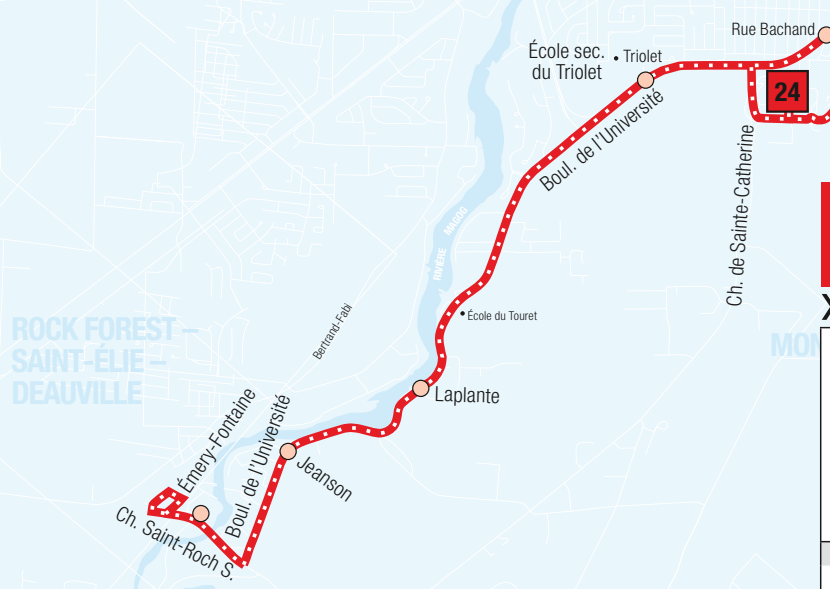

24

UNIVERSITÉ DE SHERBROOKE SAINT-ROCH SUD - ÉMERY-FONTAINE

En vigueur le 1er avril 2024

24 FIN DE SEMAINE ET JOURS FÉRIÉS SAINT-ROCH - ÉMERY-FONTAINE

U. DE S.	Triolet	Université • Laplante	Université • Jeanson	St-Roch • É.-Fontaine
8:17	8:20	8:25	8:27	8:29
8:50	8:53	8:58	9:00	9:02
9:48	9:51	9:56	9:58	10:00
10:48	10:51	10:56	10:58	11:00
11:48	11:51	11:56	11:58	12:00
12:48	12:51	12:56	12:58	13:00
13:48	13:51	13:56	13:58	14:00
14:48	14:51	14:56	14:58	15:00
15:48	15:51	15:56	15:58	16:00
16:48	16:51	16:56	16:58	17:00
17:50	17:53	17:58	18:00	18:02
18:42	18:45	18:50	18:52	18:54
19:15	19:18	19:23	19:25	19:27
20:15	20:18	20:23	20:25	20:27
21:15	21:18	21:23	21:25	21:27
22:15	22:18	22:23	22:25	22:27
22:57	23:00	23:05	23:07	23:09

24 FIN DE SEMAINE ET JOURS FÉRIÉS UNIVERSITÉ DE SHERBROOKE

St-Roch • É.-Fontaine	Université • Jeanson	Université • Laplante	Triolet	Université • Bachand	U. DE S.
7:58	8:01	8:03	8:07	8:09	8:12
8:31	8:34	8:36	8:40	8:42	8:45
9:06	9:09	9:11	9:15	9:17	9:20
10:06	10:09	10:11	10:15	10:17	10:20
11:06	11:09	11:11	11:15	11:17	11:20
12:06	12:09	12:11	12:15	12:17	12:20
13:06	13:09	13:11	13:15	13:17	13:20
14:06	14:09	14:11	14:15	14:17	14:20
15:06	15:09	15:11	15:15	15:17	15:20
16:06	16:09	16:11	16:15	16:17	16:20
17:11	17:14	17:16	17:20	17:22	17:25
18:04	18:07	18:09	18:13	18:15	18:18
18:56	18:59	19:01	19:05	19:07	19:10
19:31	19:34	19:36	19:40	19:42	19:45
20:31	20:34	20:36	20:40	20:42	20:45
21:31	21:34	21:36	21:40	21:42	21:45
22:29	22:32	22:34	22:38	22:40	22:43