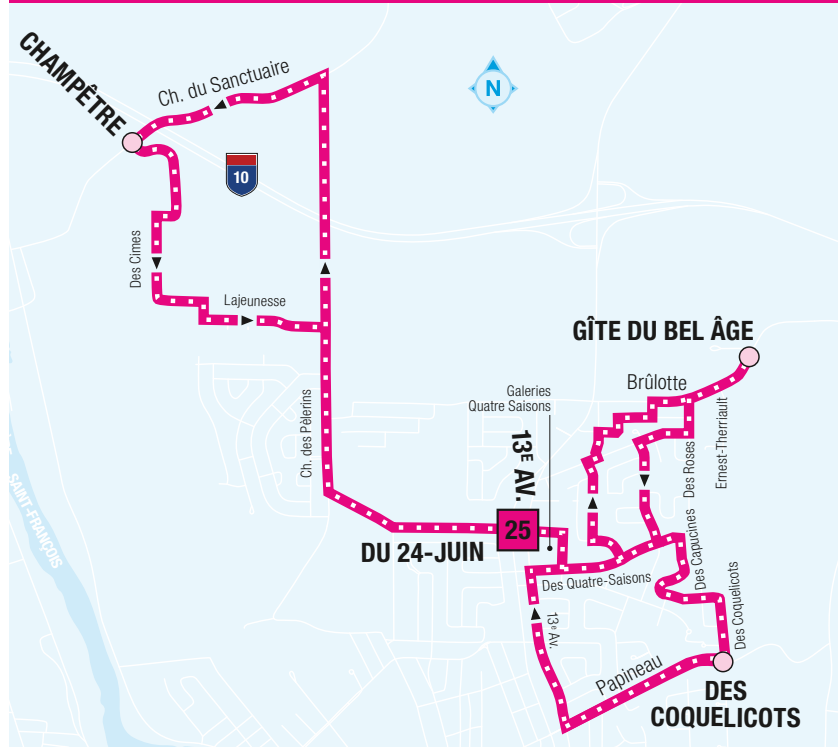

## 13<sup>E</sup> AVENUE – 24-JUIN GÎTE DU BEL ÂGE / CHAMPÊTRE / COQUELICOTS

En vigueur le 1er avril 2024

### 25 LUN AU VEN HORAIRES > RÉGULIER ET ÉTÉ ET FÊTES

**DIRECTION  
GÎTE DU BEL  
ÂGE**

**DIRECTION  
CHAMPÊTRE**

**DIRECTION  
COQUELICOTS**

13 <sup>E</sup> AV. – 24-JUIN	Brûlotte (Gîte du Bel Âge)	13 <sup>E</sup> AV. – 24-JUIN	13 <sup>E</sup> AV. – 24-JUIN	Sanctuaire • Champêtre	13 <sup>E</sup> AV. – 24-JUIN	13 <sup>E</sup> AV. – 24-JUIN	Papineau • Coquelicots	13 <sup>E</sup> AV. – 24-JUIN
6:40	6:45	6:52	7:05	7:10	7:20	6:52	6:57	7:02
7:21	7:26	7:33	7:33	7:38	7:48	7:48	7:53	7:58
8:00	8:05	8:12	8:14	8:19	8:29	8:29	8:34	8:39
8:40	8:45	8:52	8:54	8:59	9:09	15:06	15:11	15:16
15:16	15:21	15:28	15:30	15:35	15:45	16:13	16:18	16:23
15:45	15:50	15:57	15:58	16:03	16:13	16:54	16:59	17:04
16:27	16:32	16:39	16:39	16:44	16:54	17:35	17:40	17:45
17:05	17:10	17:17	17:20	17:25	17:35	18:03	18:08	18:13
17:49	17:54	18:01	19:10	19:15	19:25			
18:58	19:03	19:10						

18:58 | 19:10 Départs non disponibles durant été et fêtes