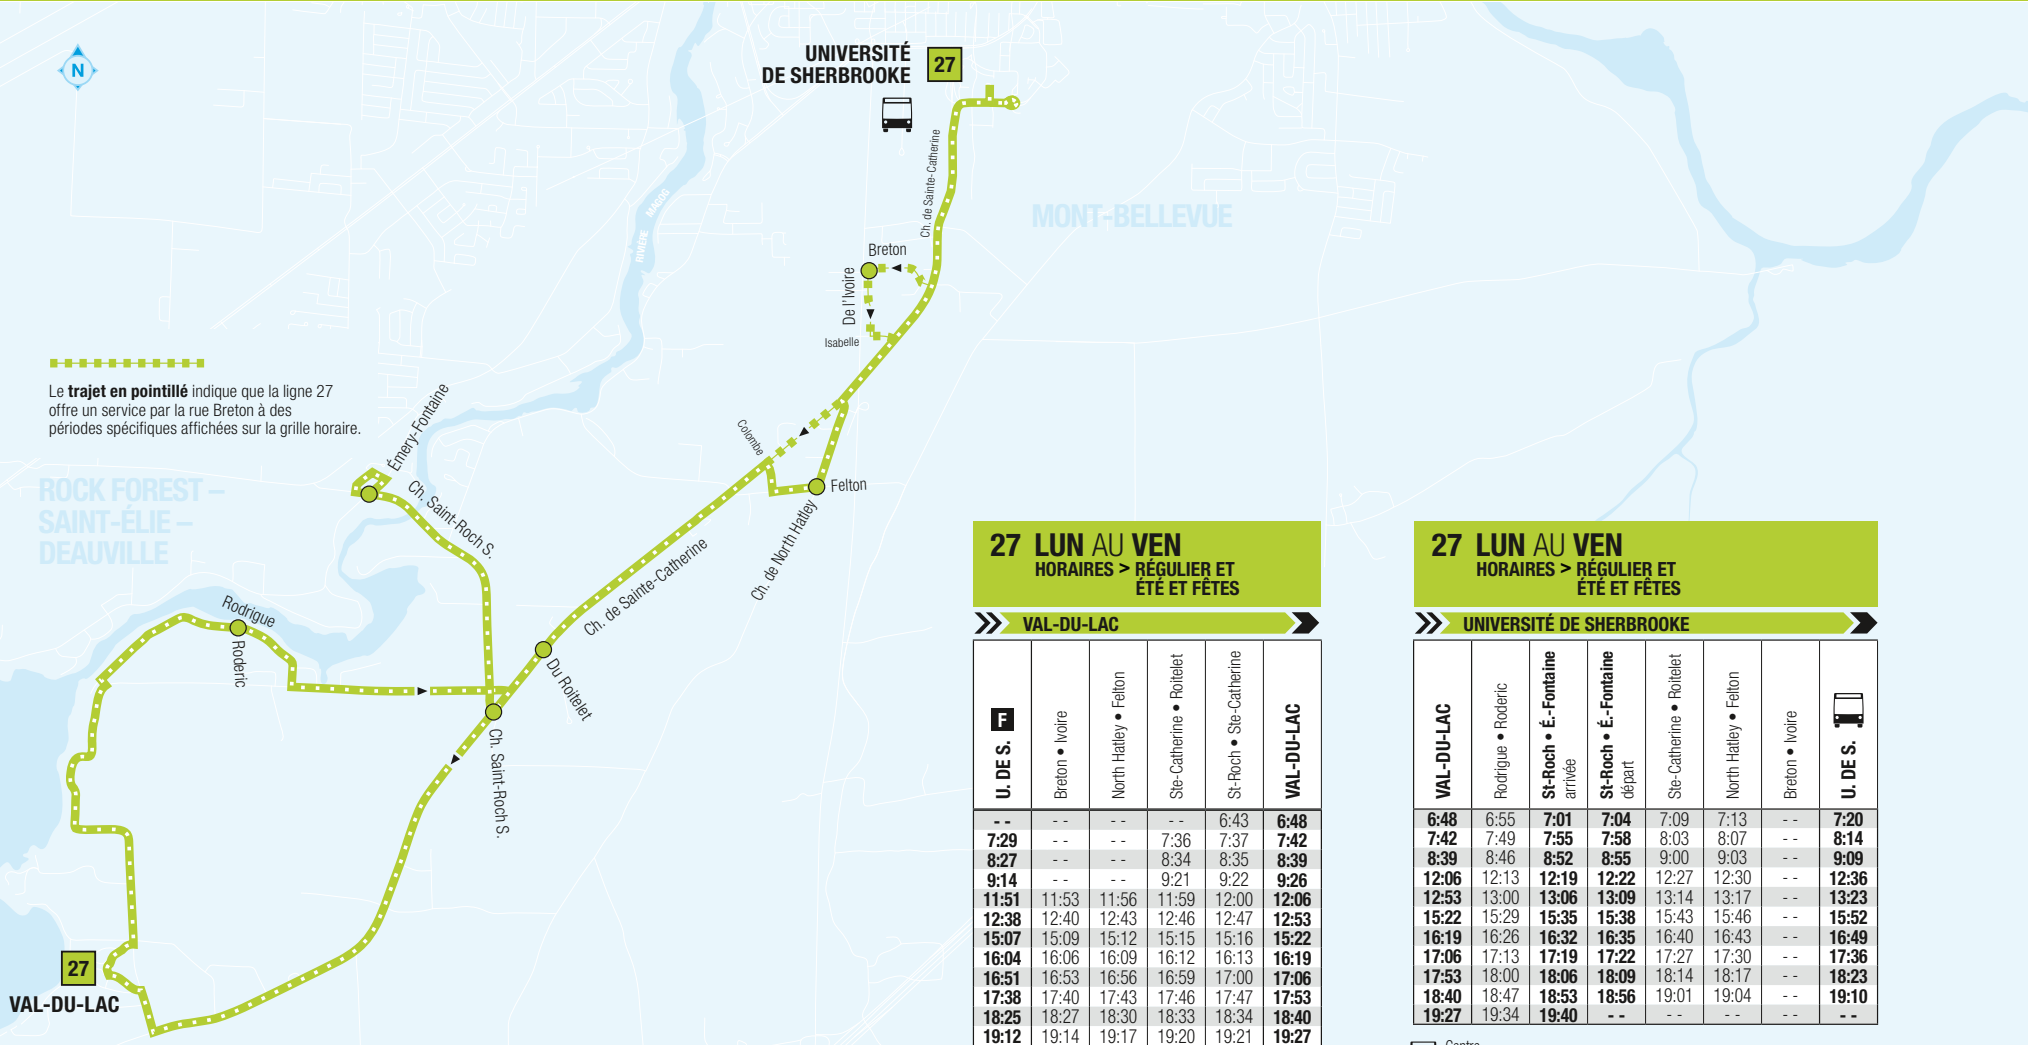

Le trajet en pointillé indique que la ligne 27 offre un service par la rue Breton à des périodes spécifiques affichées sur la grille horaire.

#### VAL-DU-LAC

U. DE S.	Breton • Ivoire	North-Hailey • Felton	St-Catherine • Rotelet	St-Roch • Ste-Catherine	VAL-DU-LAC
--	--	--	--	6:43	<b>6:48</b>
<b>7:29</b>	--	--	7:36	7:37	<b>7:42</b>
<b>8:27</b>	--	--	8:34	8:35	<b>8:39</b>
<b>9:14</b>	--	--	9:21	9:22	<b>9:26</b>
<b>11:51</b>	11:53	11:56	11:59	12:00	<b>12:06</b>
<b>12:38</b>	12:40	12:43	12:46	12:47	<b>12:53</b>
<b>15:07</b>	15:09	15:12	15:15	15:16	<b>15:22</b>
<b>16:04</b>	16:06	16:09	16:12	16:13	<b>16:19</b>
<b>16:51</b>	16:53	16:56	16:59	17:00	<b>17:06</b>
<b>17:38</b>	17:40	17:43	17:46	17:47	<b>17:53</b>
<b>18:25</b>	18:27	18:30	18:33	18:34	<b>18:40</b>
<b>19:12</b>	19:14	19:17	19:20	19:21	<b>19:27</b>

### 27 LUN AU VEN HORAIRES > RÉGULIER ET ÉTÉ ET FÊTES

#### UNIVERSITÉ DE SHERBROOKE

VAL-DU-LAC	Rodrigue • Roderic	St-Roch • É.-Fontaine arrivée	St-Roch • É.-Fontaine départ	St-Catherine • Rotelet	North-Hailey • Felton	Breton • Ivoire	U. DE S.
<b>6:48</b>	6:55	<b>7:01</b>	<b>7:04</b>	7:09	7:13	--	<b>7:20</b>
<b>7:42</b>	7:49	<b>7:55</b>	<b>7:58</b>	8:03	8:07	--	<b>8:14</b>
<b>8:39</b>	8:46	<b>8:52</b>	<b>8:55</b>	9:00	9:03	--	<b>9:09</b>
<b>12:06</b>	12:13	<b>12:19</b>	<b>12:22</b>	12:27	12:30	--	<b>12:36</b>
<b>12:53</b>	13:00	<b>13:06</b>	<b>13:09</b>	13:14	13:17	--	<b>13:23</b>
<b>15:22</b>	15:29	<b>15:35</b>	<b>15:38</b>	15:43	15:46	--	<b>15:52</b>
<b>16:19</b>	16:26	<b>16:32</b>	<b>16:35</b>	16:40	16:43	--	<b>16:49</b>
<b>17:06</b>	17:13	<b>17:19</b>	<b>17:22</b>	17:27	17:30	--	<b>17:36</b>
<b>17:53</b>	18:00	<b>18:06</b>	<b>18:09</b>	18:14	18:17	--	<b>18:23</b>
<b>18:40</b>	18:47	<b>18:53</b>	<b>18:56</b>	19:01	19:04	--	<b>19:10</b>
<b>19:27</b>	19:34	<b>19:40</b>	--	--	--	--	--