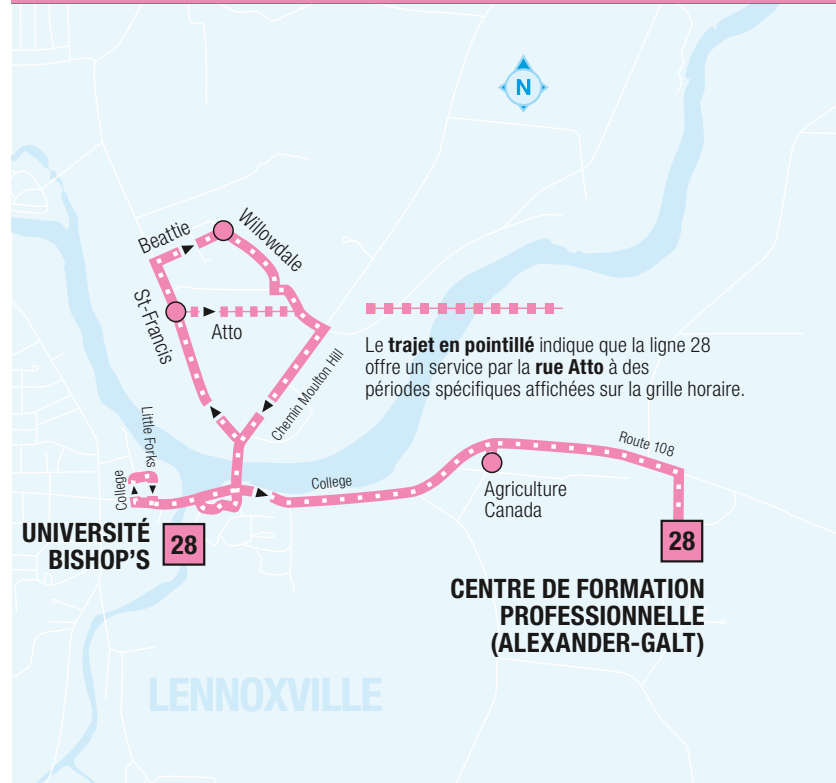

28

UNIVERSITÉ BISHOP'S ALEXANDER-GALT / BEATTIE / ATTO

En vigueur le 1er avril 2024

Le **trajet en pointillé** indique que la ligne 28 offre un service par la **rue Atto** à des périodes spécifiques affichées sur la grille horaire.

28 LUN AU VEN HORAIRES > RÉGULIER ET ÉTÉ ET FÊTES

ALEXANDER-GALT

U. BISHOP'S	Agriculture Canada	Alexander-Galt	U. BISHOP'S
7:37	7:39	7:43	7:52
8:12	8:14	8:18	8:27
15:20	15:22	15:26	15:35
15:55	15:57	16:00	16:09
16:25	16:27	16:31	16:40
17:04	17:08	--	17:14

28 LUN AU VEN HORAIRES > RÉGULIER ET ÉTÉ ET FÊTES

BEATTIE / ATTO

U. BISHOP'S	St-François • Atto	Beattie • Willowdale	U. BISHOP'S
7:20	7:22	7:23	7:32
7:54	7:56	--	8:05
8:29	8:31	8:32	8:41
15:44	15:46	--	15:55
16:12	16:14	16:15	16:24
16:50	16:52	16:53	17:02
17:20	17:22	17:23	17:32
19:19	19:21	19:22	19:31

19:19 Départ **non** disponible durant **été et fêtes**