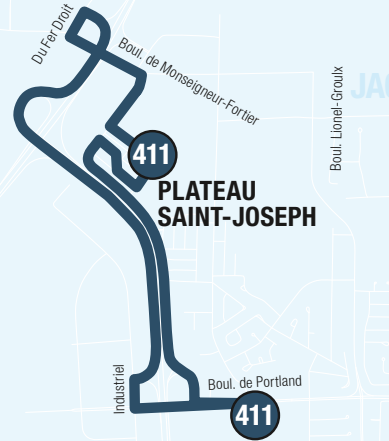

EXPRESS

En vigueur le 1er avril 2024

401	STATIONNEMENT GASPÉ <> CHUS — FLEURIMONT
405	STATION DU CÉGEP <> 13E AVENUE 24-JUIN
411	CARREFOUR DE L'ESTRIE <> PLATEAU SAINT-JOSEPH
448	IGA EXTRA - KING OUEST <> NORTHROP-FRYE
449	NORTHROP-FRYE <> CHUS — HÔTEL-DIEU
453	UNIVERSITÉ DE SHERBROOKE <> CAMPUS DE LA SANTÉ (CHUS — FLEURIMONT)
454	NORTHROP-FRYE <> CHUS — FLEURIMONT

Les lignes express permettent un déplacement rapide grâce au nombre d'arrêts restreints desservis entre l'origine et la destination.

Autres informations disponibles :

sts.qc.ca

application mobile

819 564-2687

SMS

Textez au 819 564-2687 le no de ligne (espace) no d'arrêt pour obtenir l'heure des prochains passages.

411

CARREFOUR DE L'ESTRIE PLATEAU SAINT-JOSEPH

En vigueur le 1er avril 2024

411 LUN AU VEN HORAIRE RÉGULIER