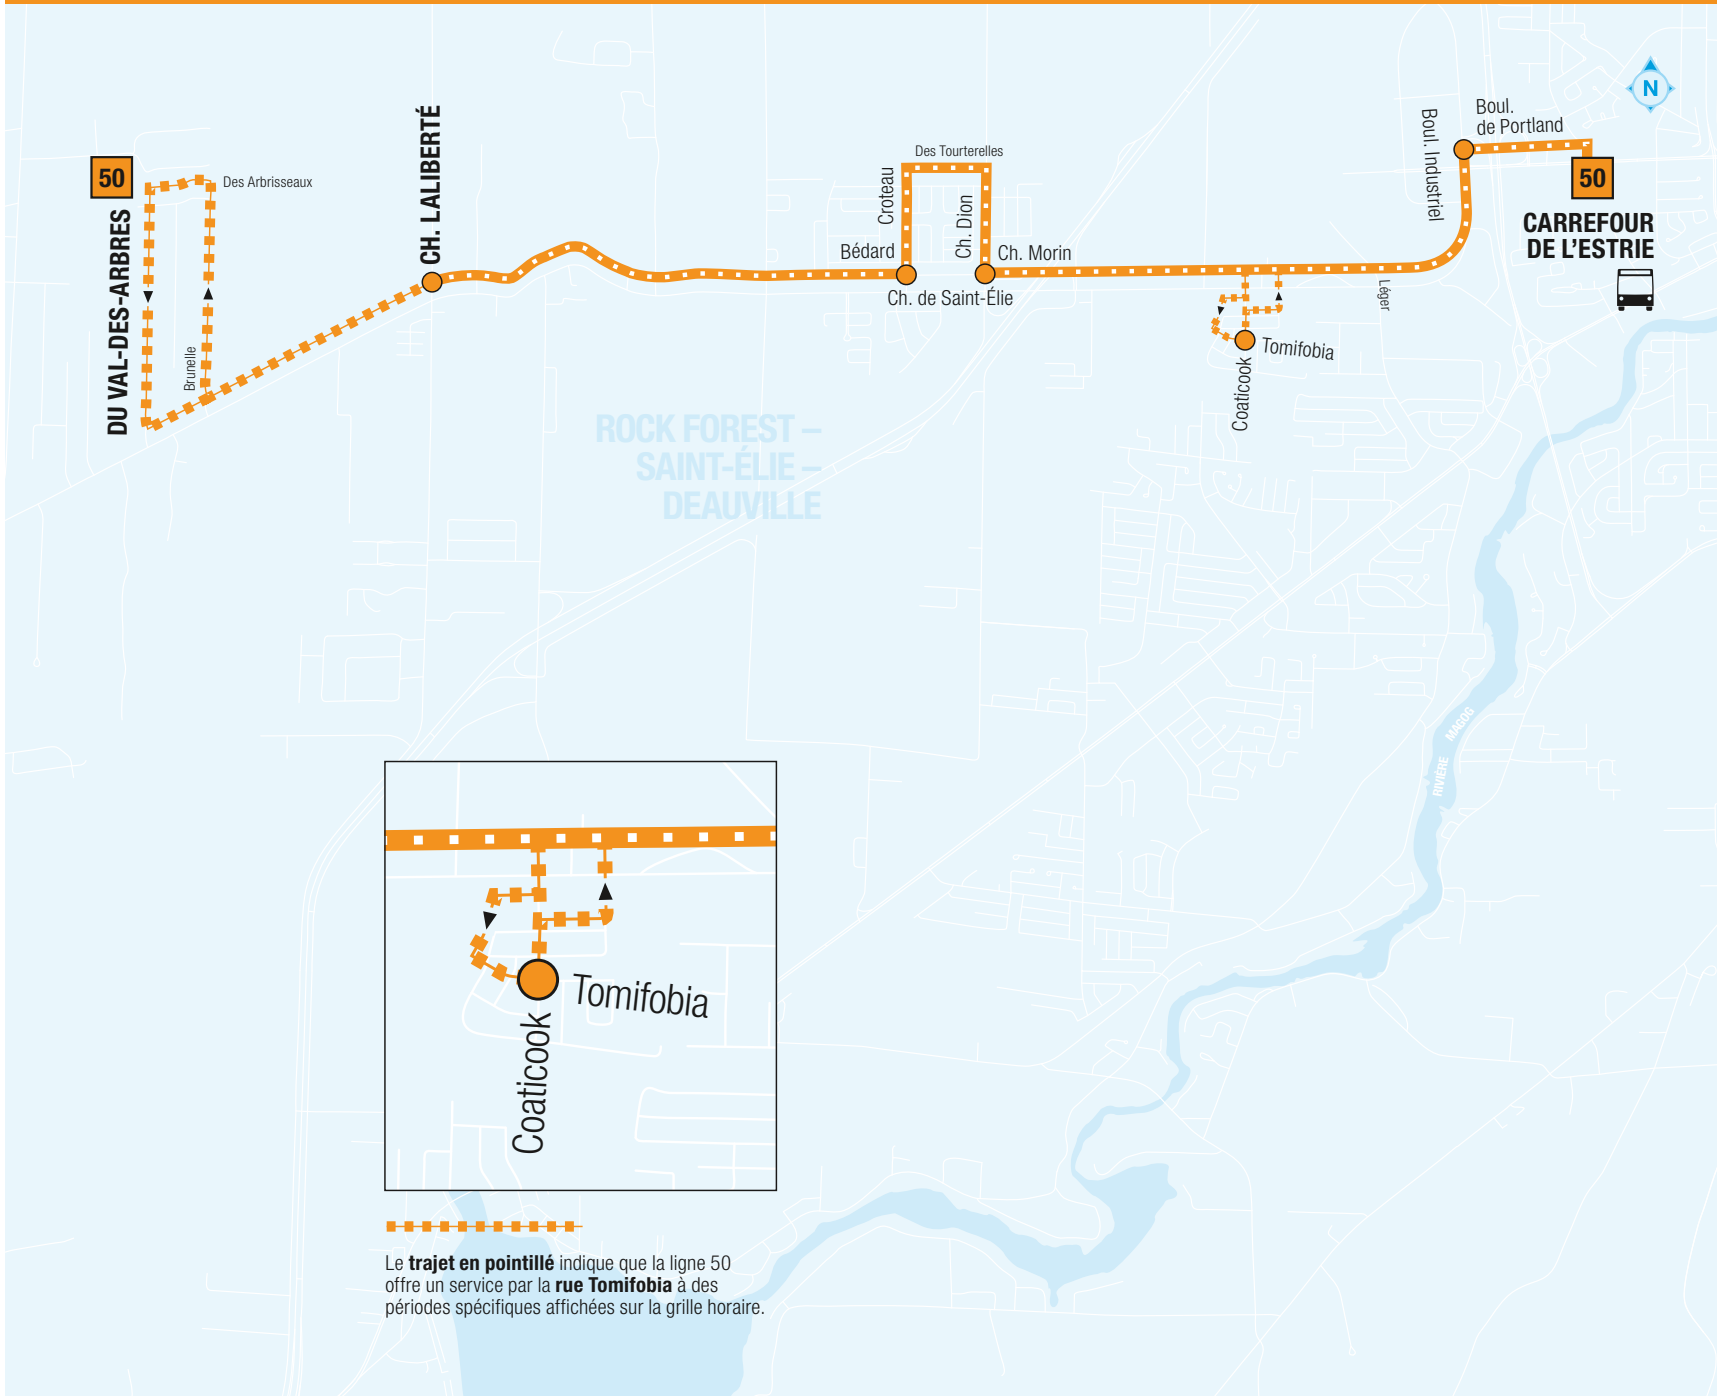

## CARREFOUR DE L'ESTRIE VAL-DES-ARBRES / LALIBERTÉ

En vigueur le 1er avril 2024

Le trajet en pointillé indique que la ligne 50 offre un service par la rue Tomifobia à des périodes spécifiques affichées sur la grille horaire.

### CARREFOUR

VAL-DES-ARBRES	LALIBERTÉ	Croteau • Saint-Élie	Dion • Saint-Élie	Tomifobia • Coaticook	Industriel • Portland	CARREFOUR
8:15	8:17	8:22	8:26	--	8:32	8:36
9:13	9:15	9:20	9:24	--	9:30	9:34
10:17	10:19	10:24	10:29	--	10:36	10:40
11:17	11:19	11:24	11:29	--	11:36	11:40
12:17	12:19	12:24	12:29	--	12:36	12:40
13:17	13:19	13:24	13:29	--	13:36	13:40
14:17	14:19	14:24	14:29	--	14:36	14:40
15:12	15:14	15:19	15:24	--	15:31	15:35
16:12	16:14	16:19	16:24	--	16:31	16:35
17:04	17:06	17:11	17:16	--	17:22	17:26
17:54	17:56	18:01	18:05	--	18:11	18:15
18:46	18:48	18:53	18:57	--	19:03	19:07
19:34	19:36	19:41	19:45	--	19:51	19:55
20:29	20:31	20:36	20:40	--	20:46	20:50
21:29	21:31	21:36	21:40	--	21:46	21:50
22:22	22:24	22:29	22:33	--	22:39	22:43

### VAL-DES-ARBRES

CARREFOUR	Industriel • Portland	Tomifobia • Coaticook	Dion • Saint-Élie	Croteau • Saint-Élie	LALIBERTÉ	VAL-DES-ARBRES
8:50	8:52	--	8:56	9:01	9:06	9:11
9:54	9:56	--	10:00	10:05	10:10	10:15
10:54	10:56	--	11:00	11:05	11:10	11:15
11:54	11:56	--	12:00	12:05	12:10	12:15
12:54	12:56	--	13:00	13:05	13:10	13:15
13:53	13:55	--	13:59	14:04	14:10	14:15
14:48	14:50	--	14:54	14:59	15:05	15:10
15:48	15:50	--	15:54	15:59	16:05	16:10
16:40	16:42	--	16:46	16:51	16:57	17:02
17:31	17:33	--	17:37	17:42	17:47	17:52
18:24	18:26	--	18:30	18:35	18:39	18:44
19:12	19:14	--	19:18	19:23	19:27	19:32
20:05	20:07	--	20:11	20:16	20:20	20:25
21:05	21:07	--	21:11	21:16	21:20	21:25
22:00	22:02	--	22:06	22:11	22:15	22:20
23:00	23:02	--	23:06	23:11	23:15	23:20