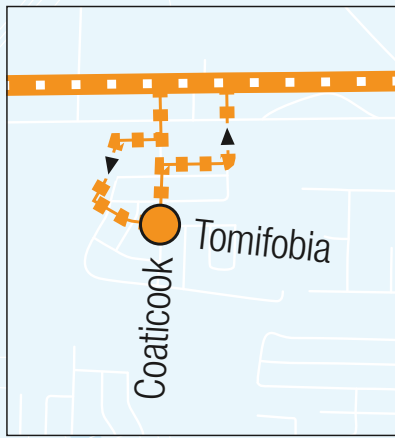

## CARREFOUR DE L'ESTRIE VAL-DES-ARBRES / LALIBERTÉ

En vigueur le 1er avril 2024

Le trajet en pointillé indique que la ligne 50 offre un service par la rue Tomifobia à des périodes spécifiques affichées sur la grille horaire.

### CARREFOUR

VAL-DES-ARBRES	LALIBERTÉ	Croteau • Saint-Élie	Dion • Saint-Élie	Tomifobia • Coaticook	Industriel • Portland	CARREFOUR
8:15	8:17	8:22	8:26	--	8:32	8:36
9:13	9:15	9:20	9:24	--	9:30	9:34
10:17	10:19	10:24	10:29	--	10:36	10:40
11:17	11:19	11:24	11:29	--	11:36	11:40
12:17	12:19	12:24	12:29	--	12:36	12:40
13:17	13:19	13:24	13:29	--	13:36	13:40
14:17	14:19	14:24	14:29	--	14:36	14:40
15:12	15:14	15:19	15:24	--	15:31	15:35
16:12	16:14	16:19	16:24	--	16:31	16:35
17:04	17:06	17:11	17:16	--	17:22	17:26
17:54	17:56	18:01	18:05	--	18:11	18:15
18:46	18:48	18:53	18:57	--	19:03	19:07
19:34	19:36	19:41	19:45	--	19:51	19:55
20:29	20:31	20:36	20:40	--	20:46	20:50
21:29	21:31	21:36	21:40	--	21:46	21:50
22:22	22:24	22:29	22:33	--	22:39	22:43

### VAL-DES-ARBRES

CARREFOUR	Industriel • Portland	Tomifobia • Coaticook	Dion • Saint-Élie	Croteau • Saint-Élie	LALIBERTÉ	VAL-DES-ARBRES
8:50	8:52	--	8:56	9:01	9:06	9:11
9:54	9:56	--	10:00	10:05	10:10	10:15
10:54	10:56	--	11:00	11:05	11:10	11:15
11:54	11:56	--	12:00	12:05	12:10	12:15
12:54	12:56	--	13:00	13:05	13:10	13:15
13:53	13:55	--	13:59	14:04	14:10	14:15
14:48	14:50	--	14:54	14:59	15:05	15:10
15:48	15:50	--	15:54	15:59	16:05	16:10
16:40	16:42	--	16:46	16:51	16:57	17:02
17:31	17:33	--	17:37	17:42	17:47	17:52
18:24	18:26	--	18:30	18:35	18:39	18:44
19:12	19:14	--	19:18	19:23	19:27	19:32
20:05	20:07	--	20:11	20:16	20:20	20:25
21:05	21:07	--	21:11	21:16	21:20	21:25
22:00	22:02	--	22:06	22:11	22:15	22:20
23:00	23:02	--	23:06	23:11	23:15	23:20