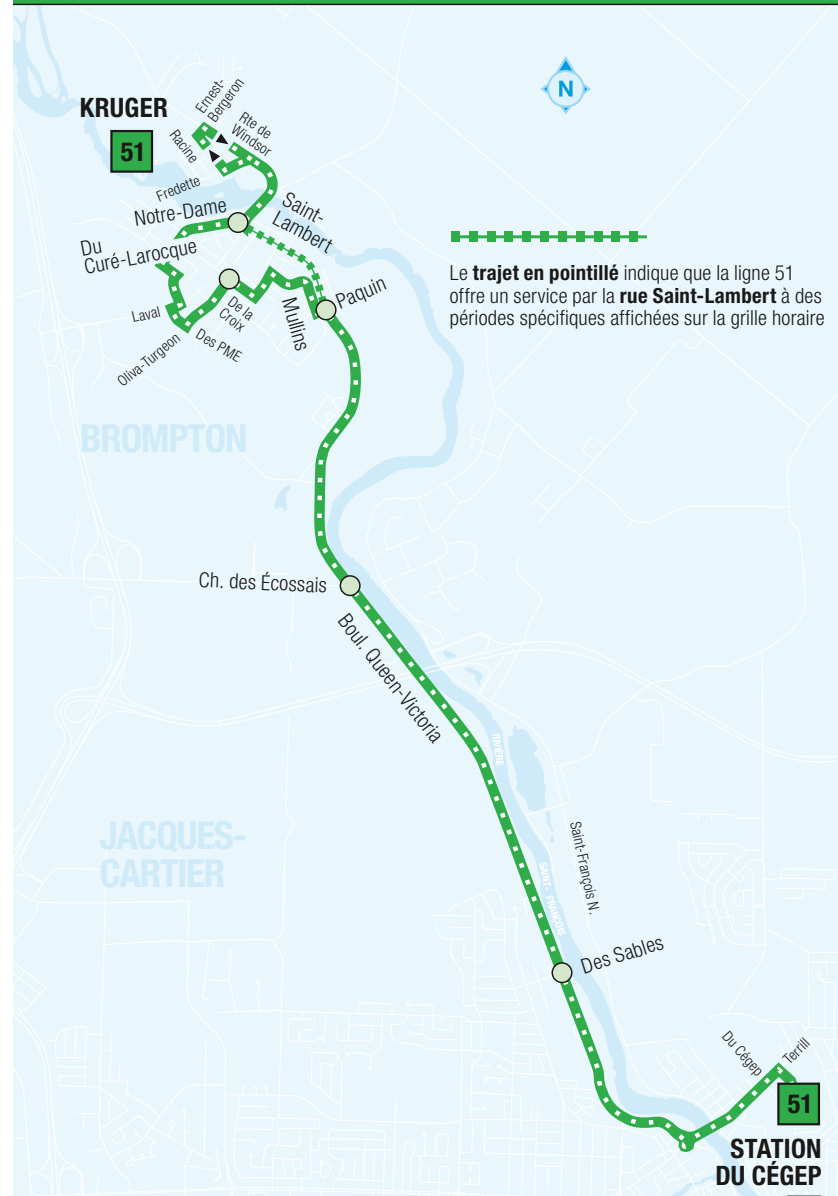

51

STATION DU CÉGEP KRUGER

En vigueur le 1er avril 2024

Autres informations disponibles :

sts.qc.ca

application mobile

819 564-2687

SMS

Textez au 819 564-2687 le no de ligne (espace) no d'arrêt pour obtenir l'heure des prochains passages.