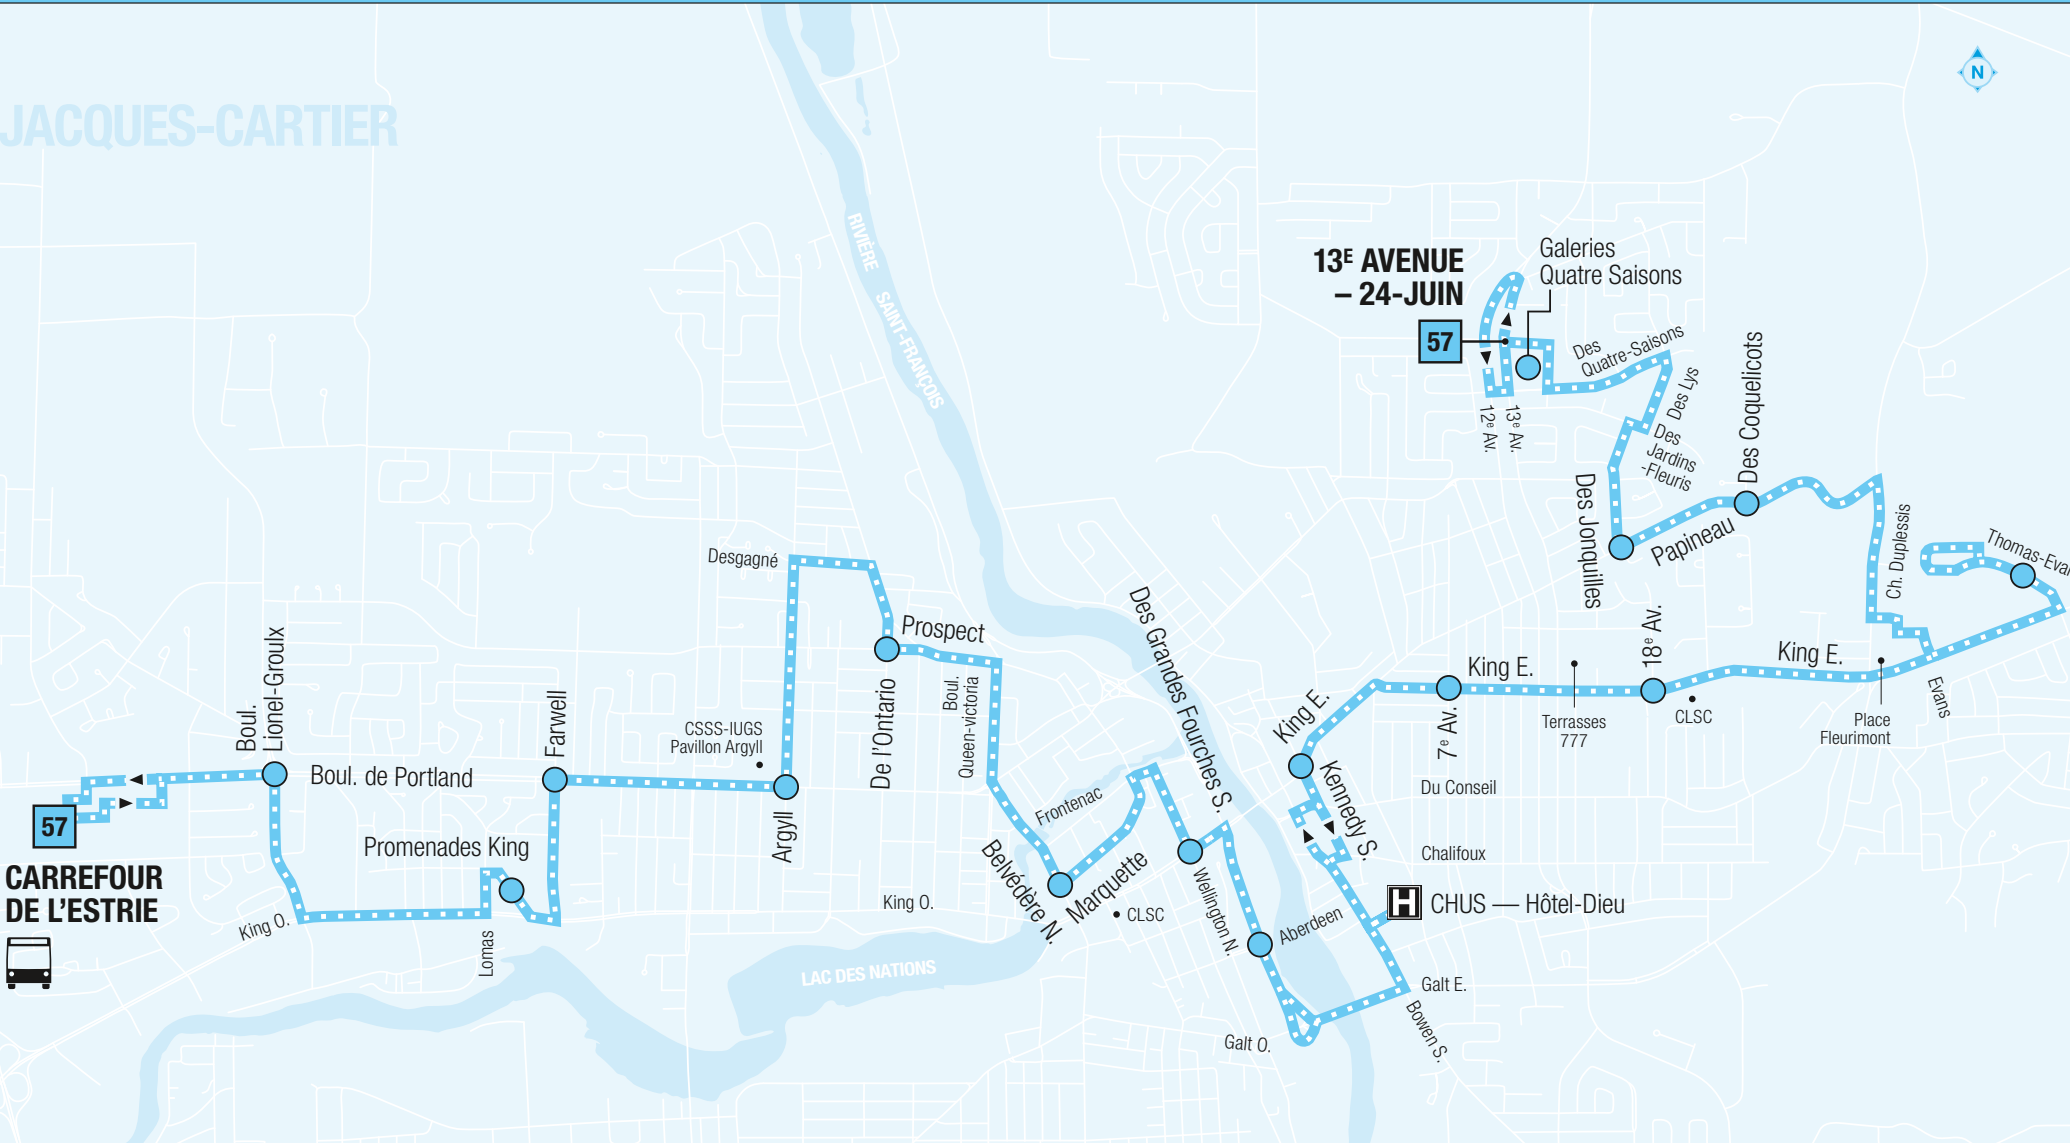

57

COMMUNAU-BUS II
MINIBUS

CARREFOUR DE L'ESTRIE
13^E AVENUE – 24-JUIN

En vigueur le 1er avril 2024

JACQUES-CARTIER

57
CARREFOUR DE L'ESTRIE

**13^E AVENUE
- 24-JUIN**
57