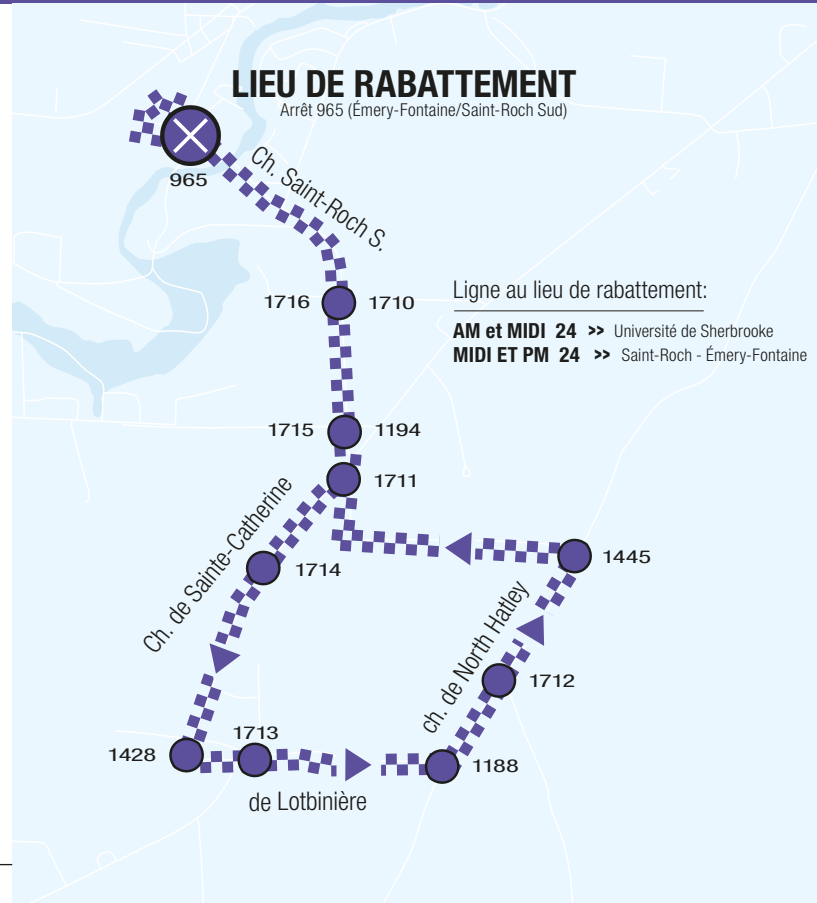

Autres informations disponibles :

sts.qc.ca **application mobile** **819 564-2687**

SMS Textez au 819 564-2687 le no de ligne (espace) no d'arrêt pour obtenir l'heure des prochains passages.

774 LUN AU VEN >>> SAINT-ROCH SUD - ÉMERY-FONTAINE >>>

774 LUN AU VEN >>> LOTBINIÈRE - NORTH-HATLEY >>>

Service disponible sur réservation seulement: 819 562-4717

Numéro d'arrêt	Nom d'arrêt	Numéro de voyage								
		10	11	12	13	14	15	16	17	18
965	Émery-Fontaine • ch. Saint-Roch Sud (lieu de rabattement)	12:07	15:14	15:50	16:25	17:05	17:42	18:15	18:44	19:19
1716	ch. Saint-Roch Sud • Gilles-Coutu	12:09	15:16	15:52	16:27	17:07	17:44	18:17	18:46	19:21
1715	ch. Saint-Roch Sud • ch. Blanchette	12:10	15:17	15:53	16:28	17:08	17:45	18:18	18:47	19:22
1714	ch. Sainte-Catherine • De la Randonnée	12:11	15:18	15:54	16:29	17:09	17:46	18:19	18:48	19:23
1428	ch. De Sainte-Catherine • de Lotbinière	12:12	15:19	15:55	16:30	17:10	17:47	18:20	18:49	19:24
1713	De Lotbinière • De la Sablière	12:13	15:20	15:56	16:31	17:11	17:48	18:21	18:50	19:25
1188	ch. Lotbinière • ch. de North Hatley	12:14	15:21	15:57	16:32	17:12	17:49	18:22	18:51	19:26
1712	ch. de North Hatley • ch. McFarland	12:15	15:22	15:58	16:33	17:13	17:50	18:23	18:52	19:27
1445	ch. Saint-Roch Sud • ch. de North Hatley	12:16	15:23	15:59	16:34	17:14	17:51	18:24	18:53	19:28
1711	ch. Saint-Roch Sud • ch. Sainte-Catherine	12:18	15:25	16:01	16:36	17:16	17:53	18:26	18:55	19:30