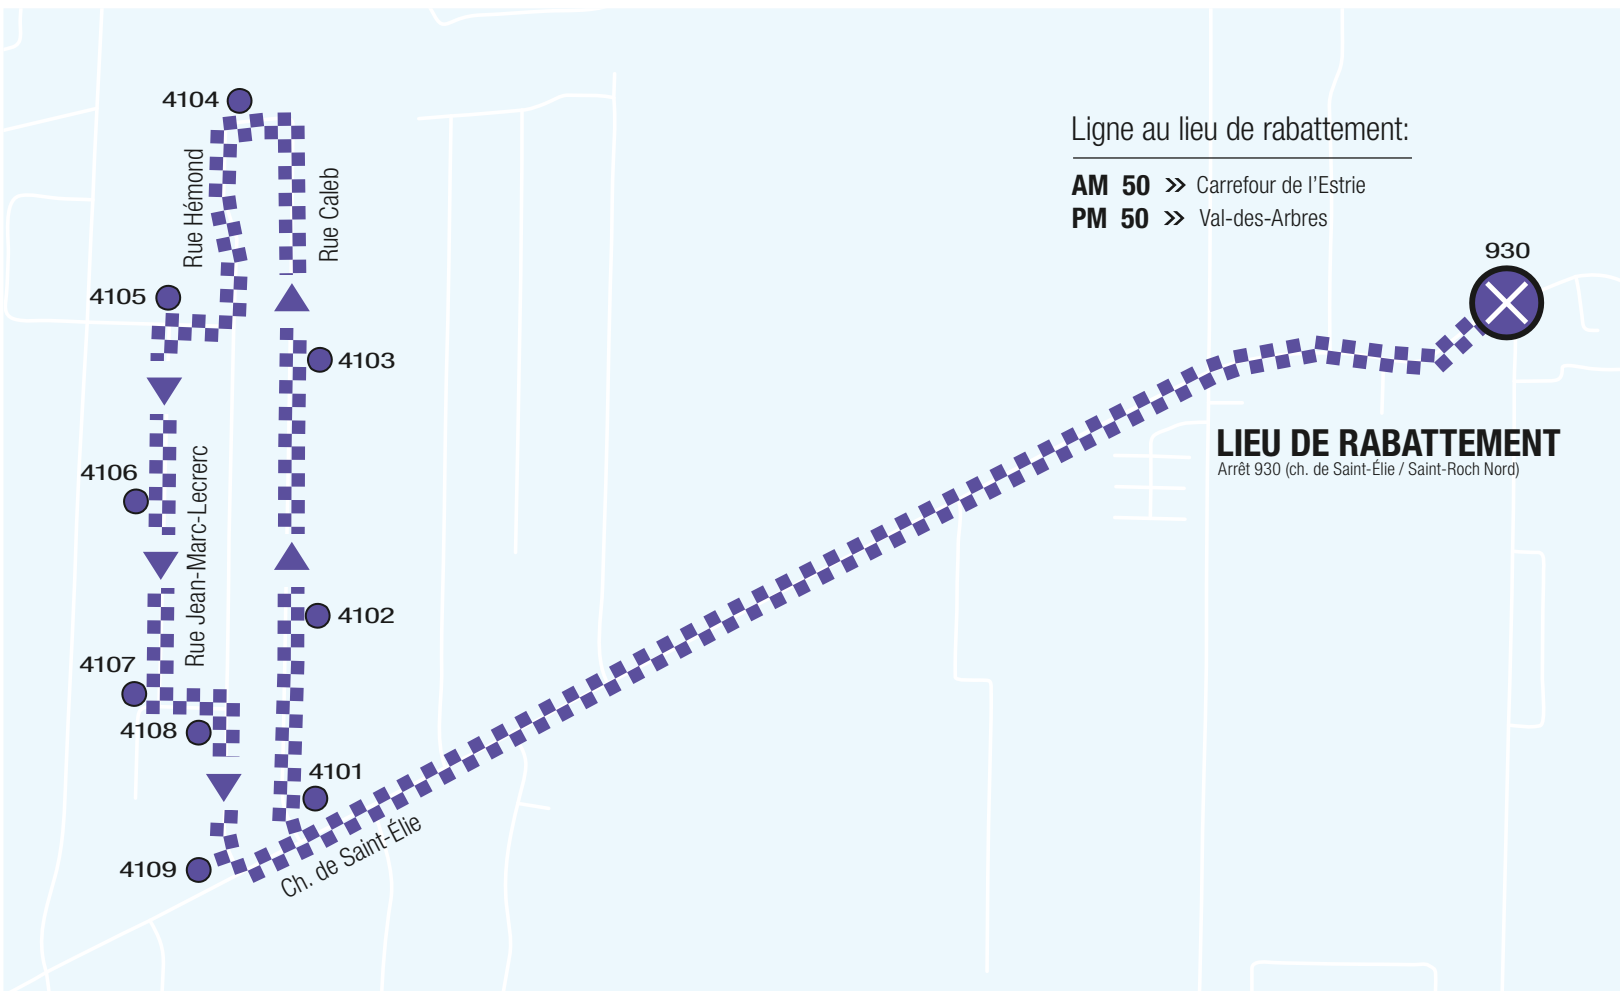

Autres informations disponibles :

sts.qc.ca **application mobile** **819 564-2687**

SMS Textez au 819 564-2687 le no de ligne (espace) no d'arrêt pour obtenir l'heure des prochains passages.

780 LUN AU VEN SAINT-ROCH-NORD

Service disponible sur réservation seulement: 819 562-4717

Numéro d'arrêt	Nom d'arrêt	Numéro de voyage						
		1	2	3	4	5	6	7
4101	Caleb • ch. de Saint-Élie	6:08	6:29	7:06	7:28	8:02	8:28	9:19
4102	182, Caleb	6:08	6:29	7:06	7:28	8:02	8:28	9:19
4103	326, Caleb	6:09	6:30	7:07	7:29	8:03	8:29	9:20
4104	405, Hémond	6:10	6:31	7:08	7:30	8:04	8:30	9:21
4105	Léon-Marceau • Jean-Marc-Leclerc	6:11	6:32	7:09	7:31	8:05	8:31	9:22
4106	167, Jean-Marc-Leclerc	6:12	6:33	7:10	7:32	8:06	8:32	9:23
4107	Jean-Marc-Leclerc • Labrecque	6:13	6:34	7:11	7:33	8:07	8:33	9:24
4108	Labrecque • Hémond	6:13	6:34	7:11	7:33	8:07	8:33	9:24
4109	Hémond • ch. De Saint-Élie	6:14	6:35	7:12	7:34	8:08	8:34	9:25
930	 ch. de St-Élie • ch. Saint-Roch N (lieu de rabattement)	6:19	6:40	7:17	7:39	8:13	8:39	9:30
Heures de passage de la ligne 50		6:24	6:45	7:22	7:44	8:18	8:44	9:35

780 LUN AU VEN CALEB / HÉMOND

Service disponible sur réservation seulement: 819 562-4717

Numéro d'arrêt	Nom d'arrêt	Numéro de voyage						
		8	9	10	11	12	13	14
930	 ch. de St-Élie • ch. Saint-Roch N (lieu de rabattement)	16:01	16:41	17:11	17:38	18:03	18:30	19:01
4101	Caleb • ch. de Saint-Élie	16:05	16:45	17:15	17:42	18:07	18:34	19:05
4102	182, Caleb	16:05	16:45	17:15	17:42	18:07	18:34	19:05
4103	326, Caleb	16:06	16:46	17:16	17:43	18:08	18:35	19:06
4104	405, Hémond	16:07	16:47	17:17	17:44	18:09	18:36	19:07
4105	Léon-Marceau • Jean-Marc-Leclerc	16:08	16:48	17:18	17:45	18:10	18:37	19:08
4106	167, Jean-Marc-Leclerc	16:09	16:49	17:19	17:46	18:11	18:38	19:09
4107	Jean-Marc-Leclerc • Labrecque	16:10	16:50	17:20	17:47	18:12	18:39	19:10
4108	Labrecque • Hémond	16:10	16:50	17:20	17:47	18:12	18:39	19:10
4109	Hémond • ch. De Saint-Élie	16:11	16:51	17:21	17:48	18:13	18:40	19:11