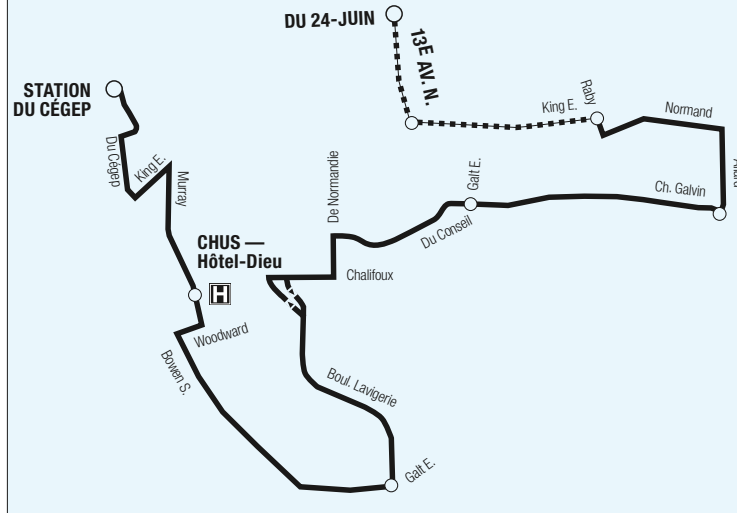

TRAJETS SPÉCIAUX

En vigueur le 1er avril 2024

903	INDUSTRIEL - STATION DU CÉGEP
913	LISIEUX
904	STATION DU CÉGEP <> RABY
907	CARREFOUR
908	STATION DU CÉGEP <> CHUS
912	CARREFOUR <> STATION DU CÉGEP
917	DUSSAULT <> CARREFOUR / CÉGEP
918	DUSSAULT <> U. DE S.
919	STATION DU CÉGEP

Le **pictogramme**  représenté sur un panneau indique que l'arrêt est desservi par un trajet spécial.

Autres informations disponibles :

 sts.qc.ca  **application mobile**  **819 564-2687**

SMS Textez au 819 564-2687 le no de ligne (espace) no d'arrêt pour obtenir l'heure des prochains passages.

904 STATION DU CÉGEP <=> RABY

904 LUN AU VEN HORAIRES > RÉGULIER ET ÉTÉ ET FÊTES

904 LUN AU VEN HORAIRES > RÉGULIER ET ÉTÉ ET FÊTES

» DIRECTION » RABY

» DIRECTION » STATION DU CÉGEP

CÉGEP	CHUS — Hôtel-Dieu	Galt • Lavignerie	Galt • Conseil	Galvin • Allard	Raby • King	13 ^E AV. — 24-JUIN
22:10	22:14	22:20	22:24	22:28	22:32	- -
22:38	22:42	22:48	22:52	22:56	23:00	- -
23:38	23:42	23:48	23:52	23:56	0:00	- -
0:44	0:48	0:54	0:58	1:02	1:06	1:14

» DIRECTION » RABY

» DIRECTION » STATION DU CÉGEP

7:32	7:36	7:42	7:46	7:50	7:54	- -
19:34	19:38	19:44	19:48	19:52	19:56	- -
20:34	20:38	20:44	20:48	20:52	20:56	- -
21:34	21:38	21:44	21:48	21:52	21:56	- -
22:34	22:38	22:44	22:48	22:52	22:56	- -
23:32	23:36	23:42	23:46	23:50	23:54	- -
0:44	0:48	0:54	0:58	1:02	1:06	1:14