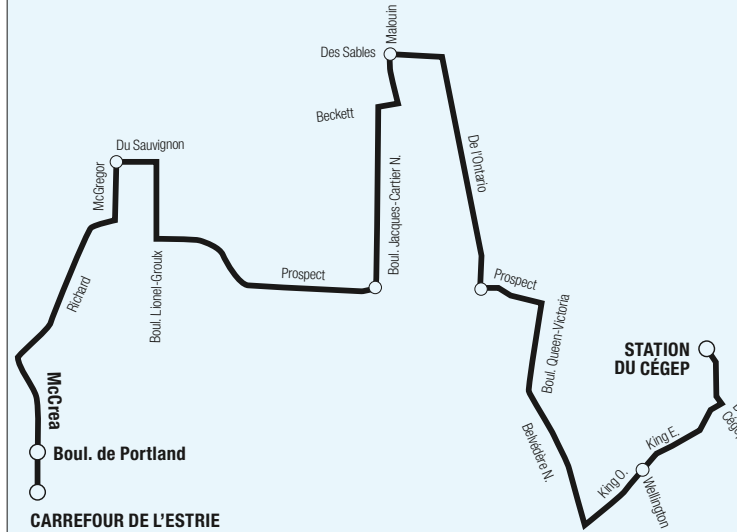

 sts.qc.ca  **application mobile**  **819 564-2687**

SMS Textez au 819 564-2687 le no de ligne (espace) no d'arrêt pour obtenir l'heure des prochains passages.

912 CARREFOUR <-> STATION DU CÉGEP

912 LUN AU VEN HORAIRES > RÉGULIER ET ÉTÉ ET FÊTES

» DIRECTION » STATION DU CÉGEP

B CARREFOUR	McGregor • Sauvignon	Prospect • J.-Cartier	Malouin • des Sables	Prospect • Ontario	King • Wellington	 CÉGEP
22:01	22:04	22:08	22:11	22:14	22:22	22:28
22:59	23:02	23:06	23:09	23:12	23:19	23:25

912 LUN AU VEN HORAIRES > RÉGULIER ET ÉTÉ ET FÊTES

» DIRECTION » CARREFOUR DE L'ESTRIE

D CÉGEP	King • Wellington	Prospect • Ontario	Malouin • des Sables	Prospect • J.-Cartier	McGregor • Sauvignon	Portland • McCrea	CARREFOUR
22:40	22:43	22:49	22:51	22:54	23:00	23:04	23:06
23:40	23:43	23:49	23:51	23:54	0:00	0:04	0:06

912 FIN DE SEMAINE ET JOURS FÉRIÉS

» DIRECTION » CARREFOUR DE L'ESTRIE

22:28	22:31	22:37	22:40	22:43	22:47	22:52	22:54
23:28	23:31	23:37	23:40	23:43	23:47	23:52	23:54