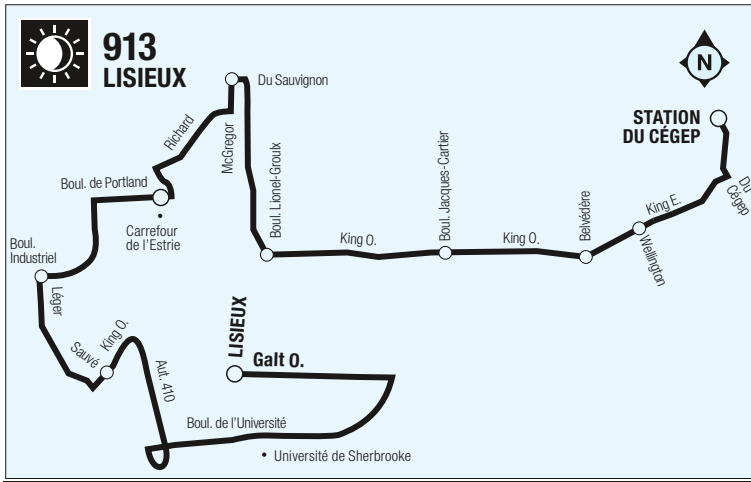

TRAJETS SPÉCIAUX

En vigueur le 1er avril 2024

903	INDUSTRIEL - STATION DU CÉGEP
913	LISIEUX
904	STATION DU CÉGEP <> RABY
907	CARREFOUR
908	STATION DU CÉGEP <> CHUS
912	CARREFOUR <> STATION DU CÉGEP
917	DUSSAULT <> CARREFOUR / CÉGEP
918	DUSSAULT <> U. DE S.
919	STATION DU CÉGEP

Le **pictogramme**  représenté sur un panneau indique que l'arrêt est desservi par un trajet spécial.

Autres informations disponibles :

 sts.qc.ca  **application mobile**  **819 564-2687**

SMS Textez au 819 564-2687 le no de ligne (espace) no d'arrêt pour obtenir l'heure des prochains passages.

913 LUN AU VEN HORAIRES > RÉGULIER ET ÉTÉ ET FÊTES

DIRECTION LISIEUX

GÉGEP	King • Wellington	King • Bellevédère	King • J.-Cartier	King • L.-Groulx	McGregor • Sauvignon	Portland • McCrea	Léger • Industriel	King • Sauvé	GALT - LISIEUX
0:51	0:54	0:56	0:58	1:00	1:04	1:07	1:10	1:14	1:25