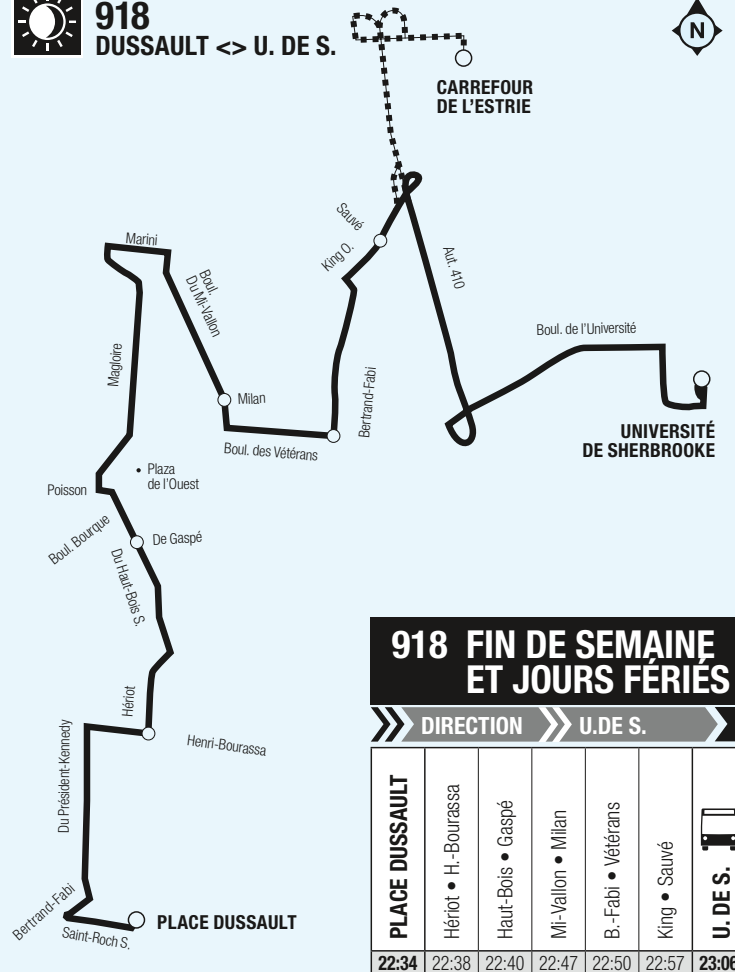

918 DUSSAULT <-> U. DE S.

918 FIN DE SEMAINE ET JOURS FÉRIÉS

DIRECTION U. DE S.

PLACE DUSSAULT	Hériot • H.-Bourassa	Haut-Bois • Gaspé	Mil-Vallon • Milan	B.-Fabi • Vétérans	King • Sauvé	U. DE S.
22:34	22:38	22:40	22:47	22:50	22:57	23:06

918 LUN AU VEN HORAIRES > RÉGULIER ET ÉTÉ ET FÊTES

DIRECTION DUSSAULT

U. DE S.	CARREFOUR Arrivée	CARREFOUR Départ	King • Sauvé	B.-Fabi • Vétérans	Mil-Vallon • Milan	Haut-Bois • Gaspé	Hériot • H.-Bourassa	PLACE DUSSAULT
6:14	--	--	6:21	6:23	6:27	6:34	6:37	6:44
22:04	--	--	22:11	22:13	22:17	22:25	22:28	22:36
22:44	22:52	22:54	23:00	23:02	23:06	23:14	23:17	23:25

918 FIN DE SEMAINE ET JOURS FÉRIÉS

DIRECTION DUSSAULT

21:45	21:53	21:55	22:02	22:04	22:07	22:15	22:18	22:24
22:43	22:51	22:53	23:00	23:02	23:05	23:13	23:16	23:22
23:46	--	--	23:54	23:56	23:59	0:07	0:10	0:16