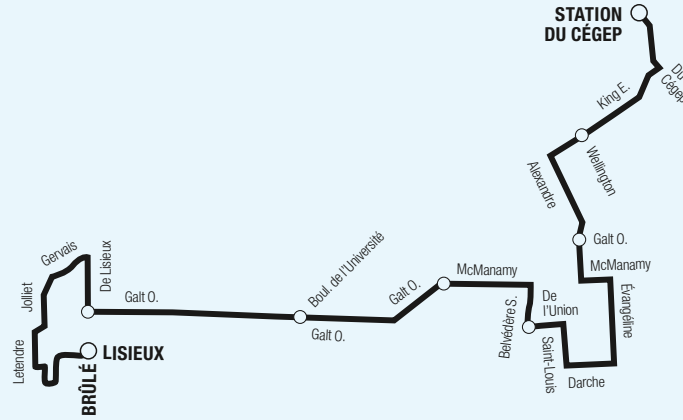

TRAJETS SPÉCIAUX

En vigueur le 1er avril 2024

903	INDUSTRIEL - STATION DU CÉGEP
913	LISIEUX
904	STATION DU CÉGEP <> RABY
907	CARREFOUR
908	STATION DU CÉGEP <> CHUS
912	CARREFOUR <> STATION DU CÉGEP
917	DUSSAULT <> CARREFOUR / CÉGEP
918	DUSSAULT <> U. DE S.
919	STATION DU CÉGEP

Compléments indispensables au réseau, les trajets spéciaux sont accessibles à tous les clients.

Le **pictogramme**  représenté sur un panneau indique que l'arrêt est desservi par un trajet spécial.

Autres informations disponibles :

 sts.qc.ca  **application mobile**  **819 564-2687**

SMS Textez au 819 564-2687 le no de ligne (espace) no d'arrêt pour obtenir l'heure des prochains passages.

919 STATION DU CÉGEP

919 LUN AU VEN HORAIRES > RÉGULIER ET ÉTÉ ET FÊTES

» DIRECTION » STATION DU CÉGEP

LISIEUX - BRÛLÉ	Galt • Lisieux	Galt • Université	Galt • McManamy	Union • Bellevédère	Galt • Alexandre	King • Wellington	 CÉGEP
5:55	5:58	6:01	6:05	6:07	6:13	6:17	6:22