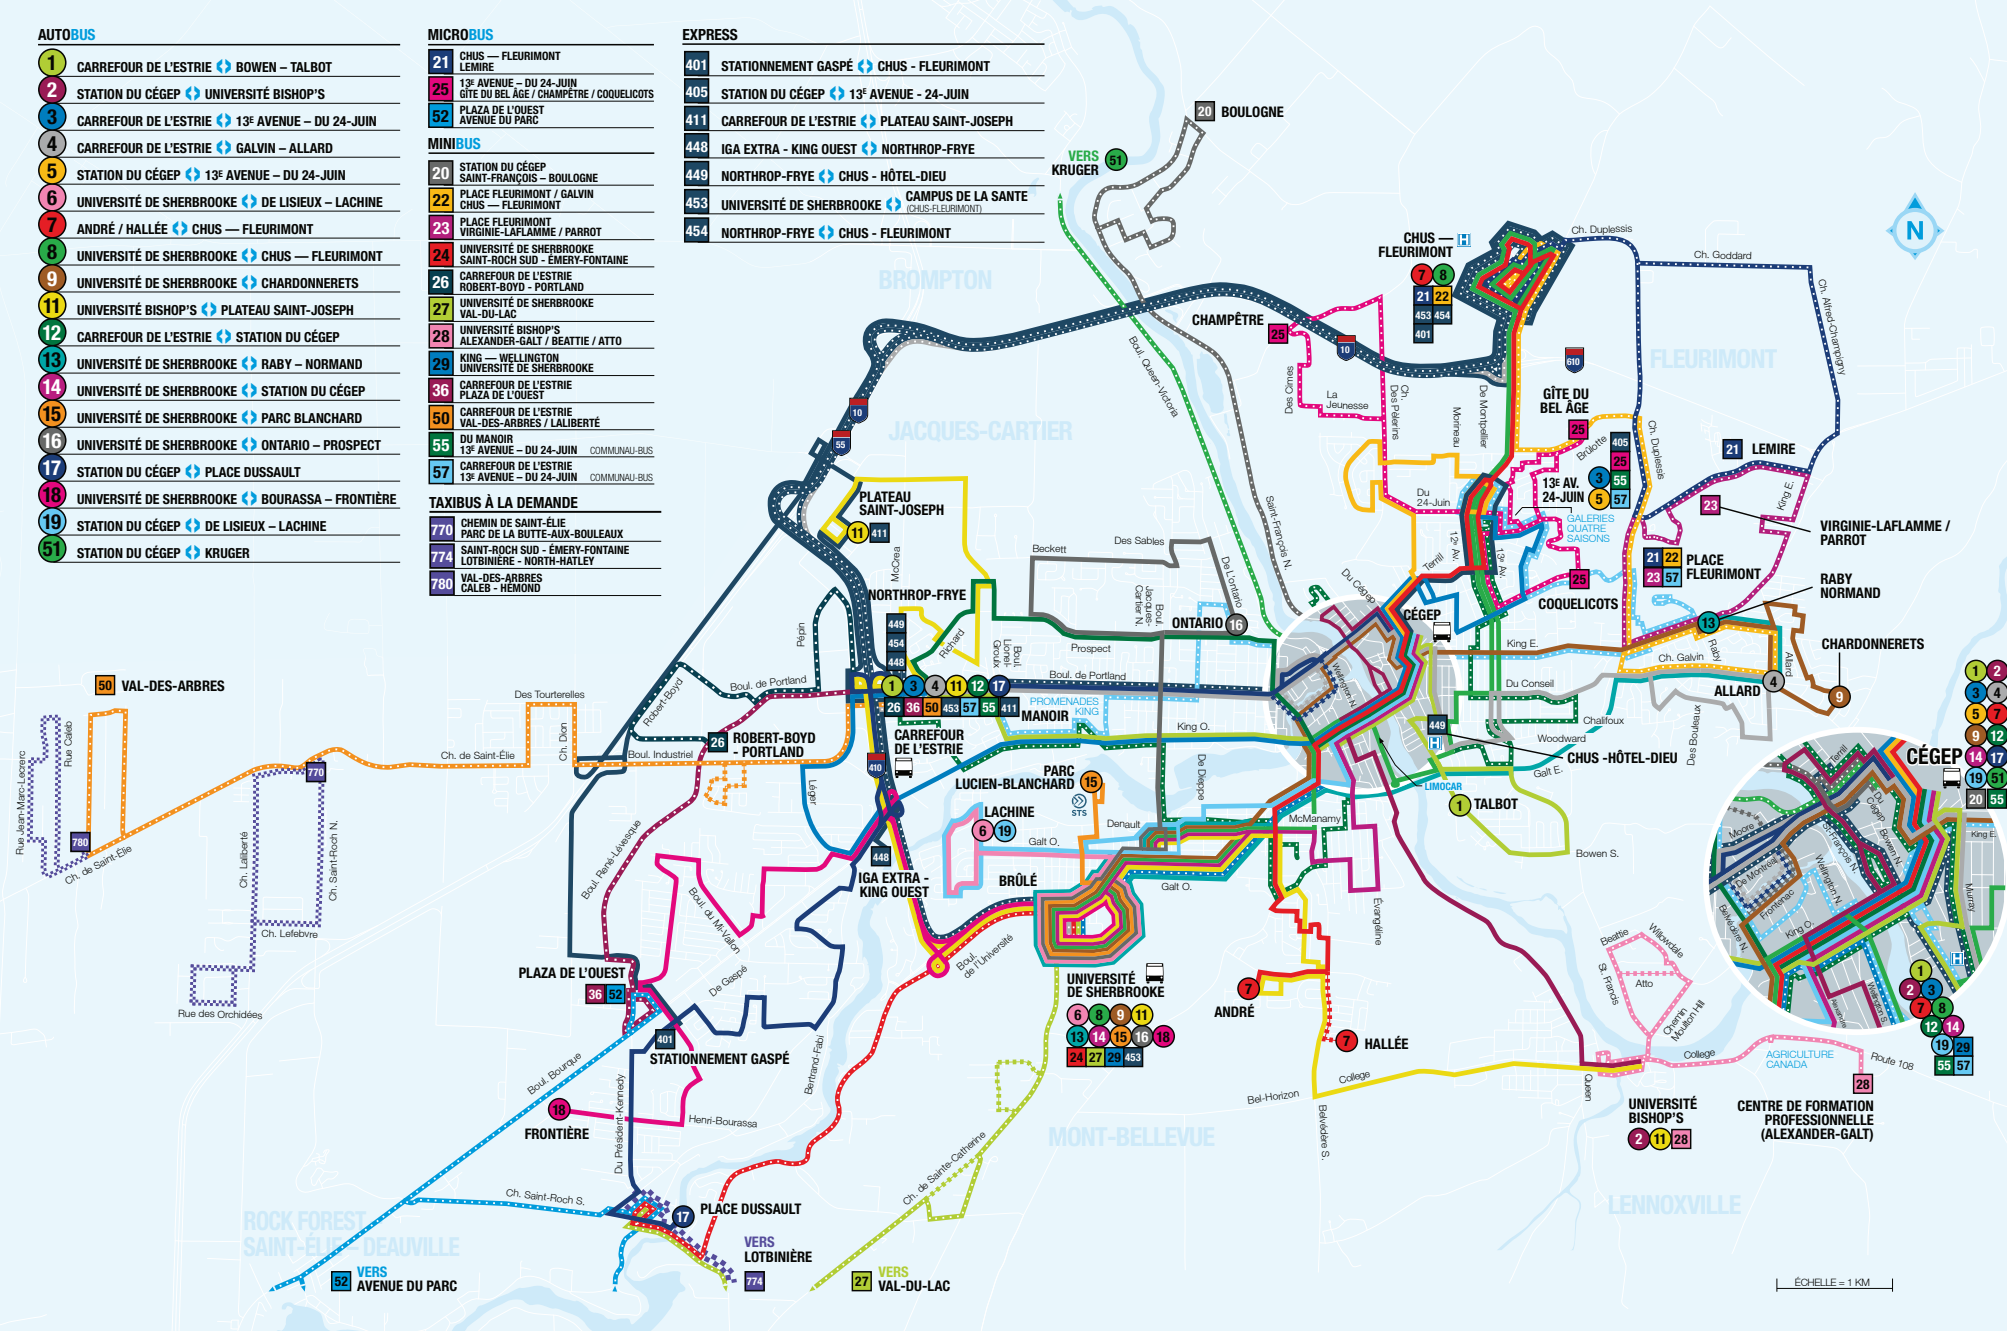

MICROBUS

- 21 CHUS – FLEURIMONT LEMIRE
- 25 13^E AVENUE – DU 24-JUIN GÎTE DU BEL ÂGE / CHAMPÊTRE / COQUELICOTS
- 52 PLAZA DE L'OUEST AVENUE DU PARC

MINIBUS

- 20 STATION DU CÉGEP SAINT-FRANÇOIS – BOULOGNE
- 22 PLACE FLEURIMONT / GALVIN CHUS – FLEURIMONT
- 23 PLACE FLEURIMONT VIRGINIE-LAFLAMME / PARROT
- 24 UNIVERSITÉ DE SHERBROOKE SAINT-ROCH SUD - EMERY-FONTAINE
- 26 CARREFOUR DE L'ESTRIE ROBERT-BOYD - PORTLAND
- 27 UNIVERSITÉ DE SHERBROOKE VAL-DU-LAC
- 28 UNIVERSITÉ BISHOP'S ALEXANDER-GALT / BEATTIE / ATTO
- 29 KING – WELLINGTON UNIVERSITÉ DE SHERBROOKE
- 36 CARREFOUR DE L'ESTRIE PLAZA DE L'OUEST
- 50 CARREFOUR DE L'ESTRIE VAL-DES-ARBRES / LALIBERTÉ
- 55 DU MANOIR 13^E AVENUE – DU 24-JUIN COMMUNAU-BUS
- 57 CARREFOUR DE L'ESTRIE 13^E AVENUE – DU 24-JUIN COMMUNAU-BUS

TAXIBUS À LA DEMANDE

- 770 CHEMIN DE SAINT-ÉLIE PARC DE LA BUTTE-AUX-BOULEAUX
- 774 SAINT-ROCH SUD - EMERY-FONTAINE LOTBINIÈRE - NORTH-HATLEY
- 780 VAL-DES-ARBRES CALEB - NEMOND

EXPRESS

- 401 STATIONNEMENT GASPÉ ↔ CHUS - FLEURIMONT
- 405 STATION DU CÉGEP ↔ 13^E AVENUE - 24-JUIN
- 411 CARREFOUR DE L'ESTRIE ↔ PLATEAU SAINT-JOSEPH
- 448 IGA EXTRA - KING OUEST ↔ NORTHROP-FRYE
- 449 NORTHROP-FRYE ↔ CHUS - HÔTEL-DIEU
- 453 UNIVERSITÉ DE SHERBROOKE ↔ CAMPUS DE LA SANTE (CHUS-FLEURIMONT)
- 454 NORTHROP-FRYE ↔ CHUS - FLEURIMONT

ÉCHELLE = 1 KM